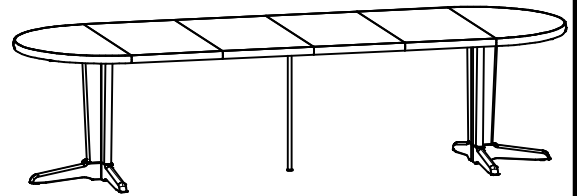

STOŁY

CARLOS MAX

A	B	C	D	
1	TS1-151	700	809	2/3
2	TS1-152	700	387	2/3
3	TS1-153	497	692	2/3
4	TS1-261	995	497,5	1/3
5	TS1-262	995	497,5	1/3
6	TS1-263	500	995	1/3
7	TS1-464	315	167	2/3
8	w67	730	112,5	3/3