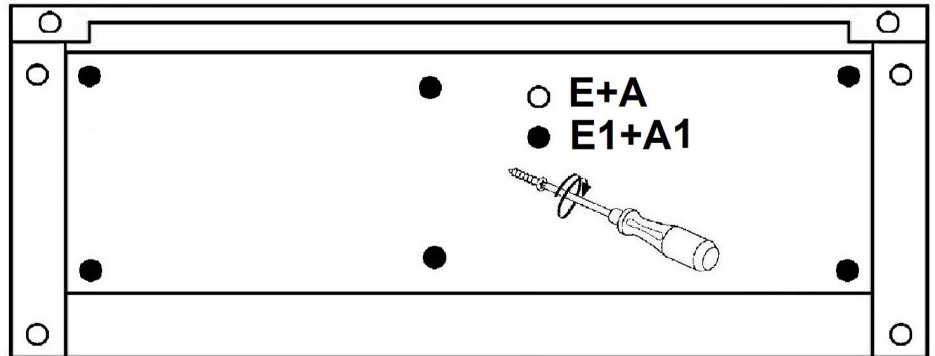

Name - Naam - Nazwa - Isim - Название
 - Nom - Nome - Jméno - Názov - Név - Denumire

TAWI LUX 3DL

WP M6x60	WP M6x35	H-60	H-60		
A	A1	E	E1	D	B
x6	x6	x6	x6	x2	x2

1

2

3

Service - Dienstverlening - Serwis - Servis - Сервисная служба - Assistenza - Szerviz