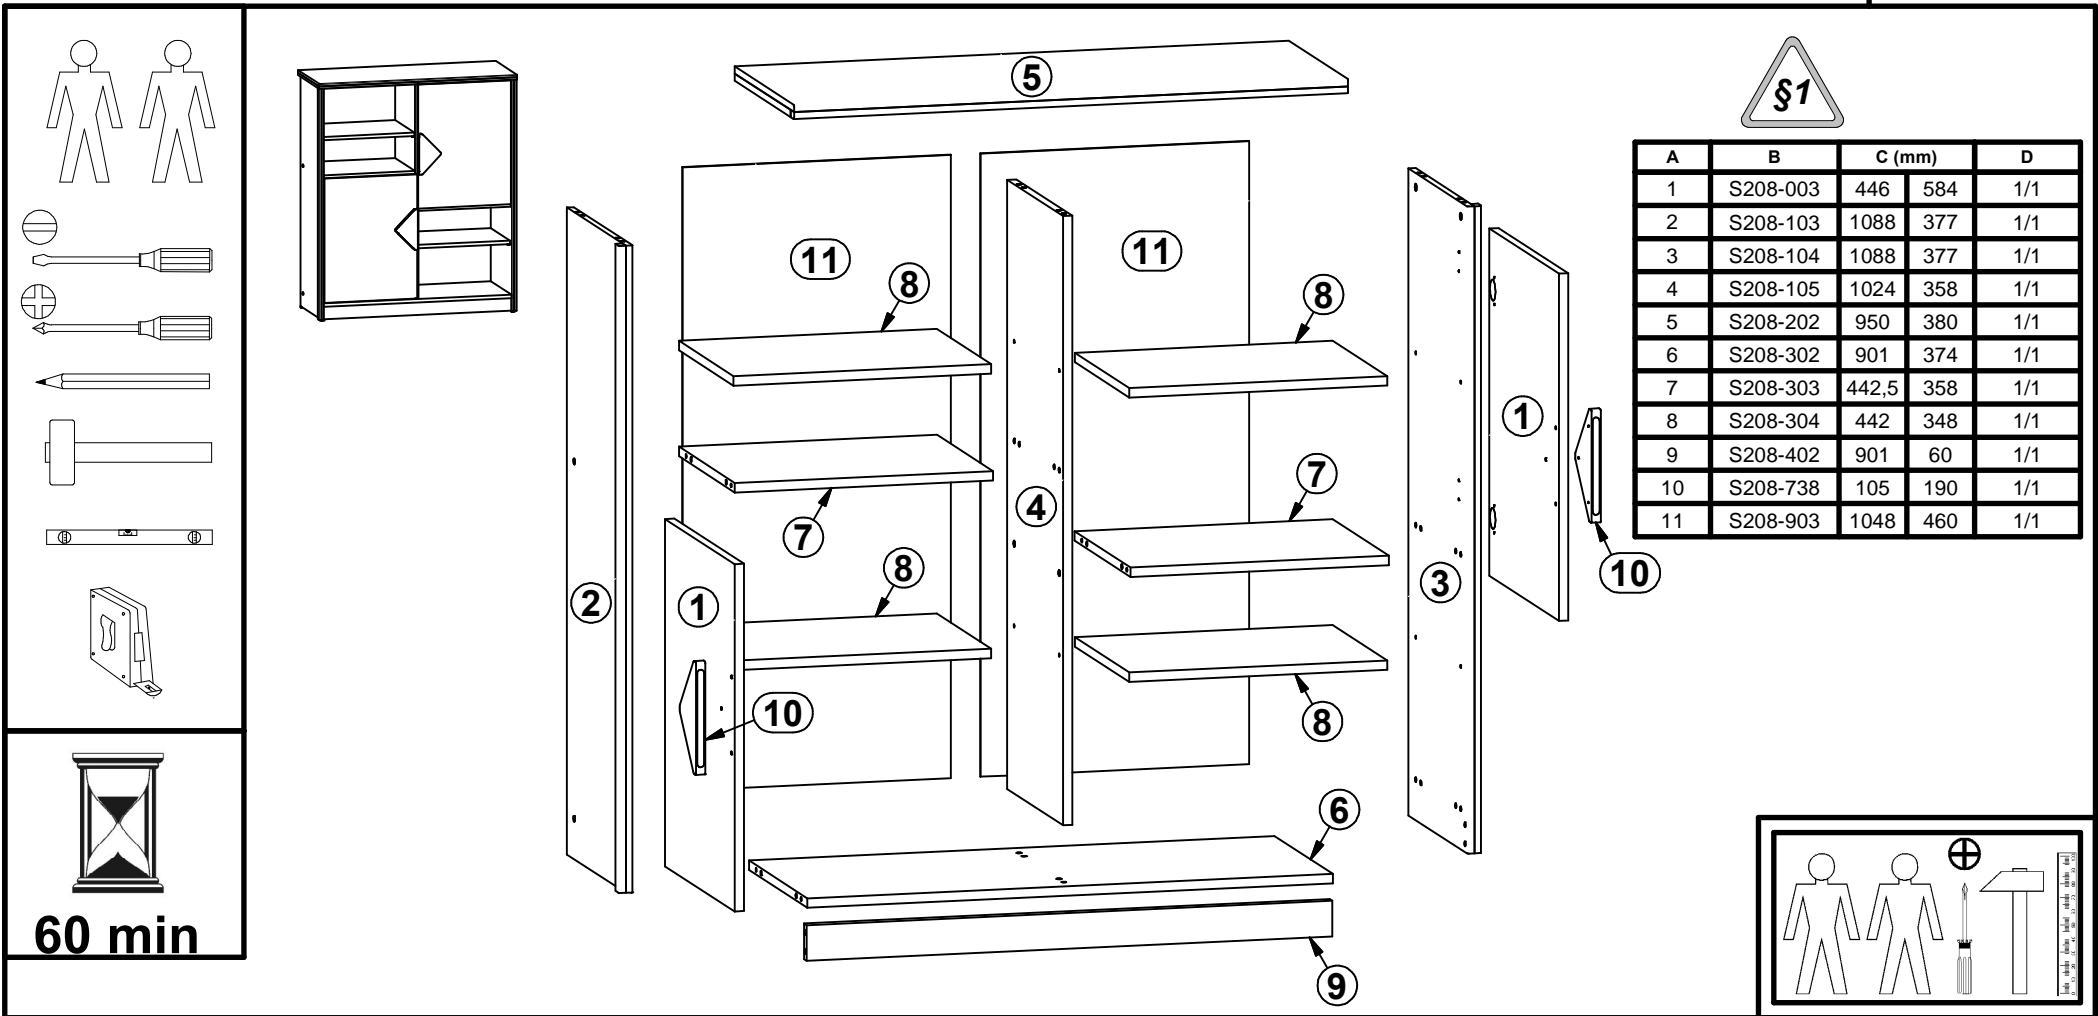

- D** Montageanleitung
- NL** Handleiding voor de montage
- TR** Montaj talimatı
- FR** Instructions de montage
- CZ** Montážní návod
- HU** Összeszerelési útmutató
- GB** Assembly instructions
- PL** Instrukcja montażu
- RU** Инструкция по монтажу
- IT** Istruzioni di montaggio
- RO** Instructiuni de asamblare
- SK** Montážny návod

60 min

- | | | | | | | | | | | | | |
|---------|---------|---------------------|---------------------|---------------------|---------------------|-----------------------|---------|--------------------|-----------------------|---------------------|-------------------------|----------------------------|
| 4x a43 | 4x b60 | 16x d1
Ø5x17 mm | 14x e1
Ø7x50 mm | 8x e41
Ø5x12 mm | 25x f1
Ø8x30 mm | 4x k1 | 60x l1 | 4x o21
silikon | 8x p51
Ø3,5x15 mm | 6x p94
Ø4x28 mm | 2x r1
Ø15x12 mm #16 | 4x r15
Ø12x10,5 mm #12 |
| 6x r16 | 12x s1 | 2x s2
Ø16 | 4x s34
Ø12 | 1x z1 | 1x n2611 | 1x p38
Ø3,5x16 mm | | | | | | |