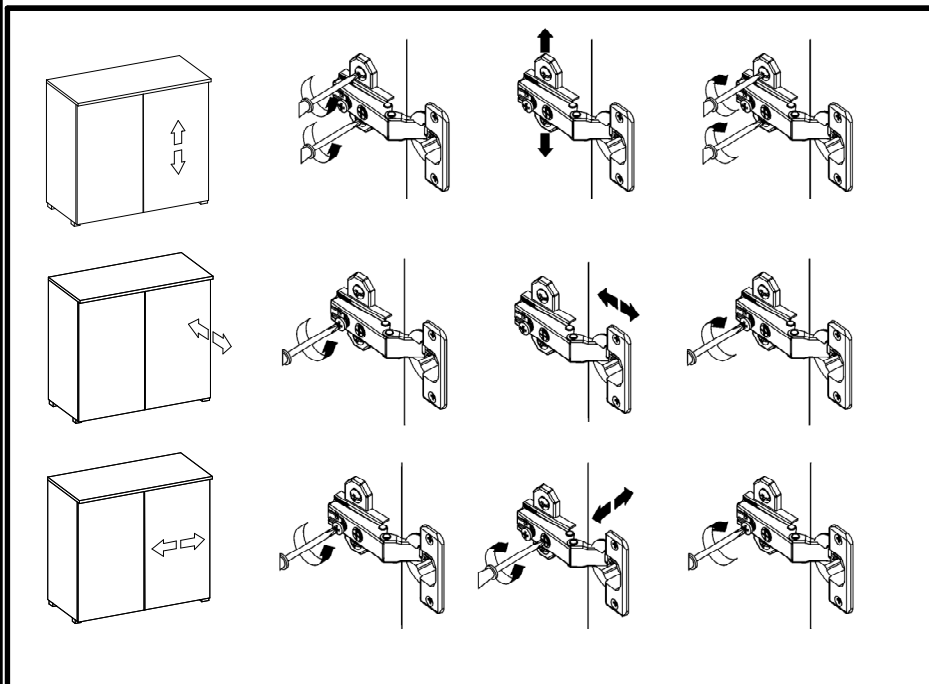

7

Pflegehinweis!

Bitte nur mit einem Staubtuch (kein Microfasertuch) oder einem feuchten Lappen reinigen. KEINE scheuernden Putzmittel verwenden!

Wskazówka dotycząca pielęgnacji!

Proszę czyścić tylko suchą lub lekko wilgotną szmatką do kurzu. Nie używać żadnych środków szorstkich!