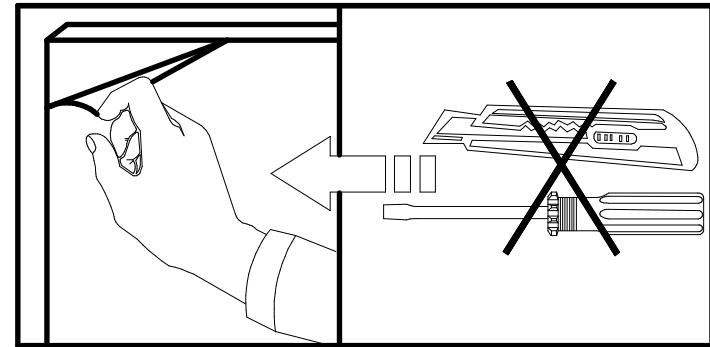

- D** Montageanleitung
- NL** Handleiding voor de montage
- TR** Montaj talimatı
- FR** Instructions de montage
- CZ** Montážní návod
- HU** Összeszerelési útmutató
- GB** Assembly instructions
- PL** Instrukcja montażu
- RU** Инструкция по монтажу
- IT** Istruzioni di montaggio
- RO** Instructiuni de asamblare
- SK** Montážny návod

60 min

- | | | | | | | | | | | | | |
|---------|---------|---------------------|---------------------|---------------------|---------------------|-----------------------|---------|--------------------|-----------------------|---------------------|-------------------------|----------------------------|
| 4x a43 | 4x b60 | 16x d1
Ø5x17 mm | 14x e1
Ø7x50 mm | 8x e41
Ø5x12 mm | 25x f1
Ø8x30 mm | 4x k1 | 60x l1 | 4x o21
silikon | 8x p51
Ø3,5x15 mm | 6x p94
Ø4x28 mm | 2x r1
Ø15x12 mm #16 | 4x r15
Ø12x10,5 mm #12 |
| 6x r16 | 12x s1 | 2x s2
Ø16 | 4x s34
Ø12 | 1x z1 | 1x n2611 | 1x p38
Ø3,5x16 mm | | | | | | |