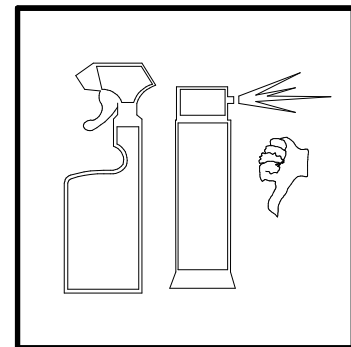

- D** Montageanleitung
- NL** Handleiding voor de montage
- TR** Montaj talimatı
- FR** Instructions de montage
- CZ** Montážní návod
- HU** Összeszerelési útmutató
- GB** Assembly instructions
- PL** Instrukcja montażu
- RU** Инструкция по монтажу
- IT** Istruzioni di montaggio
- RO** Instructiuni de asamblare
- SK** Montážny návod

60 min

- | | | | | | | | | | | | | |
|---------|---------|---------------------|---------------------|---------------------|---------------------|-----------------------|---------|--------------------|-----------------------|---------------------|-------------------------|----------------------------|
| 4x a43 | 4x b60 | 16x d1
Ø5x17 mm | 14x e1
Ø7x50 mm | 8x e41
Ø5x12 mm | 25x f1
Ø8x30 mm | 4x k1 | 60x l1 | 4x o21
silikon | 8x p51
Ø3,5x15 mm | 6x p94
Ø4x28 mm | 2x r1
Ø15x12 mm #16 | 4x r15
Ø12x10,5 mm #12 |
| 6x r16 | 12x s1 | 2x s2
Ø16 | 4x s34
Ø12 | 1x z1 | 1x n2611 | 1x p38
Ø3,5x16 mm | | | | | | |