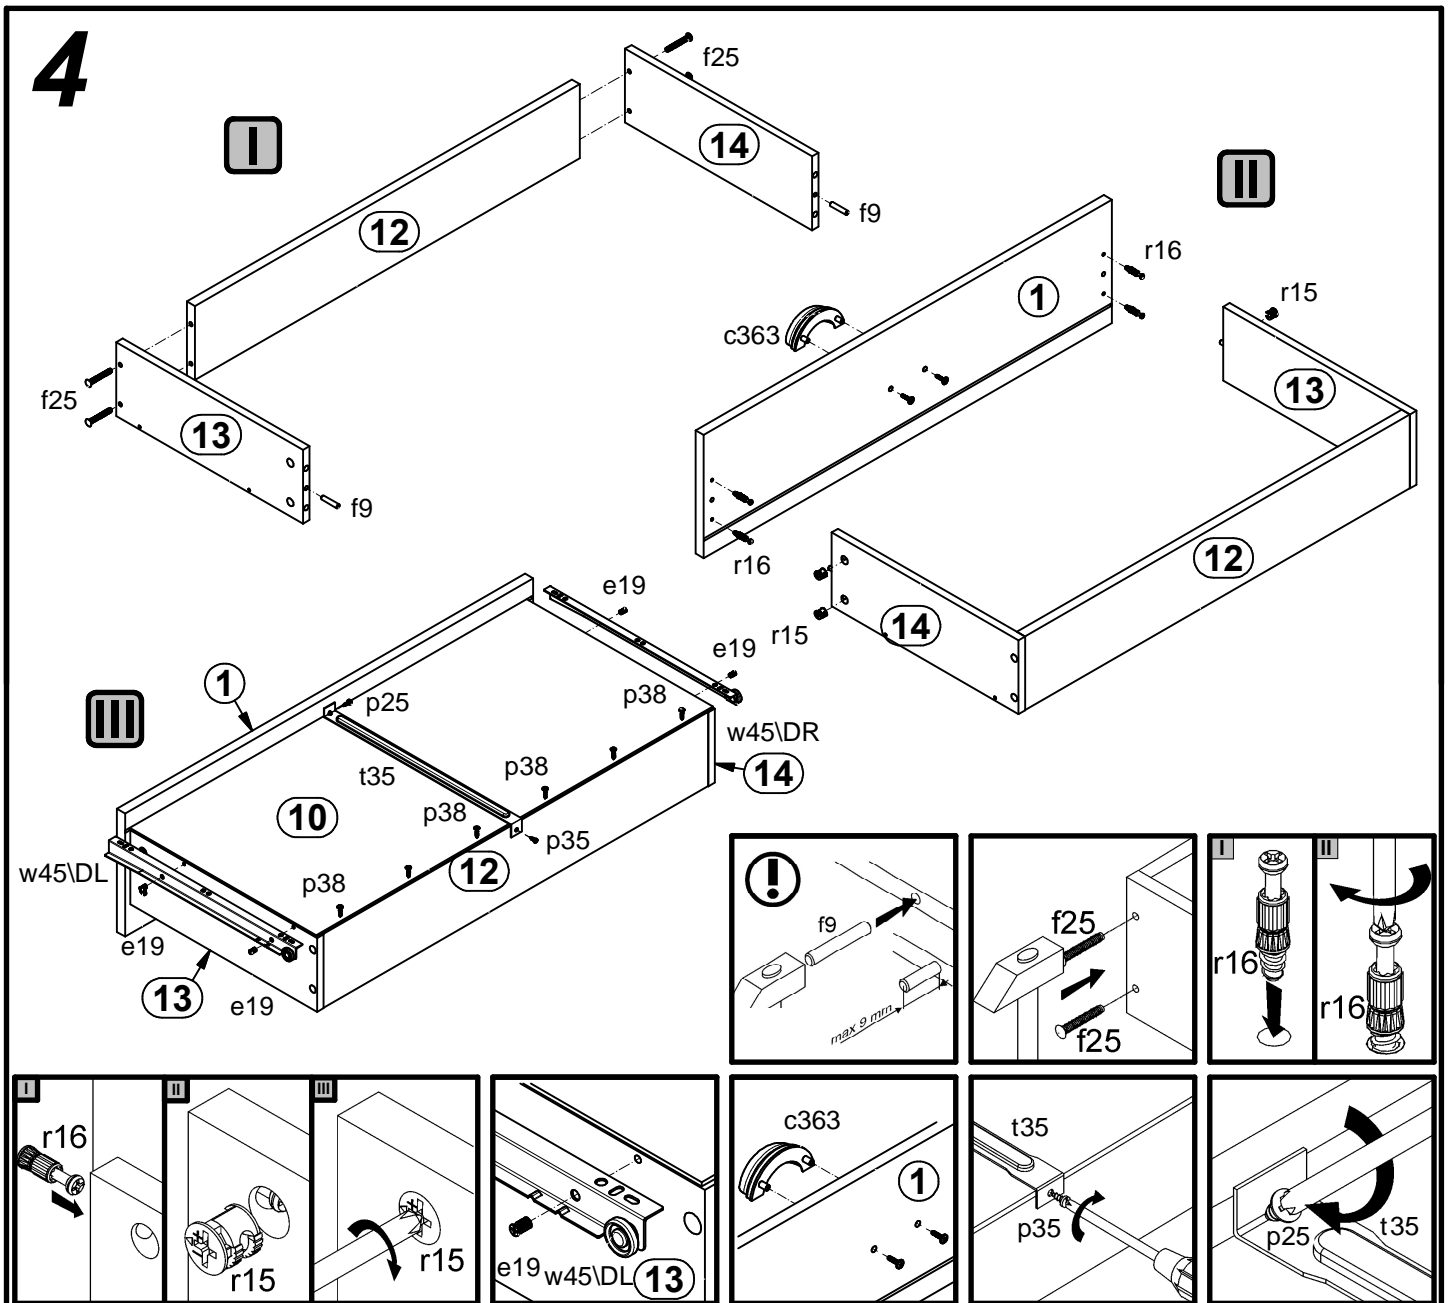

RUPI

S303-KOM4S

A	B	C	D
1	S303-001	764	200
2	S193-002	764	200
3	S193-101	977	400
4	S193-102	977	400
5	S193-316	770	380
6	S193-401	770	60
7	S193-402	770	60
8	S303-403	721	161
9	S193-901	858	813
10	S193-902	743	355
11	S193-903	743	330
12	ZS3-5554	721	120
13	ZT4-501	350	120
14	ZT4-502	350	120
15	ZT5-501	350	120
16	ZT5-502	350	120

3x c363	40x e19 Ø5x9 mm	20x f25 Ø6.5x40 mm	18x f9 Ø6x30 mm	6x p129 Ø4x16 mm	4x k1	35x l1	3x p25 Ø3.5x16 mm	3x p35 Ø3.5x10 mm
32x p38 Ø3.5x16 mm	10x r1 Ø15x12 mm #16	16x r15 Ø12x10.5 mm #12	26x r16	3x t35 350 mm	4x w45\CL 350 mm	4x w45\CR 350 mm	4x w45\DL 350 mm	4x w45\DR 350 mm
1x n26\1	1x p38 Ø3.5x16 mm							

1 

2 

5

6