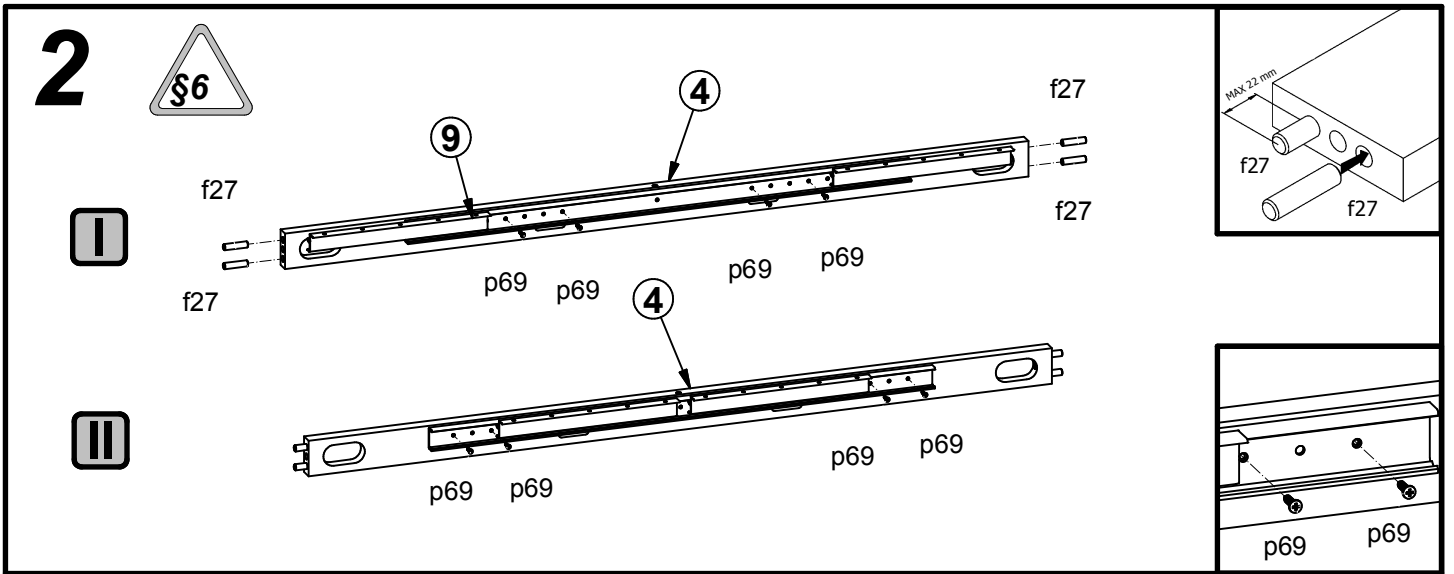

RABESCA

S304-STO_140

A	B	C		D
1	S304-227	700	850	1/2
2	S304-228	700	850	1/2
3	S304-229	500	850	1/2
4	S304-421	1256	60	2/2
5	S304-422	740	70	2/2
6	S304-423	740	70	2/2
7	S304-424	792	40	2/2
8	S304-425	746	60	2/2
9	w8			2/2