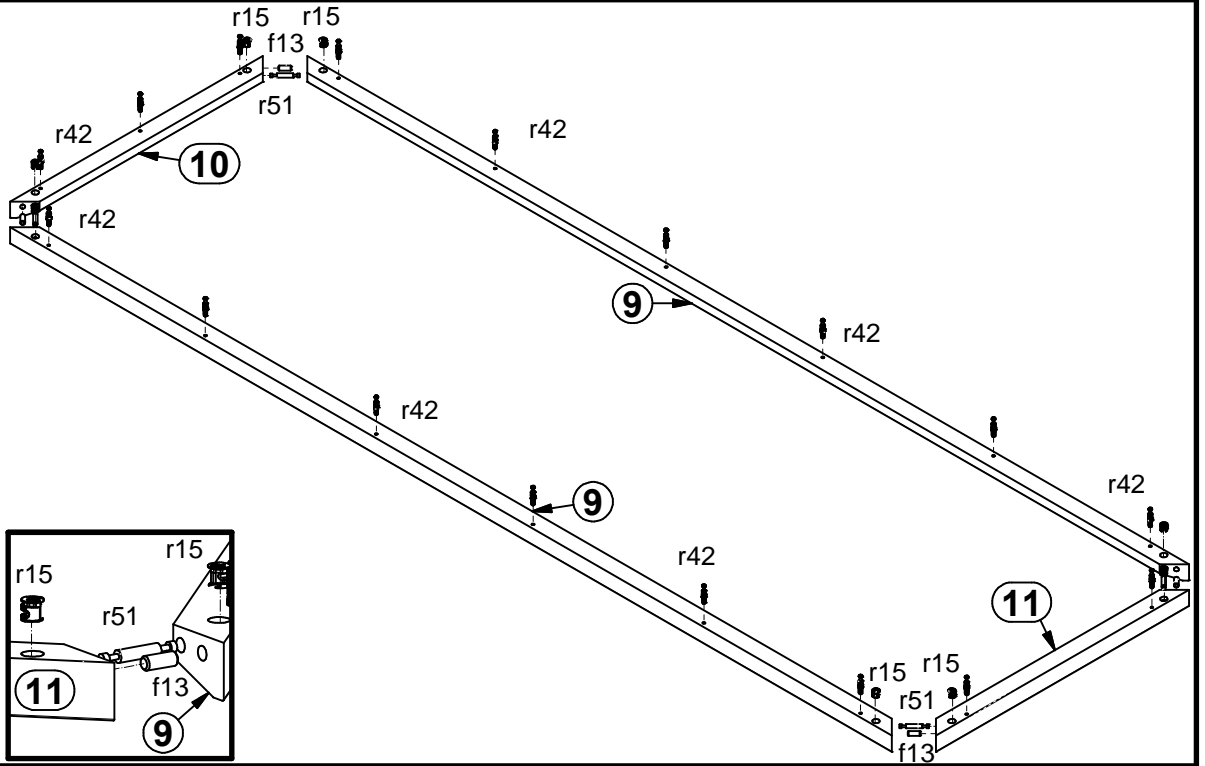

RABESCA

S304-REG1W2SP

A	B	C	D	
1	S304-001	496	196	5/6
2	S304-003	1456	494	6/6
3	S304-101	1950	371	1/6
4	S304-102	1950	371	1/6
5	S304-201	567	371	2/6
6	S304-202	567	371	2/6
7	S304-301	536	371	2/6
8	S304-401	536	60	2/6
9	S304-501	1981	33	3/6
10	S304-502	568	33	3/6
11	S304-522	568	33	3/6
12	S304-558	534	365	4/6
13	S304-901	1975	561	1/6
14	S304-902	473	355	2/6
15	ZS3-5536	451	120	2/6
16	ZS4-501	350	120	2/6
17	ZS4-502	350	120	2/6

A	B	C	D
18	qa70\3	LED	1/1

3x a60	3x b6	3x b25	12x d3 Ø5x17 mm	8x e1 Ø7x50 mm	8x e3 Ø6x13 mm	12x e16 Ø6x30 mm	8x e19 Ø5x9 mm	20x f1 Ø8x30 mm
4x f9 Ø6x30 mm	4x f13 Ø8x20 mm	8x f25 Ø6.5x40 mm	3x j102 M5x11 mm	4x k82\1	4x k82\3	60x l1	1x n25 40x46x30/1.5	2x o21 silikon
2x p27 Ø3.5x13 mm	8x p38 Ø3.5x16 mm	6x p44 Ø3.5x9.5 mm	21x r1 Ø15x12 mm #16	16x r15 Ø12x10.5 mm #12	29x r42	4x r51	8x s2 Ø16	12x w36 H=18 mm
2x w45\CL 350 mm	2x w45\CR 350 mm	2x w45\DL 350 mm	2x w45\DR 350 mm	1x z1	1x n26\1	1x p38 Ø3.5x16 mm		

1 §2

2 §6

5

6

7

8

9