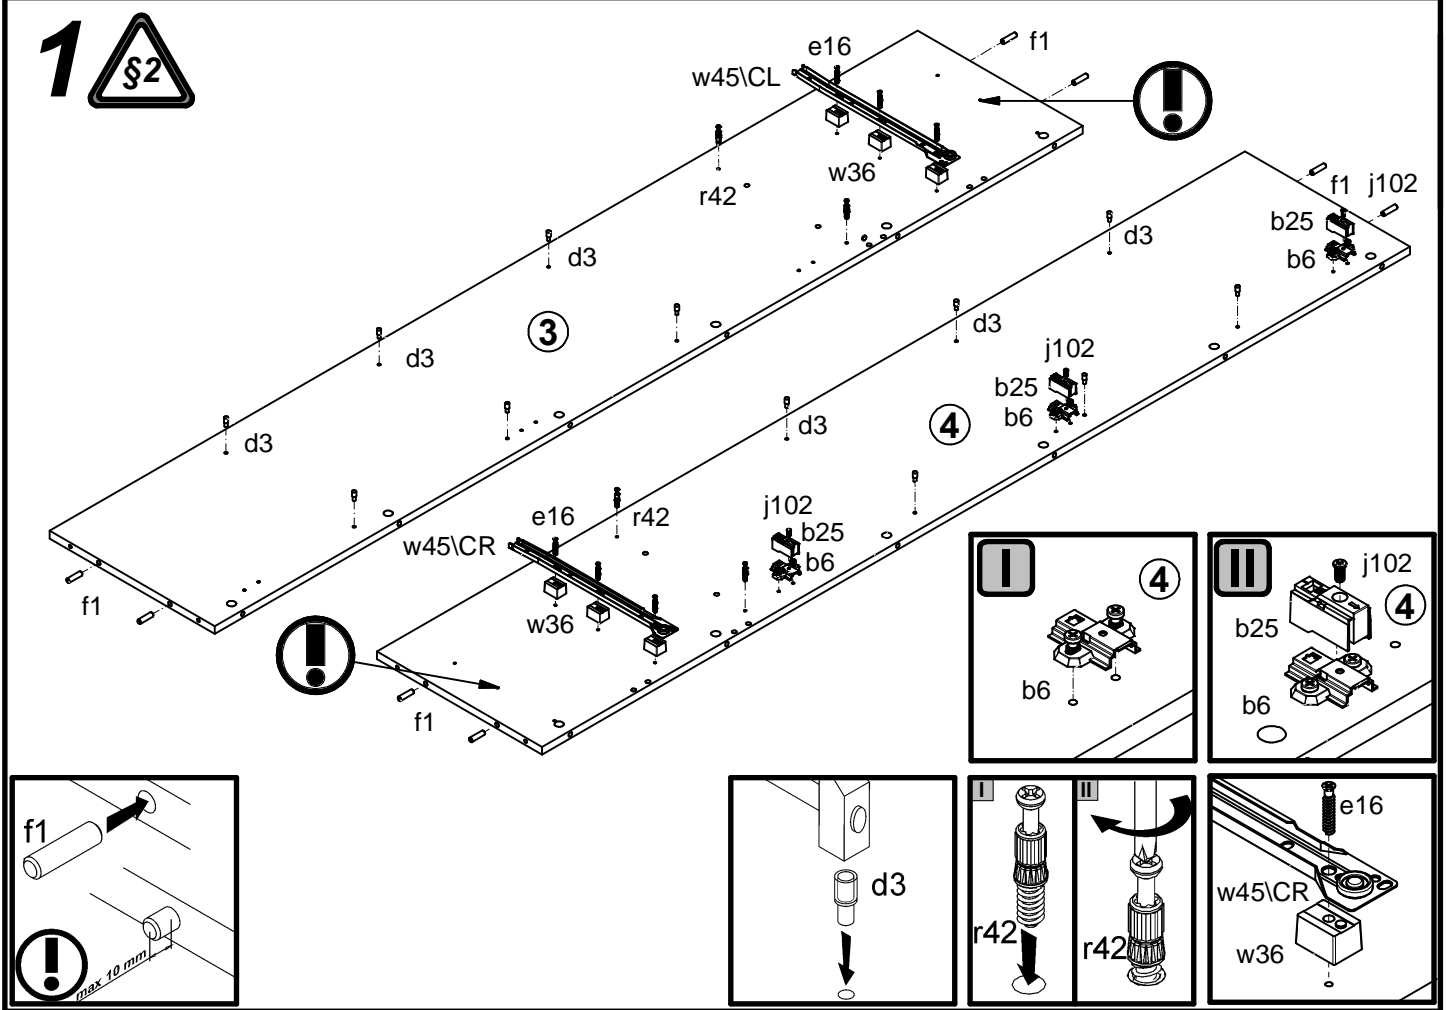

RABESCA

S304-REG1W2SP

A	B	C	D	
1	S304-001	496	196	5/6
2	S304-003	1456	494	6/6
3	S304-101	1950	371	1/6
4	S304-102	1950	371	1/6
5	S304-201	567	371	2/6
6	S304-202	567	371	2/6
7	S304-301	536	371	2/6
8	S304-401	536	60	2/6
9	S304-501	1981	33	3/6
10	S304-502	568	33	3/6
11	S304-522	568	33	3/6
12	S304-558	534	365	4/6
13	S304-901	1975	561	1/6
14	S304-902	473	355	2/6
15	ZS3-5536	451	120	2/6
16	ZS4-501	350	120	2/6
17	ZS4-502	350	120	2/6

A	B	C	D
18	qa70\3	LED	1/1

3x a60	3x b6	3x b25	12x d3 Ø5x17 mm	8x e1 Ø7x50 mm	8x e3 Ø6x13 mm	12x e16 Ø6x30 mm	8x e19 Ø5x9 mm	20x f1 Ø8x30 mm
4x f9 Ø6x30 mm	4x f13 Ø8x20 mm	8x f25 Ø6.5x40 mm	3x j102 M5x11 mm	4x k82\1	4x k82\3	60x l1	1x n25 40x46x30/1.5	2x o21 silikon
2x p27 Ø3.5x13 mm	8x p38 Ø3.5x16 mm	6x p44 Ø3.5x9.5 mm	21x r1 Ø15x12 mm #16	16x r15 Ø12x10.5 mm #12	29x r42	4x r51	8x s2 Ø16	12x w36 H=18 mm
2x w45\CL 350 mm	2x w45\CR 350 mm	2x w45\DL 350 mm	2x w45\DR 350 mm	1x z1	1x n26\1	1x p38 Ø3.5x16 mm		

1 §2

2 §6

5

6

7

8

9