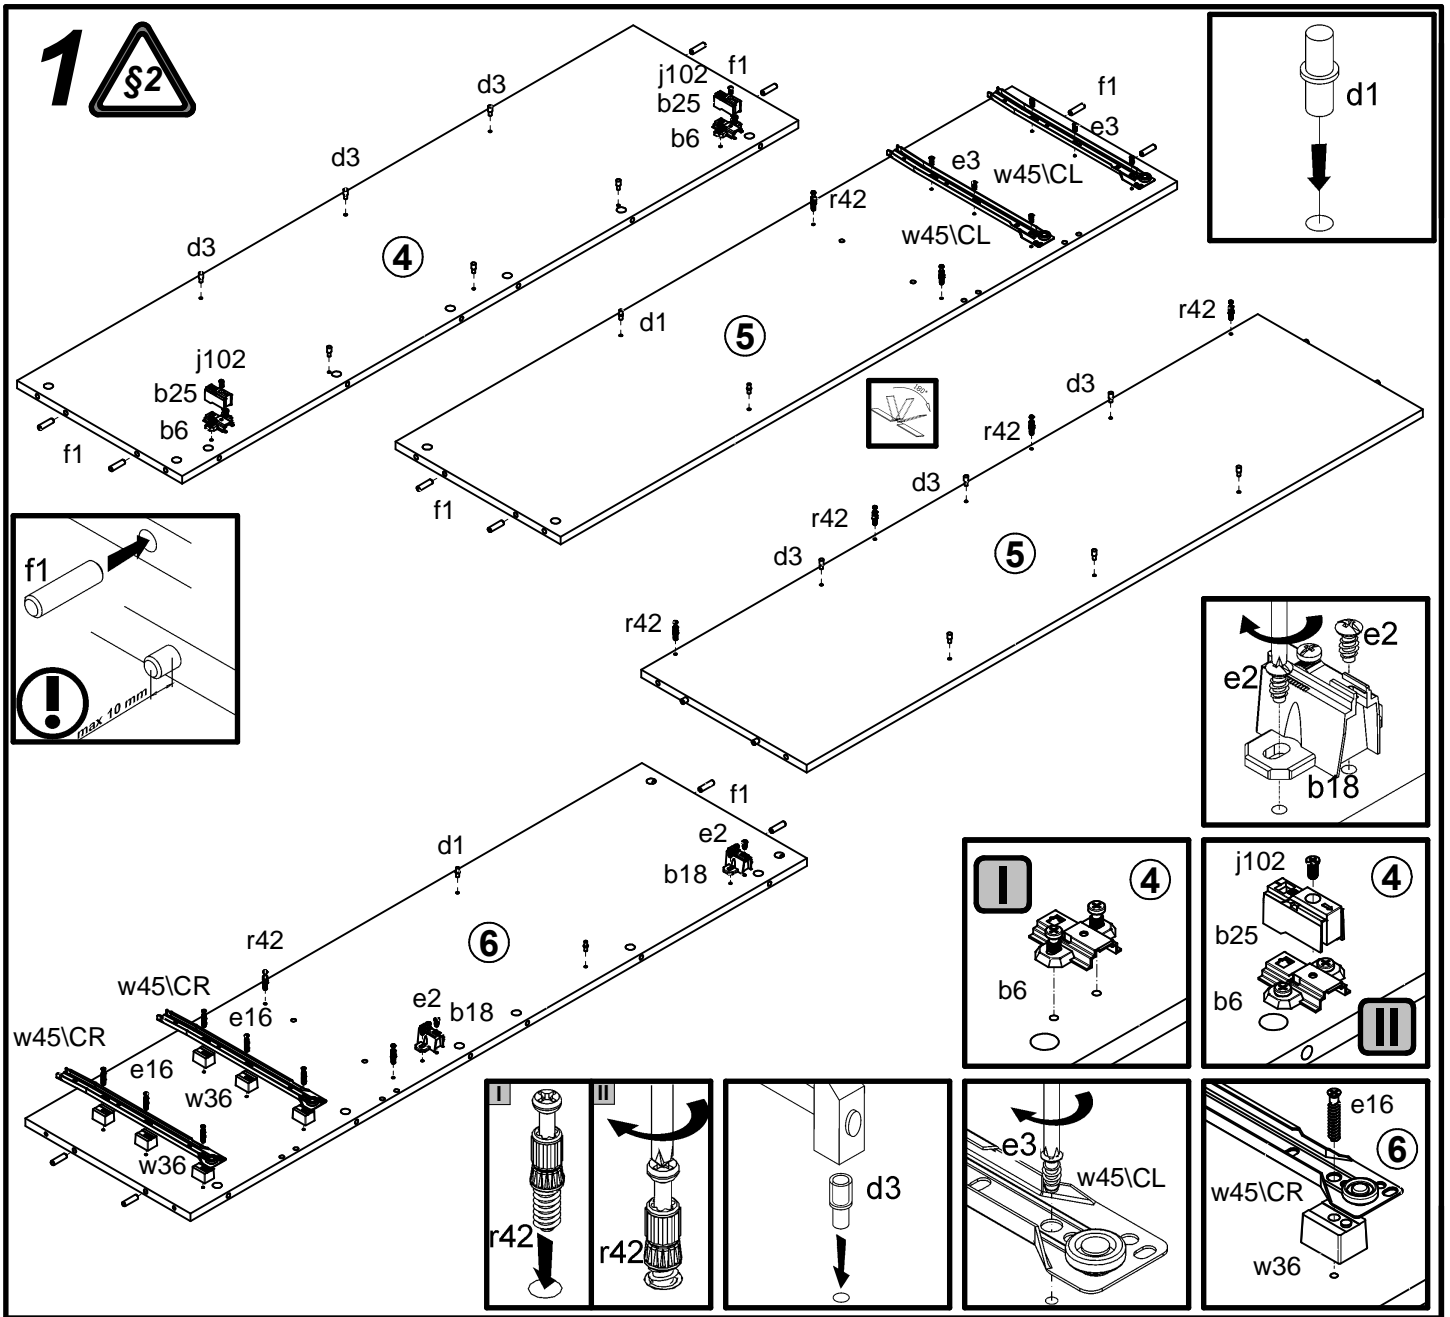

RABESCA

S304-REG1W1D2S

A	B	C	D
1	S304-030	446	892
2	S304-031	446	196
3	S304-032	1344	304
4	S304-134	1385	371
5	S304-135	1385	371
6	S304-136	1385	371
7	S304-221	849	371
8	S304-222	849	371
9	S304-319	452	371
10	S304-320	451	370
11	S304-414	452	60
12	S304-415	1385	44
13	S304-506	1416	33
14	S304-519	850	33
15	S304-525	850	33
16	S304-559	349	349
17	S304-923	1410	473
18	S304-924	407	355
19	S304-925	1410	371
20	ZS3-5571	385	120
21	ZS4-501	350	120
22	ZS4-502	350	120

A	B	C	D
23	qa70\3	LED	1/1

2x a43	2x a60	2x b6	2x b18	2x b25	4x Ø5x17 mm d1	12x Ø5x17 mm d3	6x Ø7x50 mm e1	4x Ø6.3x13 mm e2
14x Ø6x13 mm e3	6x Ø6x30 mm e16	8x Ø5x9 mm e19	26x Ø8x30 mm f1	4x Ø6x30 mm f9	4x Ø8x20 mm f13	8x Ø6.5x40 mm f25	2x M5x11 mm j102	4x k82\1
4x k82\3	80x l1	6x Ø3.5x16 mm p38	4x Ø3.5x9.5 mm p44	4x Ø3.5x15 mm p51	33x Ø15x12 mm #16 r1	16x Ø12x10.5 mm #12 r15	41x r42	4x r51
20x Ø16 s2	6x H=18 mm w36	2x 350 mm w45\CL	2x 350 mm w45\CR	2x 350 mm w45\DL	2x 350 mm w45\DR	1x n26\1	1x Ø3.5x16 mm p38	1x z1

3

4