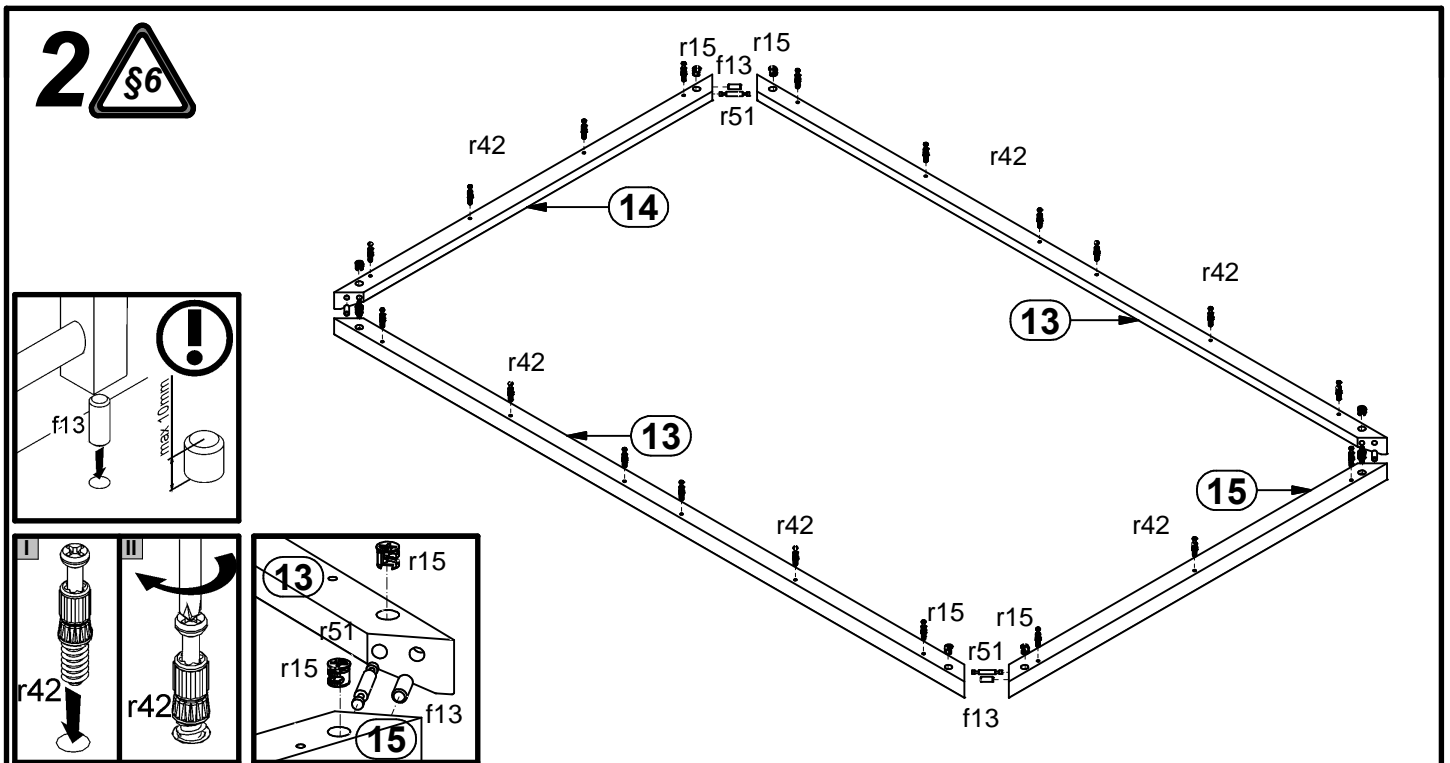

RABESCA

S304-REG1W1D2S

A	B	C	D
1	S304-030	446	892
2	S304-031	446	196
3	S304-032	1344	304
4	S304-134	1385	371
5	S304-135	1385	371
6	S304-136	1385	371
7	S304-221	849	371
8	S304-222	849	371
9	S304-319	452	371
10	S304-320	451	370
11	S304-414	452	60
12	S304-415	1385	44
13	S304-506	1416	33
14	S304-519	850	33
15	S304-525	850	33
16	S304-559	349	349
17	S304-923	1410	473
18	S304-924	407	355
19	S304-925	1410	371
20	ZS3-5571	385	120
21	ZS4-501	350	120
22	ZS4-502	350	120

A	B	C	D
23	qa70\3	LED	1/1

2x a43	2x a60	2x b6	2x b18	2x b25	4x Ø5x17 mm d1	12x Ø5x17 mm d3	6x Ø7x50 mm e1	4x Ø6.3x13 mm e2
14x Ø6x13 mm e3	6x Ø6x30 mm e16	8x Ø5x9 mm e19	26x Ø8x30 mm f1	4x Ø6x30 mm f9	4x Ø8x20 mm f13	8x Ø6.5x40 mm f25	2x M5x11 mm j102	4x k82\1
4x k82\3	80x l1	6x Ø3.5x16 mm p38	4x Ø3.5x9.5 mm p44	4x Ø3.5x15 mm p51	33x Ø15x12 mm #16 r1	16x Ø12x10.5 mm #12 r15	41x r42	4x r51
20x Ø16 s2	6x H=18 mm w36	2x 350 mm w45\CL	2x 350 mm w45\CR	2x 350 mm w45\DL	2x 350 mm w45\DR	1x n26\1	1x Ø3.5x16 mm p38	1x z1

3

4