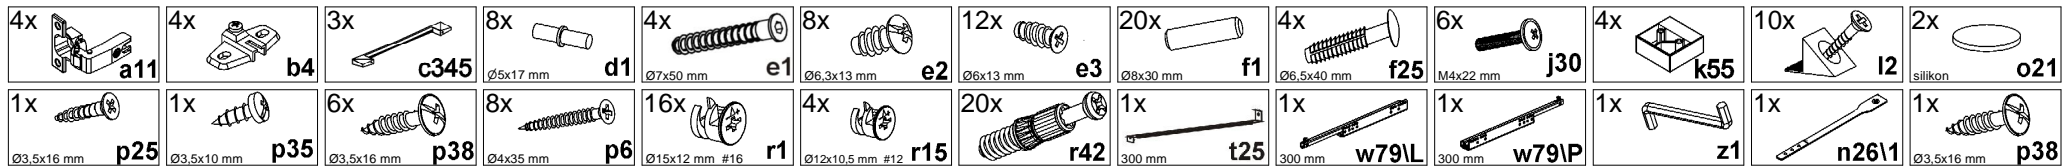

- D** Montageanleitung
- NL** Handleiding voor de montage
- TR** Montaj talimatı
- FR** Instructions de montage
- CZ** Montážní návod
- HU** Összeszerelési útmutató
- GB** Assembly instructions
- PL** Instrukcja montażu
- RU** Инструкция по монтажу
- IT** Istruzioni di montaggio
- RO** Instructiuni de asamblare
- SK** Montážny návod

A	B	C (mm)		D
1	M129-004	301	759	1/1
2	M129-005	606	163	1/1
3	M129-106A	931	377	1/1
4	M129-107A	931	377	1/1
5	M129-108	166	357	1/1
6	M129-109	166	357	1/1
7	M129-202	740	400	1/1
8	M129-205	740	400	1/1
9	M129-302	707	357	1/1
10	M129-501	300	120	1/1
11	M129-502	300	120	1/1
12	M129-503	573	107	1/1
13	M129-573	931	64	1/1
14	M129-901	583	308	1/1
15	M129-9902	941	717	1/1