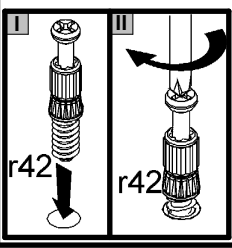

PIREUS

S119-REG4D

A	B	C	D	
1	S119-021	666	362	4/4
2	S119-022	666	362	4/4
3	S119-132	1339	335	1/4
4	S119-133	1339	335	1/4
5	S119-1583	1554	58	3/4
6	S119-1584	1554	58	3/4
7	S119-1585	1554	58	3/4
8	S119-1586	1554	58	3/4
9	S119-221	874	428	2/4
10	S119-307	732	392	2/4
11	S119-316	731	387	2/4
12	S119-919	1348	757	1/4

8x a43	8x b19	4x c31111	8x φ5x17 mm d1	16x φ6,3x13 mm e2	24x φ8x30 mm f1	49x l1	16x φ3,5x15 mm p51	8x φ4x25 mm p8
28x φ1,5x12mm #16 r1	28x r42	1x n2611	1x φ3,5x16 mm p38	20x ø15 s51				

1

2

3

4

5