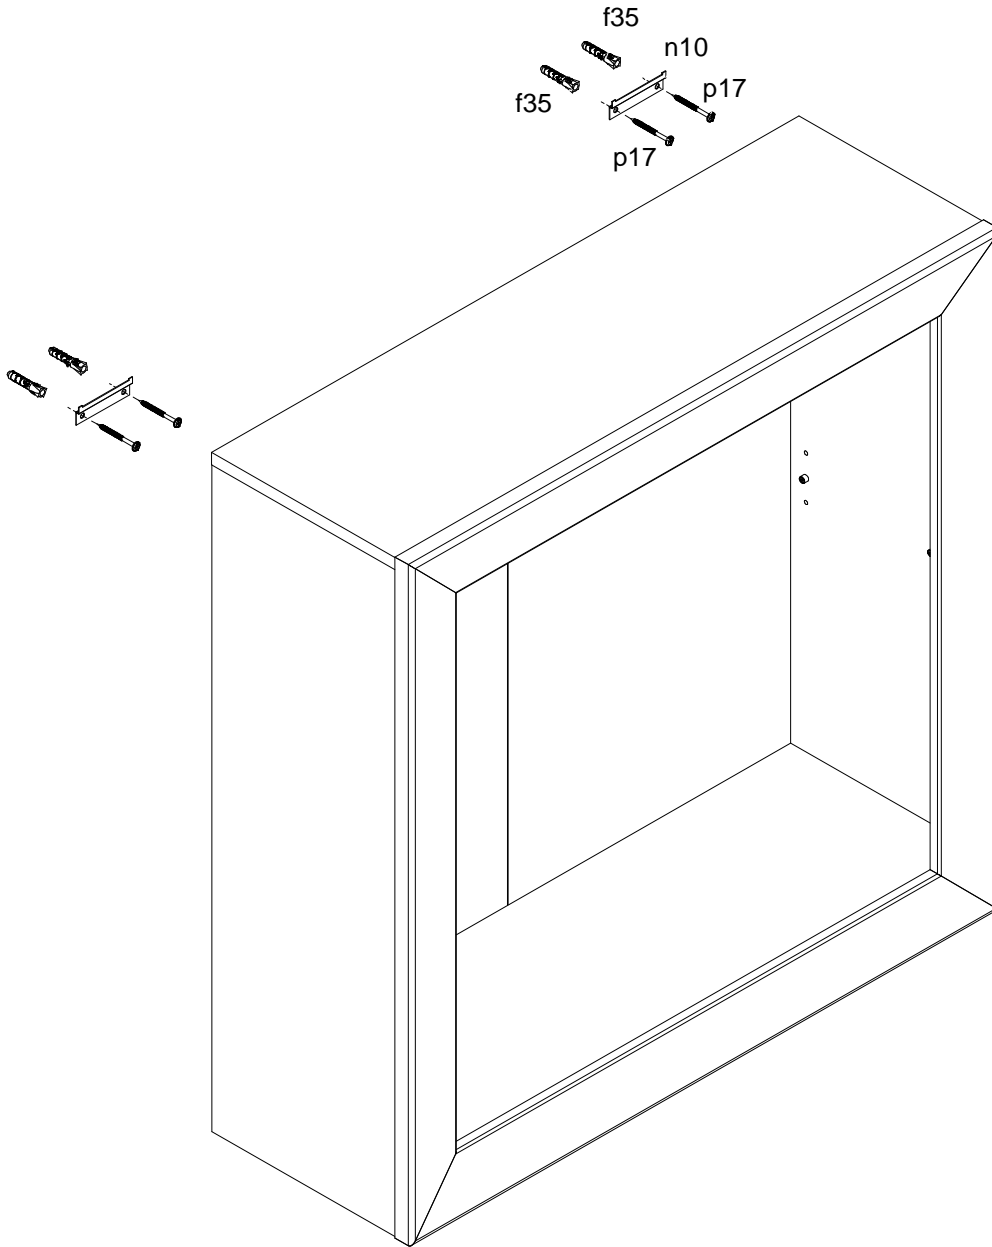

# S66-SFW2W/9/9 10 010 10

A	B	C	D
1	S66-107	864	275
2	S66-108	864	275
3	S66-203	881	275
4	S66-303	848	275
5	S66-304	846	257
6	S66-555	882	80
7	S66-556	882	80
8	S66-9903	806	867
9	qa70\1	LED	

4x φ6.3x15 mm <b>d5</b>	24x φ8x30 mm <b>f1</b>	4x φ10x50 mm <b>f35</b>	34x <b>l1</b>	2x <b>n9</b>	2x <b>n10</b>	1x <b>n114</b>	4x φ5x60 mm <b>p17</b>	4x φ4x30 mm <b>p21</b>
1x φ3x12 mm <b>p54</b>	28x φ1.5x12mm #16 <b>r1</b>	4x <b>r10</b>	20x <b>r16</b>	13x ø16 <b>s2</b>	1x φ12,7x3,5 mm <b>s50</b>			

# 7

	 φ10 mm				
--	------------	--	--	--	--