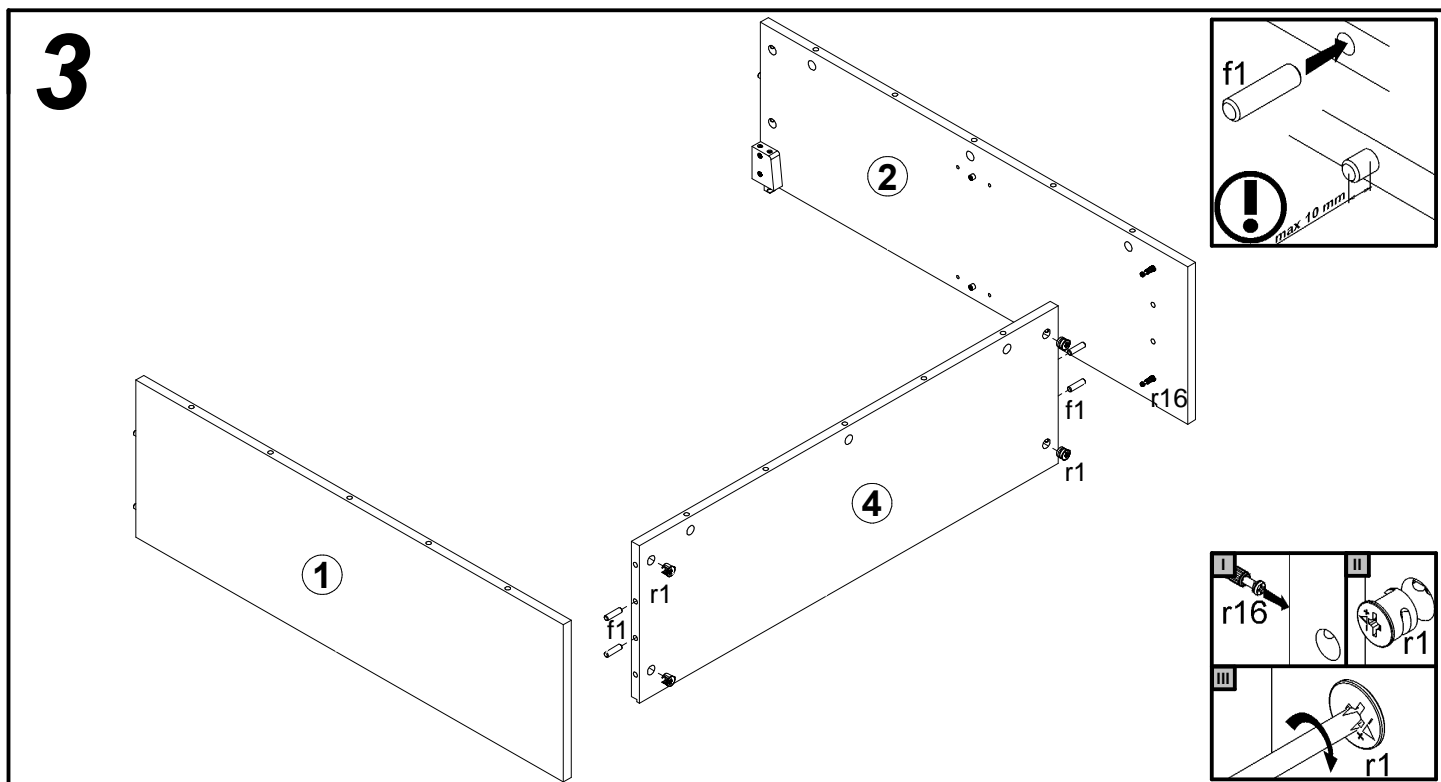

# S66-SFW2W/9/9 10 010 10

A	B	C	D
1	S66-107	864	275
2	S66-108	864	275
3	S66-203	881	275
4	S66-303	848	275
5	S66-304	846	257
6	S66-555	882	80
7	S66-556	882	80
8	S66-9903	806	867
9	qa70\1	LED	

4x φ6.3x15 mm <b>d5</b>	24x φ8x30 mm <b>f1</b>	4x φ10x50 mm <b>f35</b>	34x <b>l1</b>	2x <b>n9</b>	2x <b>n10</b>	1x <b>n114</b>	4x φ5x60 mm <b>p17</b>	4x φ4x30 mm <b>p21</b>
1x φ3x12 mm <b>p54</b>	28x φ1.5x12mm #16 <b>r1</b>	4x <b>r10</b>	20x <b>r16</b>	13x ø16 <b>s2</b>	1x φ12,7x3,5 mm <b>s50</b>			

# 7

	 φ10 mm				
--	------------	--	--	--	--