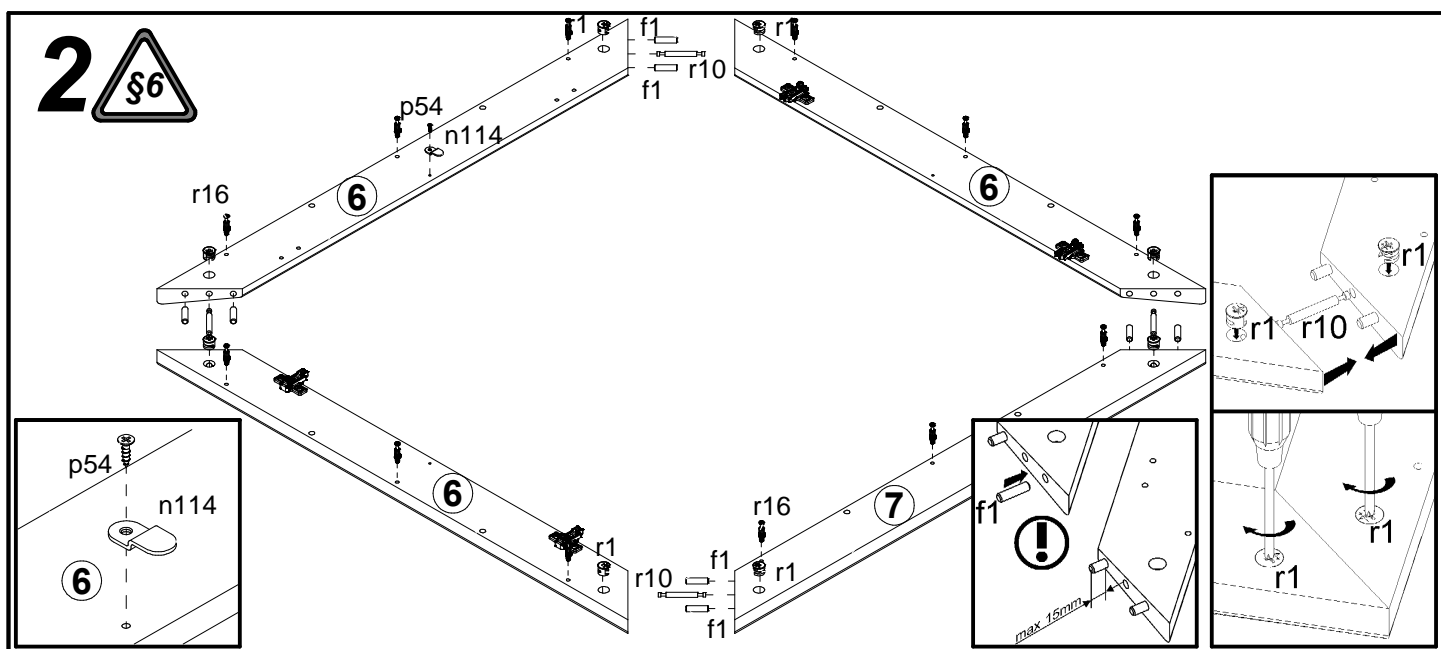

# S66-SFW2W/9/9 10 010 10

A	B	C	D
1	S66-107	864	275
2	S66-108	864	275
3	S66-203	881	275
4	S66-303	848	275
5	S66-304	846	257
6	S66-555	882	80
7	S66-556	882	80
8	S66-9903	806	867
9	qa70\1	LED	

4x φ6.3x15 mm <b>d5</b>	24x φ8x30 mm <b>f1</b>	4x φ10x50 mm <b>f35</b>	34x <b>l1</b>	2x <b>n9</b>	2x <b>n10</b>	1x <b>n114</b>	4x φ5x60 mm <b>p17</b>	4x φ4x30 mm <b>p21</b>
1x φ3x12 mm <b>p54</b>	28x φ1.5x12mm #16 <b>r1</b>	4x <b>r10</b>	20x <b>r16</b>	13x ø16 <b>s2</b>	1x φ12,7x3,5 mm <b>s50</b>			

# 7

	 φ10 mm				
--	------------	--	--	--	--