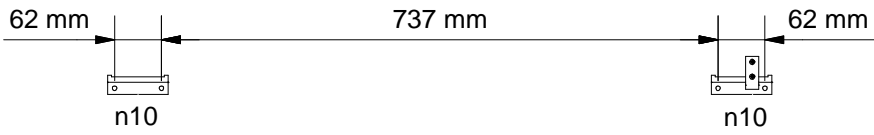

# S66-SFW2W/9/9 10 010 10

A	B	C	D
1	S66-107	864	275
2	S66-108	864	275
3	S66-203	881	275
4	S66-303	848	275
5	S66-304	846	257
6	S66-555	882	80
7	S66-556	882	80
8	S66-9903	806	867
9	qa70\1	LED	

4x φ6.3x15 mm <b>d5</b>	24x φ8x30 mm <b>f1</b>	4x φ10x50 mm <b>f35</b>	34x <b>l1</b>	2x <b>n9</b>	2x <b>n10</b>	1x <b>n114</b>	4x φ5x60 mm <b>p17</b>	4x φ4x30 mm <b>p21</b>
1x φ3x12 mm <b>p54</b>	28x φ1.5x12mm #16 <b>r1</b>	4x <b>r10</b>	20x <b>r16</b>	13x ø16 <b>s2</b>	1x φ12,7x3,5 mm <b>s50</b>			

# 7

	 φ10 mm				
--	------------	--	--	--	--