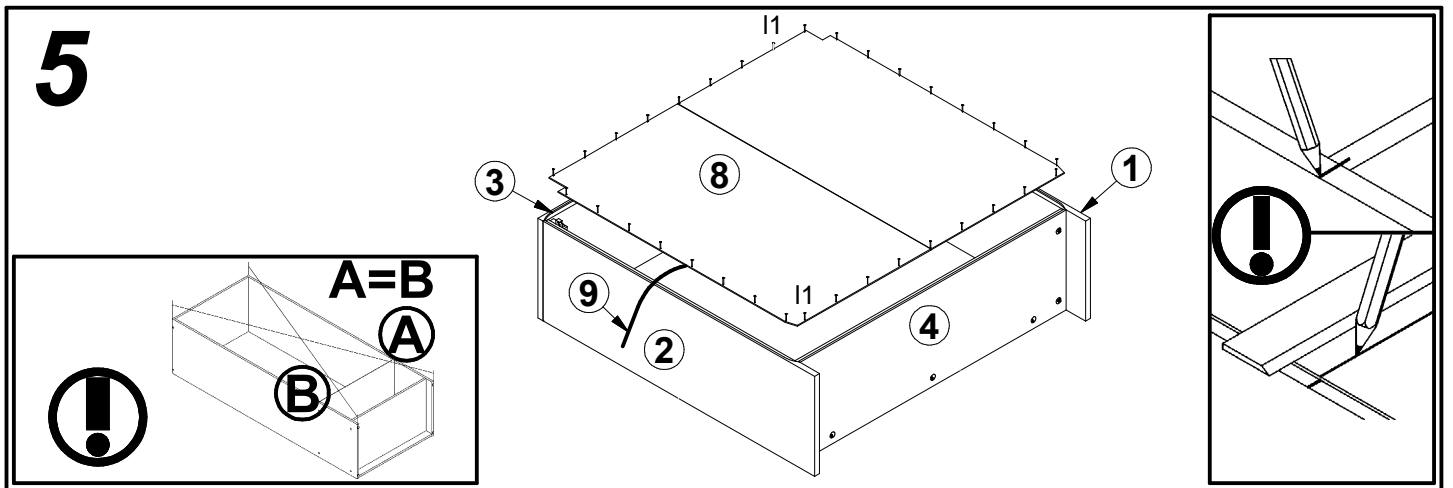

# S66-SFW2W/9/9 10 010 10

A	B	C	D
1	S66-107	864	275
2	S66-108	864	275
3	S66-203	881	275
4	S66-303	848	275
5	S66-304	846	257
6	S66-555	882	80
7	S66-556	882	80
8	S66-9903	806	867
9	qa70\1	LED	

4x φ6.3x15 mm <b>d5</b>	24x φ8x30 mm <b>f1</b>	4x φ10x50 mm <b>f35</b>	34x <b>l1</b>	2x <b>n9</b>	2x <b>n10</b>	1x <b>n114</b>	4x φ5x60 mm <b>p17</b>	4x φ4x30 mm <b>p21</b>
1x φ3x12 mm <b>p54</b>	28x φ1.5x12mm #16 <b>r1</b>	4x <b>r10</b>	20x <b>r16</b>	13x ø16 <b>s2</b>	1x φ12,7x3,5 mm <b>s50</b>			