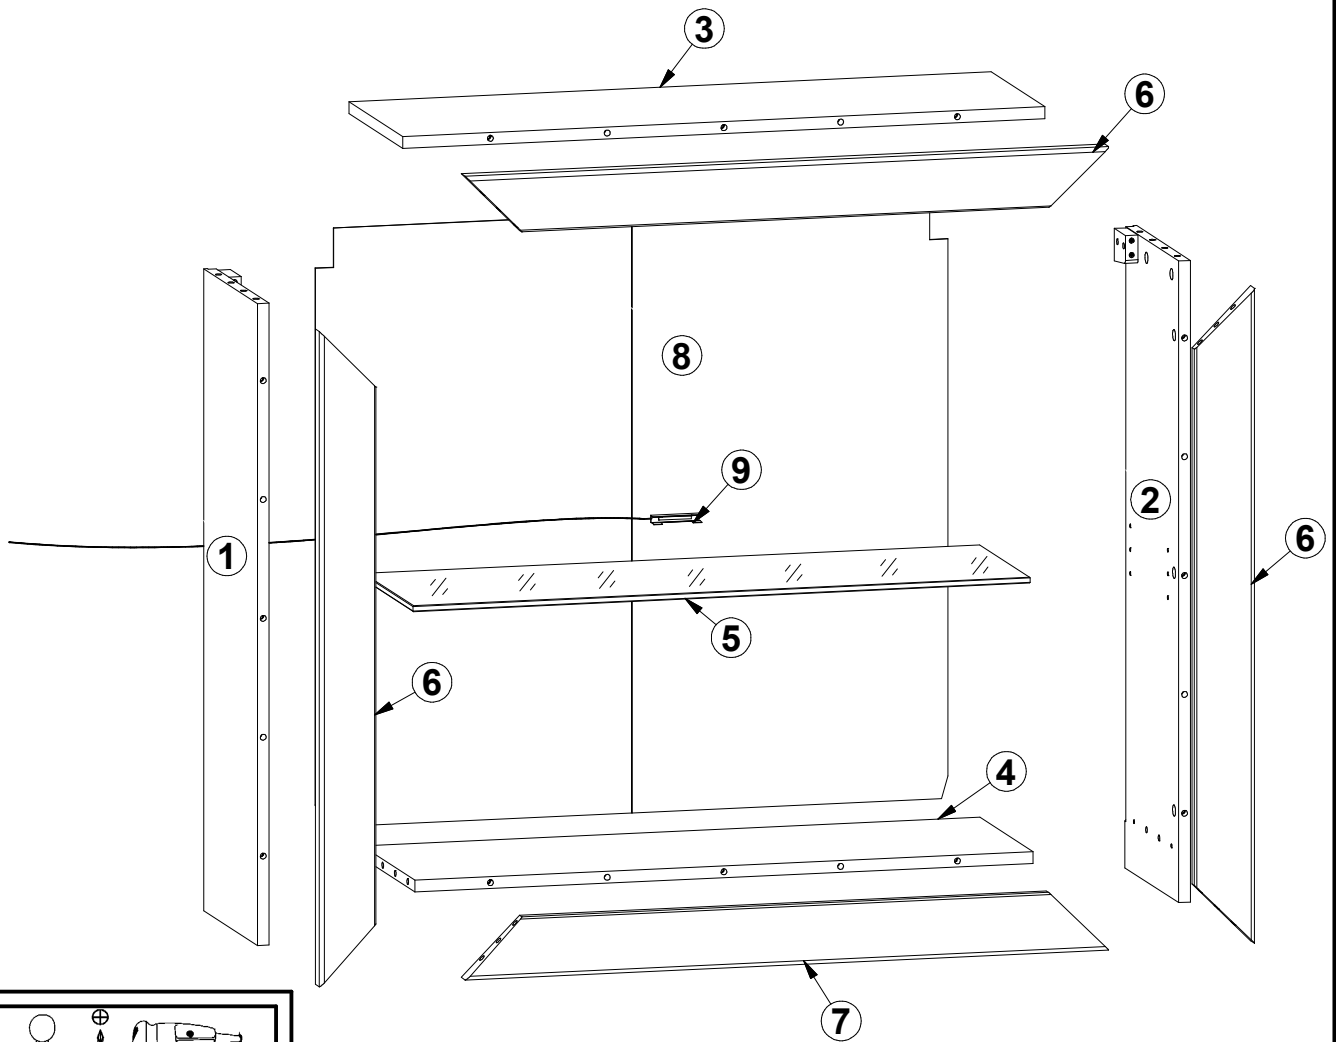

# S66-SFW2W/9/9 10 010 10

A	B	C	D
1	S66-107	864	275
2	S66-108	864	275
3	S66-203	881	275
4	S66-303	848	275
5	S66-304	846	257
6	S66-555	882	80
7	S66-556	882	80
8	S66-9903	806	867
9	qa70\1	LED	

4x φ6.3x15 mm <b>d5</b>	24x φ8x30 mm <b>f1</b>	4x φ10x50 mm <b>f35</b>	34x <b>l1</b>	2x <b>n9</b>	2x <b>n10</b>	1x <b>n114</b>	4x φ5x60 mm <b>p17</b>	4x φ4x30 mm <b>p21</b>
1x φ3x12 mm <b>p54</b>	28x φ1.5x12mm #16 <b>r1</b>	4x <b>r10</b>	20x <b>r16</b>	13x ø16 <b>s2</b>	1x φ12,7x3,5 mm <b>s50</b>			

# 7

	 φ10 mm				
--	------------	--	--	--	--