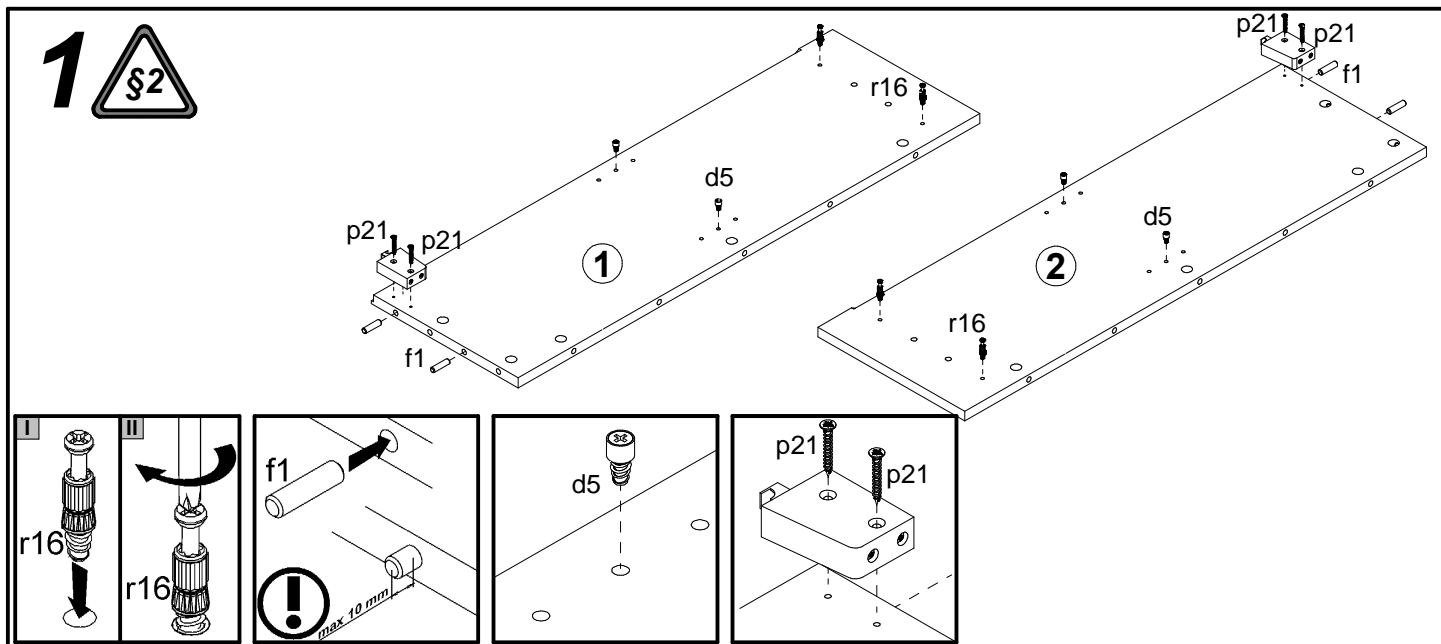

# S66-SFW2W/9/9 10 010 10

A	B	C	D
1	S66-107	864	275
2	S66-108	864	275
3	S66-203	881	275
4	S66-303	848	275
5	S66-304	846	257
6	S66-555	882	80
7	S66-556	882	80
8	S66-9903	806	867
9	qa70\1	LED	

4x φ6.3x15 mm <b>d5</b>	24x φ8x30 mm <b>f1</b>	4x φ10x50 mm <b>f35</b>	34x <b>l1</b>	2x <b>n9</b>	2x <b>n10</b>	1x <b>n114</b>	4x φ5x60 mm <b>p17</b>	4x φ4x30 mm <b>p21</b>
1x φ3x12 mm <b>p54</b>	28x φ1.5x12mm #16 <b>r1</b>	4x <b>r10</b>	20x <b>r16</b>	13x ø16 <b>s2</b>	1x φ12,7x3,5 mm <b>s50</b>			

# 7

	 φ10 mm				
--	------------	--	--	--	--