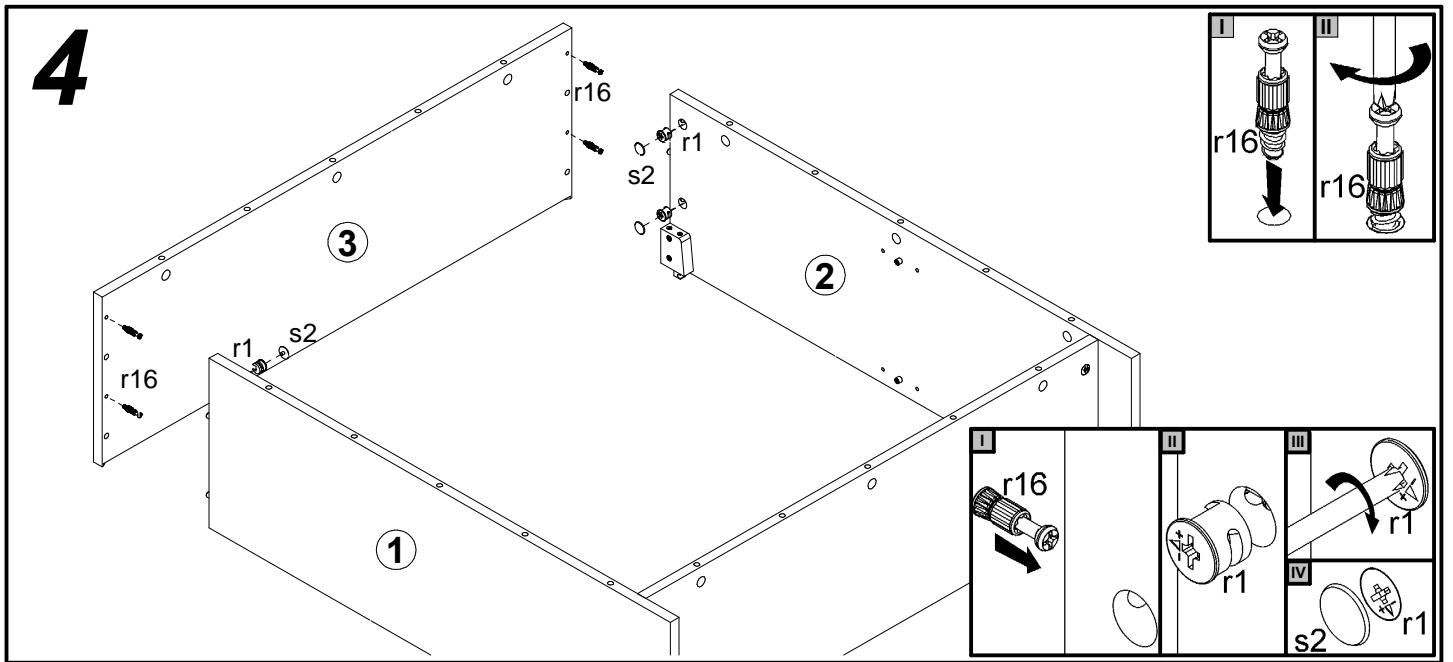

# S66-SFW2W/9/9 10 010 10

A	B	C	D
1	S66-107	864	275
2	S66-108	864	275
3	S66-203	881	275
4	S66-303	848	275
5	S66-304	846	257
6	S66-555	882	80
7	S66-556	882	80
8	S66-9903	806	867
9	qa70\1	LED	

4x φ6.3x15 mm <b>d5</b>	24x φ8x30 mm <b>f1</b>	4x φ10x50 mm <b>f35</b>	34x <b>l1</b>	2x <b>n9</b>	2x <b>n10</b>	1x <b>n114</b>	4x φ5x60 mm <b>p17</b>	4x φ4x30 mm <b>p21</b>
1x φ3x12 mm <b>p54</b>	28x φ1.5x12mm #16 <b>r1</b>	4x <b>r10</b>	20x <b>r16</b>	13x ø16 <b>s2</b>	1x φ12,7x3,5 mm <b>s50</b>			

# 7

	 φ10 mm				
--	------------	--	--	--	--