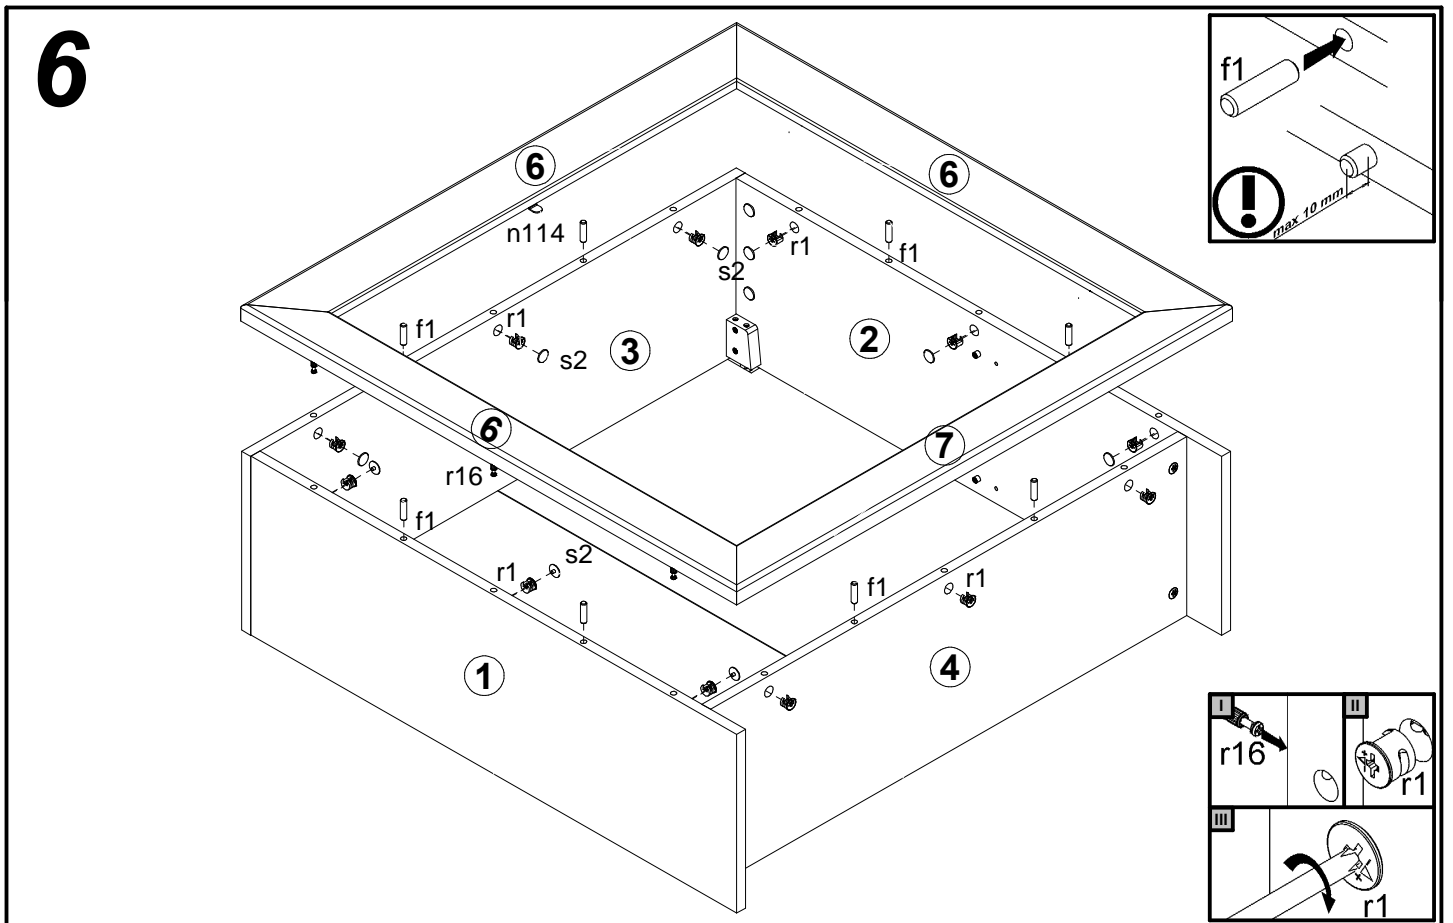

# S66-SFW2W/9/9 10 010 10

A	B	C	D
1	S66-107	864	275
2	S66-108	864	275
3	S66-203	881	275
4	S66-303	848	275
5	S66-304	846	257
6	S66-555	882	80
7	S66-556	882	80
8	S66-9903	806	867
9	qa70\1	LED	

4x φ6.3x15 mm <b>d5</b>	24x φ8x30 mm <b>f1</b>	4x φ10x50 mm <b>f35</b>	34x <b>l1</b>	2x <b>n9</b>	2x <b>n10</b>	1x <b>n114</b>	4x φ5x60 mm <b>p17</b>	4x φ4x30 mm <b>p21</b>
1x φ3x12 mm <b>p54</b>	28x φ1.5x12mm #16 <b>r1</b>	4x <b>r10</b>	20x <b>r16</b>	13x ø16 <b>s2</b>	1x φ12,7x3,5 mm <b>s50</b>			

# 7

	 φ10 mm				
--	------------	--	--	--	--