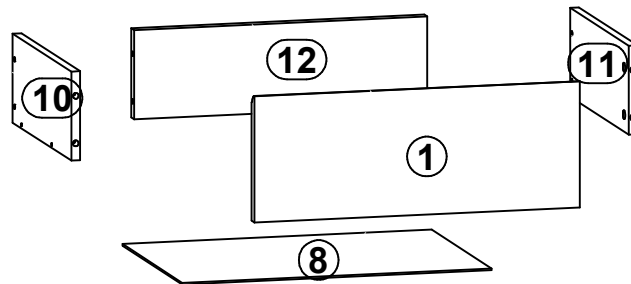

NUMLOCK

S161-KOM4S/50

A	B	C	D	
1	S161-004	446	170	2/2
2	S161-101	864	345	1/2
3	S161-102	864	345	1/2
4	S161-202	500	348	1/2
5	S161-302	451	342	1/2
6	S161-402	451	44	1/2
7	S161-413	451	44	1/2
8	S161-903	424	305	1/2
9	S161-907	822	471	1/2
10	ZS3-501	300	120	1/2
11	ZS3-502	300	120	1/2
12	ZS3-5502	402	120	1/2

6x Ø7x50 mm e1	40x Ø5x9 mm e19	16x Ø6.5x40 mm f25	24x Ø6x30 mm f9	4x k1	30x l1	12x Ø3.5x16 mm p38	20x Ø12x10.5 mm #12 r15	20x r42
4x 300 mm w37 CL	4x 300 mm w37 CR	4x 300 mm w37 DL	4x 300 mm w37 DR	6x s1	1x z1	1x n26 1	1x Ø3.5x16 mm p38	