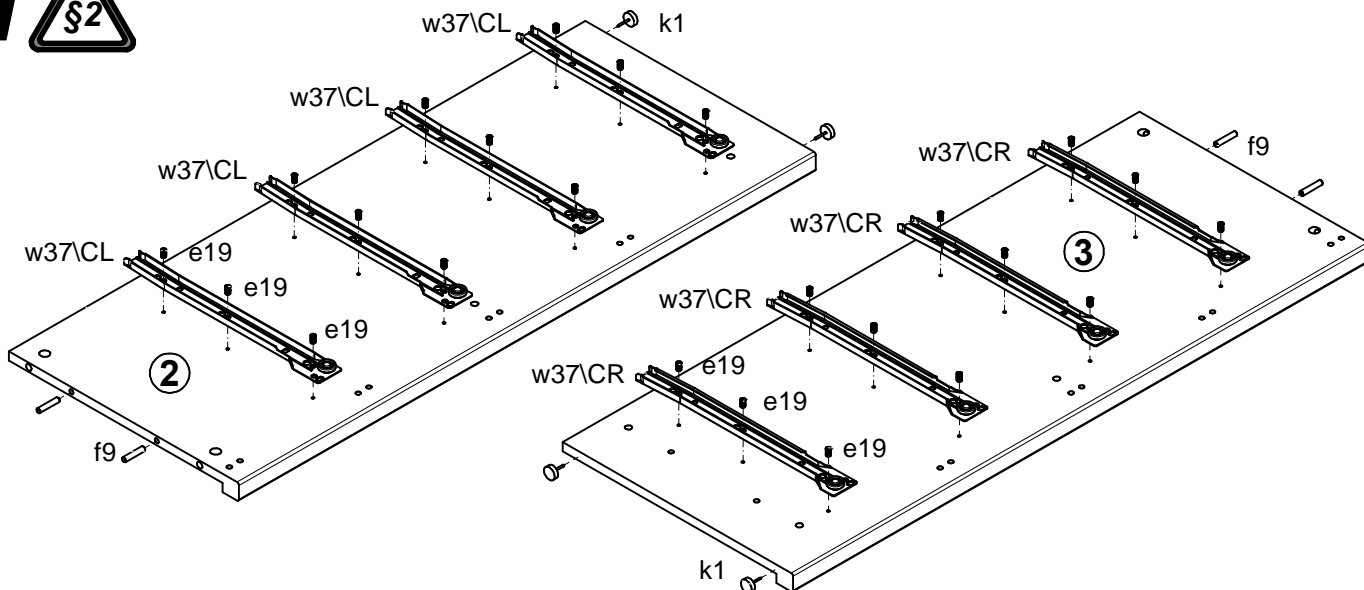

NUMLOCK

S161-KOM4S/50

A	B	C	D	
1	S161-004	446	170	2/2
2	S161-101	864	345	1/2
3	S161-102	864	345	1/2
4	S161-202	500	348	1/2
5	S161-302	451	342	1/2
6	S161-402	451	44	1/2
7	S161-413	451	44	1/2
8	S161-903	424	305	1/2
9	S161-907	822	471	1/2
10	ZS3-501	300	120	1/2
11	ZS3-502	300	120	1/2
12	ZS3-5502	402	120	1/2

6x Ø7x50 mm e1	40x Ø5x9 mm e19	16x Ø6.5x40 mm f25	24x Ø6x30 mm f9	4x k1	30x l1	12x Ø3.5x16 mm p38	20x Ø12x10.5 mm #12 r15	20x r42
4x 300 mm w37 CL	4x 300 mm w37 CR	4x 300 mm w37 DL	4x 300 mm w37 DR	6x s1	1x z1	1x n26 1	1x Ø3.5x16 mm p38	

1

2

3

4

5

6