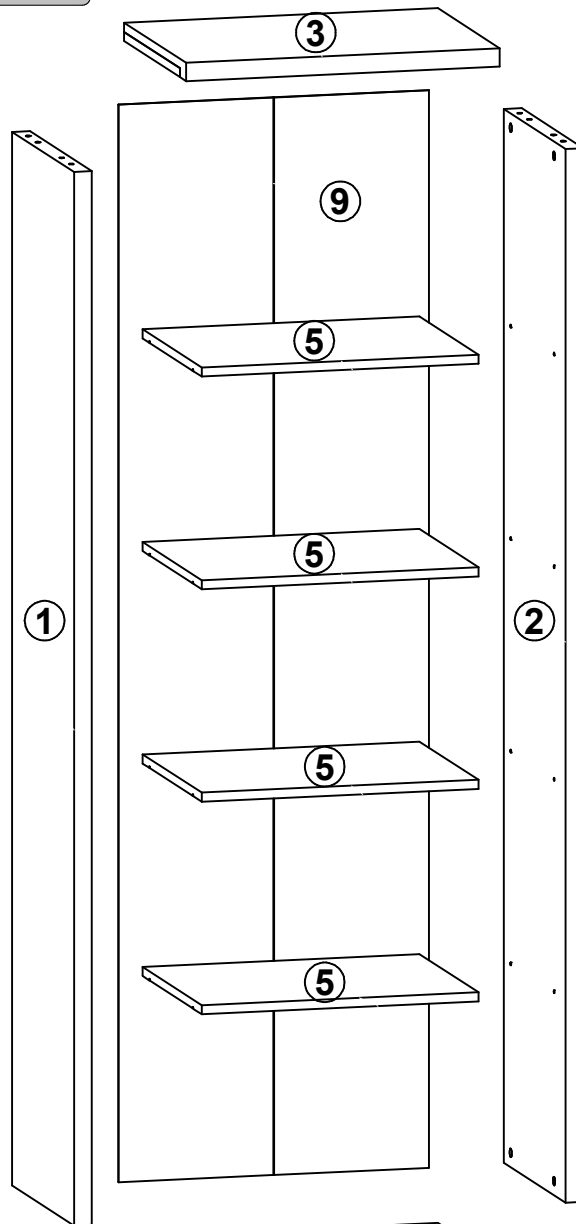

AREKA / MAROCCO

S131-REG/56
S160-REG/56

A	B	C		D
1	S131-131	1844	411	1/2
2	S131-132	1844	411	1/2
3	S131-218	559	412	2/2
4	S131-219	559	412	2/2
5	S131-311	493	393	2/2
6	S131-401	477	96	2/2
7	S131-402	322	96	2/2
8	S131-407	477	96	2/2
9	S131-901	1886	553	1/2

16x φ5x17 mm d1	20x φ8x30 mm f1	4x k1	55x l1	16x φ1.5x12mm #16 r1	16x r42	1x n26\1	1x φ3.5x16 mm p38	8x ø15 s51
-----------------------	-----------------------	----------	-----------	----------------------------	------------	-------------	-------------------------	------------------

1

2

3

4