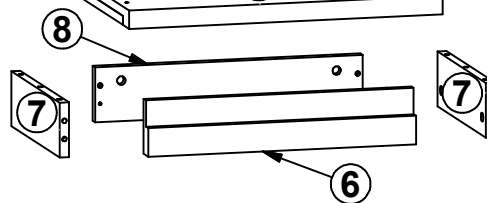

AREKA / MAROCCO

S131-REG/56
S160-REG/56

A	B	C		D
1	S131-131	1844	411	1/2
2	S131-132	1844	411	1/2
3	S131-218	559	412	2/2
4	S131-219	559	412	2/2
5	S131-311	493	393	2/2
6	S131-401	477	96	2/2
7	S131-402	322	96	2/2
8	S131-407	477	96	2/2
9	S131-901	1886	553	1/2

16x φ5x17 mm d1	20x φ8x30 mm f1	4x k1	55x l1	16x φ1.5x12mm #16 r1	16x r42	1x n26\1	1x φ3.5x16 mm p38	8x ø15 s51
-----------------------	-----------------------	----------	-----------	----------------------------	------------	-------------	-------------------------	------------------