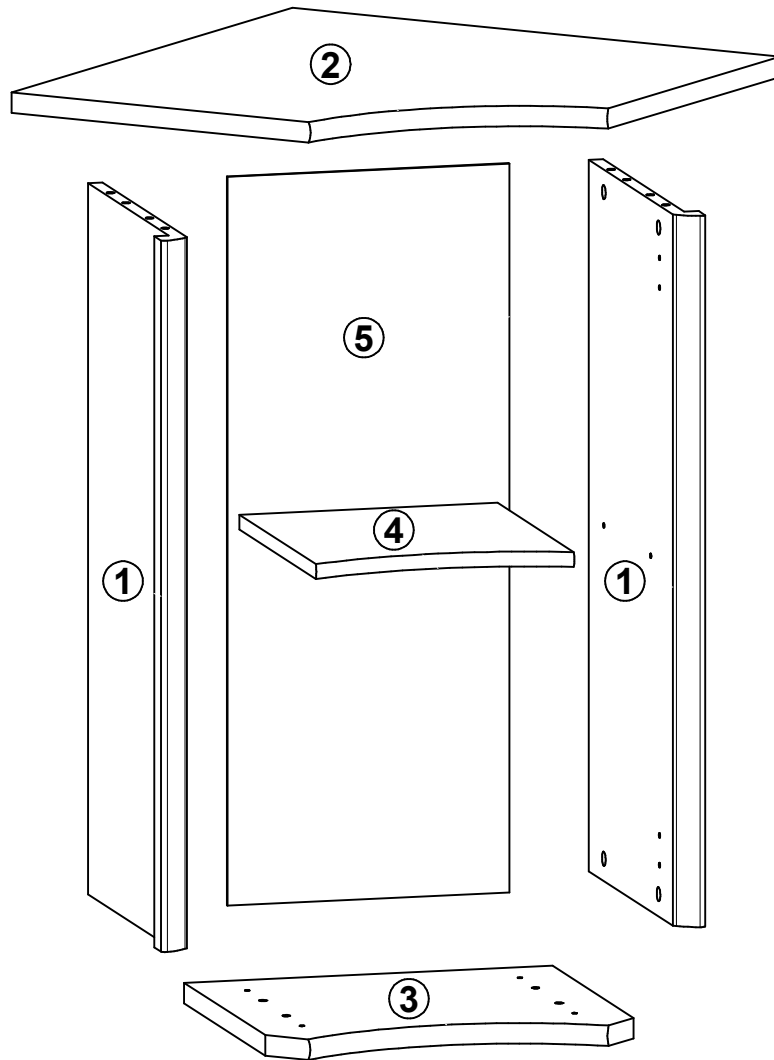

MAŁGOŚKA S36-Narożnik/wew "N" /9/6

A	B	C	D
1	S36-127	766	361
2	S36-214	596	596
3	S36-215	404	370
4	S36-317	283	315
5	S36-911	785	309

4x φ5x17 mm d1	8x φ8x30 mm f1	4x k4\1	4x k4\2	20x l1	8x φ3,5x20 mm p20	8x φ1,5x12mm #16 r1	8x r16	8x ø16 s2
8x ø5 s4	1x n26\1	1x φ3,5x16 mm p38						