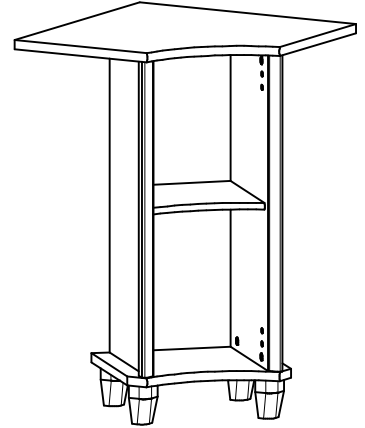

MAŁGOŚKA S36-Narożnik/wew "N" /9/6

A	B	C	D
1	S36-127	766	361
2	S36-214	596	596
3	S36-215	404	370
4	S36-317	283	315
5	S36-911	785	309

4x φ5x17 mm d1	8x φ8x30 mm f1	4x k4\1	4x k4\2	20x l1	8x φ3,5x20 mm p20	8x φ1,5x12mm #16 r1	8x r16	8x ø16 s2
8x ø5 s4	1x n26\1	1x φ3,5x16 mm p38						