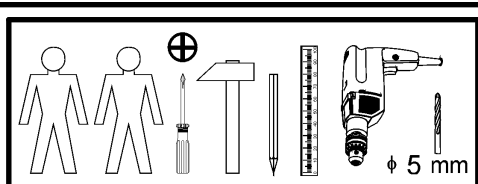

MAŁGOŚKA

S36-Bielizniarka "C-CW " 20/8

A	B	C	D	
1	S36-005	759	358	3/4
2	S36-007	718	358	4/4
3	S36-010	718	358	4/4
4	S36-110	1806	361	1/4
5	S36-111	1806	361	1/4
6	S36-206	790	366	2/4
7	S36-207	790	366	2.4
8	S36-309	724	328	2/4
9	S36-310	724	295	2/4
10	S36-403	780	65	2/4
11	S36-901	1830	750	1/4

8x a1	8x b1	62x l1	4x c10/1	8x p20 φ3,5x20 mm	8x c10/2	12x d1 φ5x17 mm	8x e1 φ7x50 mm	1x z1
18x f1 φ8x30 mm	4x k4/1	8x p26 φ4x35 mm	8x r1 φ15x12mm #16	8x r16	8x s1 ø16	8x s2 ø16	4x k4/2	1x n26/1
1x p38 φ3,5x16 mm								