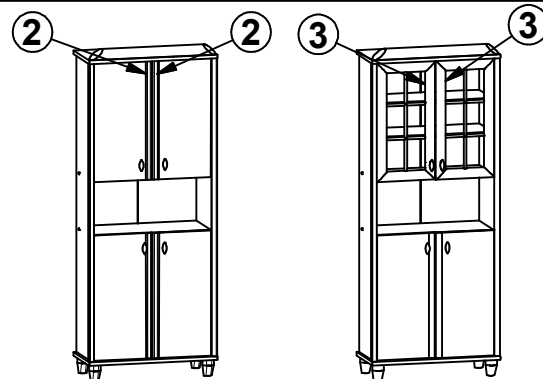

MAŁGOŚKA

S36-Bielizniarka "C-CW " 20/8

A	B	C	D	
1	S36-005	759	358	3/4
2	S36-007	718	358	4/4
3	S36-010	718	358	4/4
4	S36-110	1806	361	1/4
5	S36-111	1806	361	1/4
6	S36-206	790	366	2/4
7	S36-207	790	366	2.4
8	S36-309	724	328	2/4
9	S36-310	724	295	2/4
10	S36-403	780	65	2/4
11	S36-901	1830	750	1/4

8x a1	8x b1	62x l1	4x c10/1	8x p20 φ3,5x20 mm	8x c10/2	12x d1 φ5x17 mm	8x e1 φ7x50 mm	1x z1
18x f1 φ8x30 mm	4x k4/1	8x p26 φ4x35 mm	8x r1 φ15x12mm #16	8x r16	8x s1 ø16	8x s2 ø16	4x k4/2	1x n26/1
1x p38 φ3,5x16 mm								