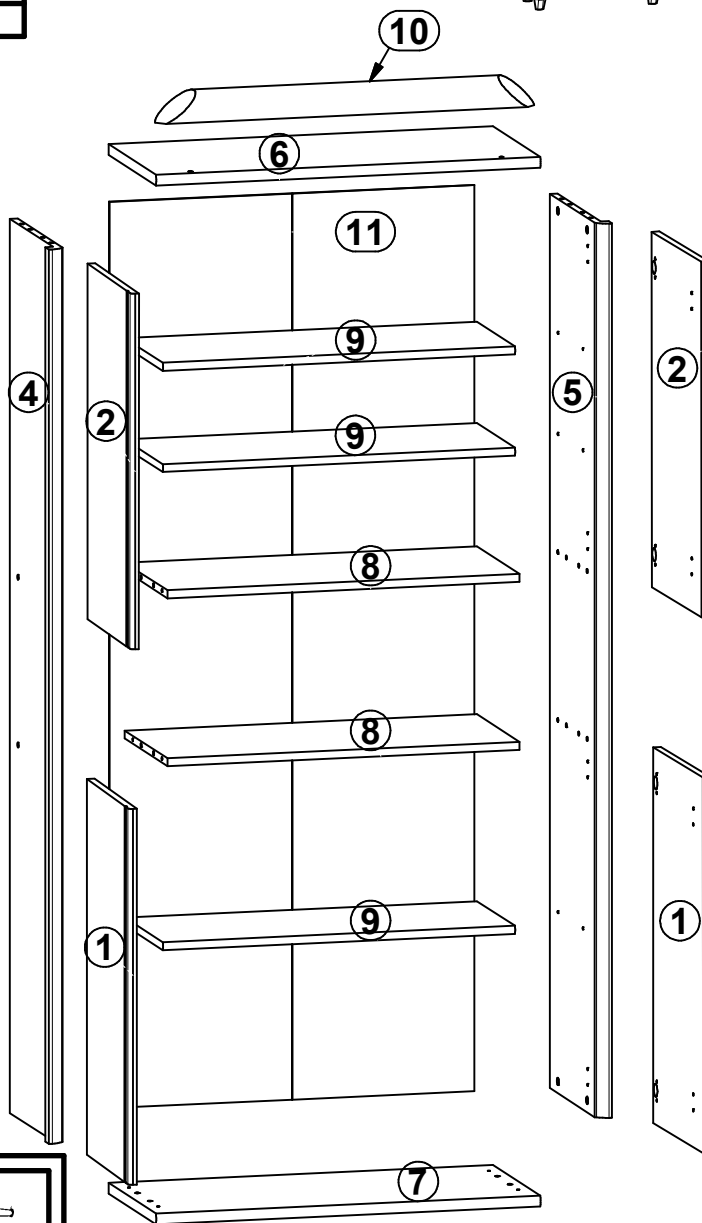

MAŁGOŚKA

S36-Bielizniarka "C-CW " 20/8

A	B	C	D	
1	S36-005	759	358	3/4
2	S36-007	718	358	4/4
3	S36-010	718	358	4/4
4	S36-110	1806	361	1/4
5	S36-111	1806	361	1/4
6	S36-206	790	366	2/4
7	S36-207	790	366	2.4
8	S36-309	724	328	2/4
9	S36-310	724	295	2/4
10	S36-403	780	65	2/4
11	S36-901	1830	750	1/4

8x a1	8x b1	62x l1	4x c10/1	8x p20 φ3,5x20 mm	8x c10/2	12x d1 φ5x17 mm	8x e1 φ7x50 mm	1x z1
18x f1 φ8x30 mm	4x k4/1	8x p26 φ4x35 mm	8x r1 φ15x12mm #16	8x r16	8x s1 ø16	8x s2 ø16	4x k4/2	1x n26/1
1x p38 φ3,5x16 mm								

1

2

3

4

5