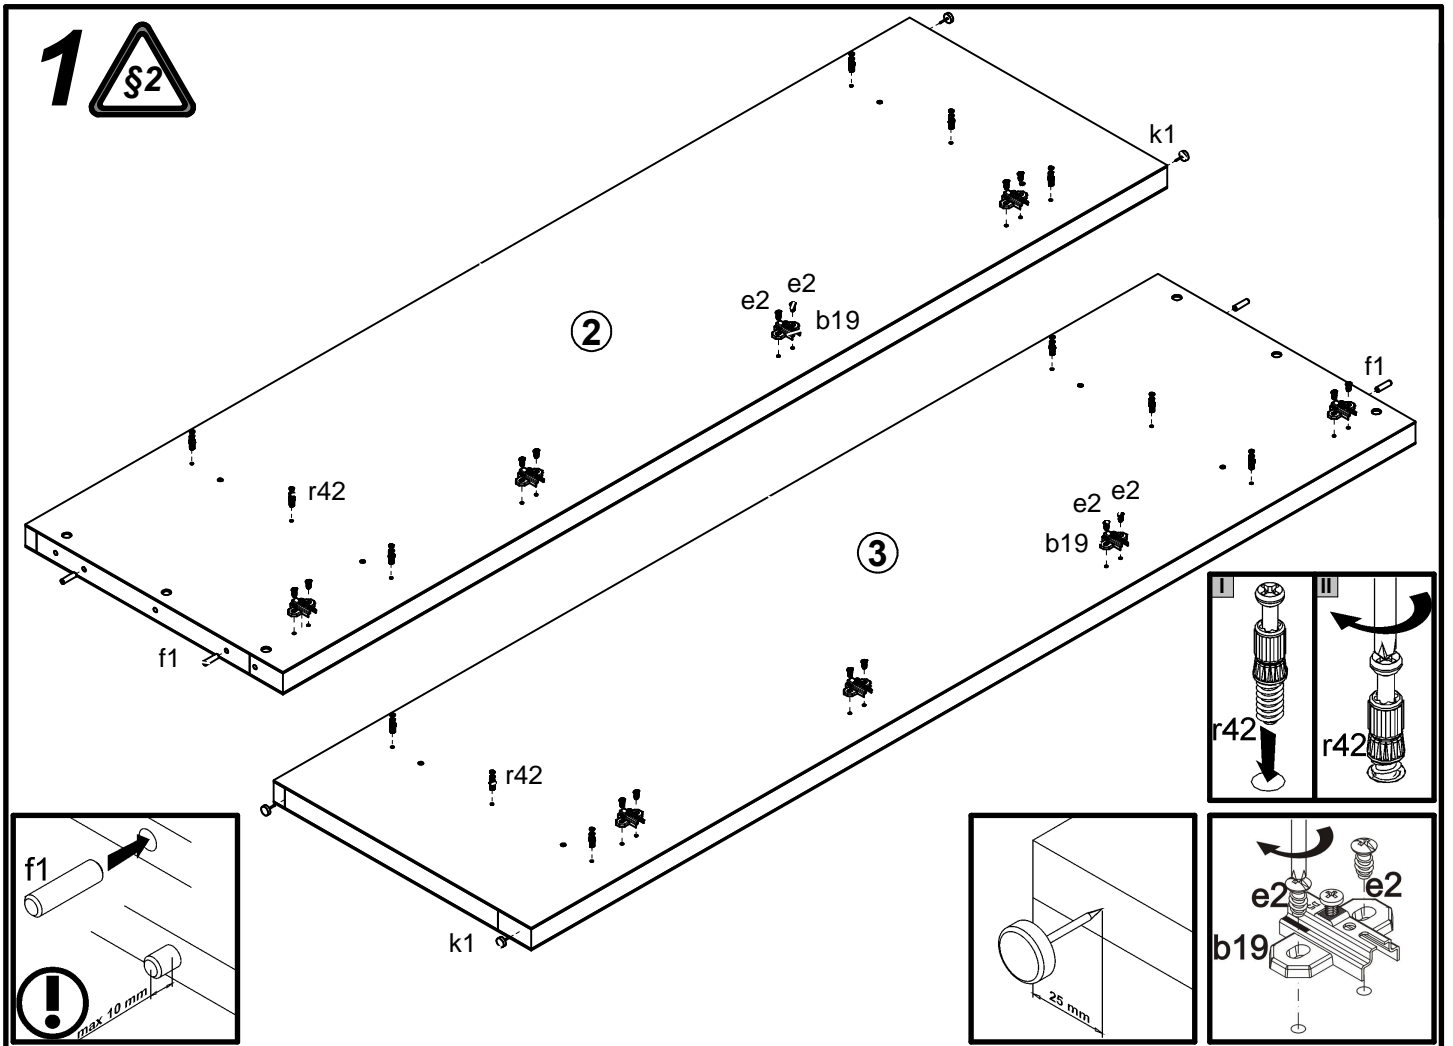

MAESTICA

S70-SZF2D/20/11

A	B	C	D	
1	S70-006	520	1800	3/3
2	S70-118	1987	579	1/3
3	S70-119	1987	579	1/3
4	S70-208	1138	580	2/3
5	S70-313	1048	553	2/3
6	S70-314	1048	553	2/3
7	S70-910	1811	1091	1/3
8	dr-1035	1035	30	2/3

8x a43	8x b19	2x 32 mm c230	16x φ6,3x13 mm e2	12x φ8x30 mm f1	2x M6x25 mm j101	4x M4x25 mm j53	4x k1	70x l1
2x n107	20x φ3,5x15 mm p51	18x φ15x12mm #16 r1	18x r42	6x ø16 s2	6x ø15 s51	1x n26/1	1x φ3,5x16 mm p38	