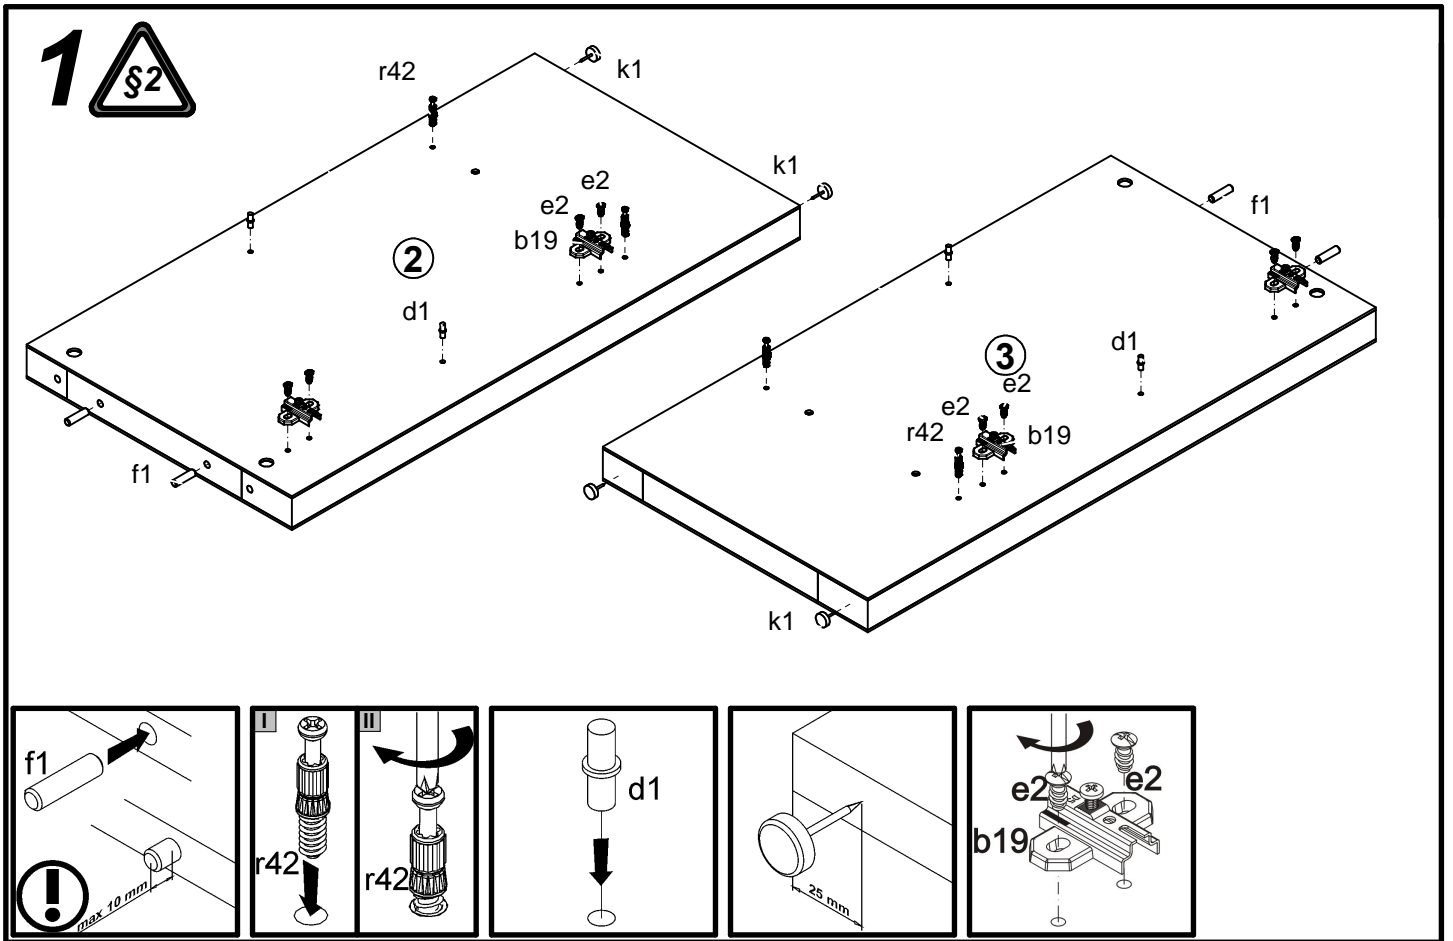

MAESTICA

S70-SFK2D/8/12

A	B	C	D	
1	S70-004	575	575	3/3
2	S70-108	761	397	1/3
3	S70-109	761	397	1/3
4	S70-112	553	371	1/3
5	S70-205	1248	398	2/3
6	S70-307	1158	371	2/3
7	S70-308	568	370	2/3
8	S70-905	597	1204	2/3

4x a43	4x b19	2x 32 mm c230	8x φ5x17 mm d1	8x φ6,3x13 mm e2	12x φ8x30 mm f1	4x M4x25 mm j53	4x k1	45x l1
8x φ3,5x15 mm p51	12x φ1,5x12mm #16 r1	12x r42	4x φ16 s2	4x φ15 s51	1x n26/1	1x φ3,5x16 mm p38		