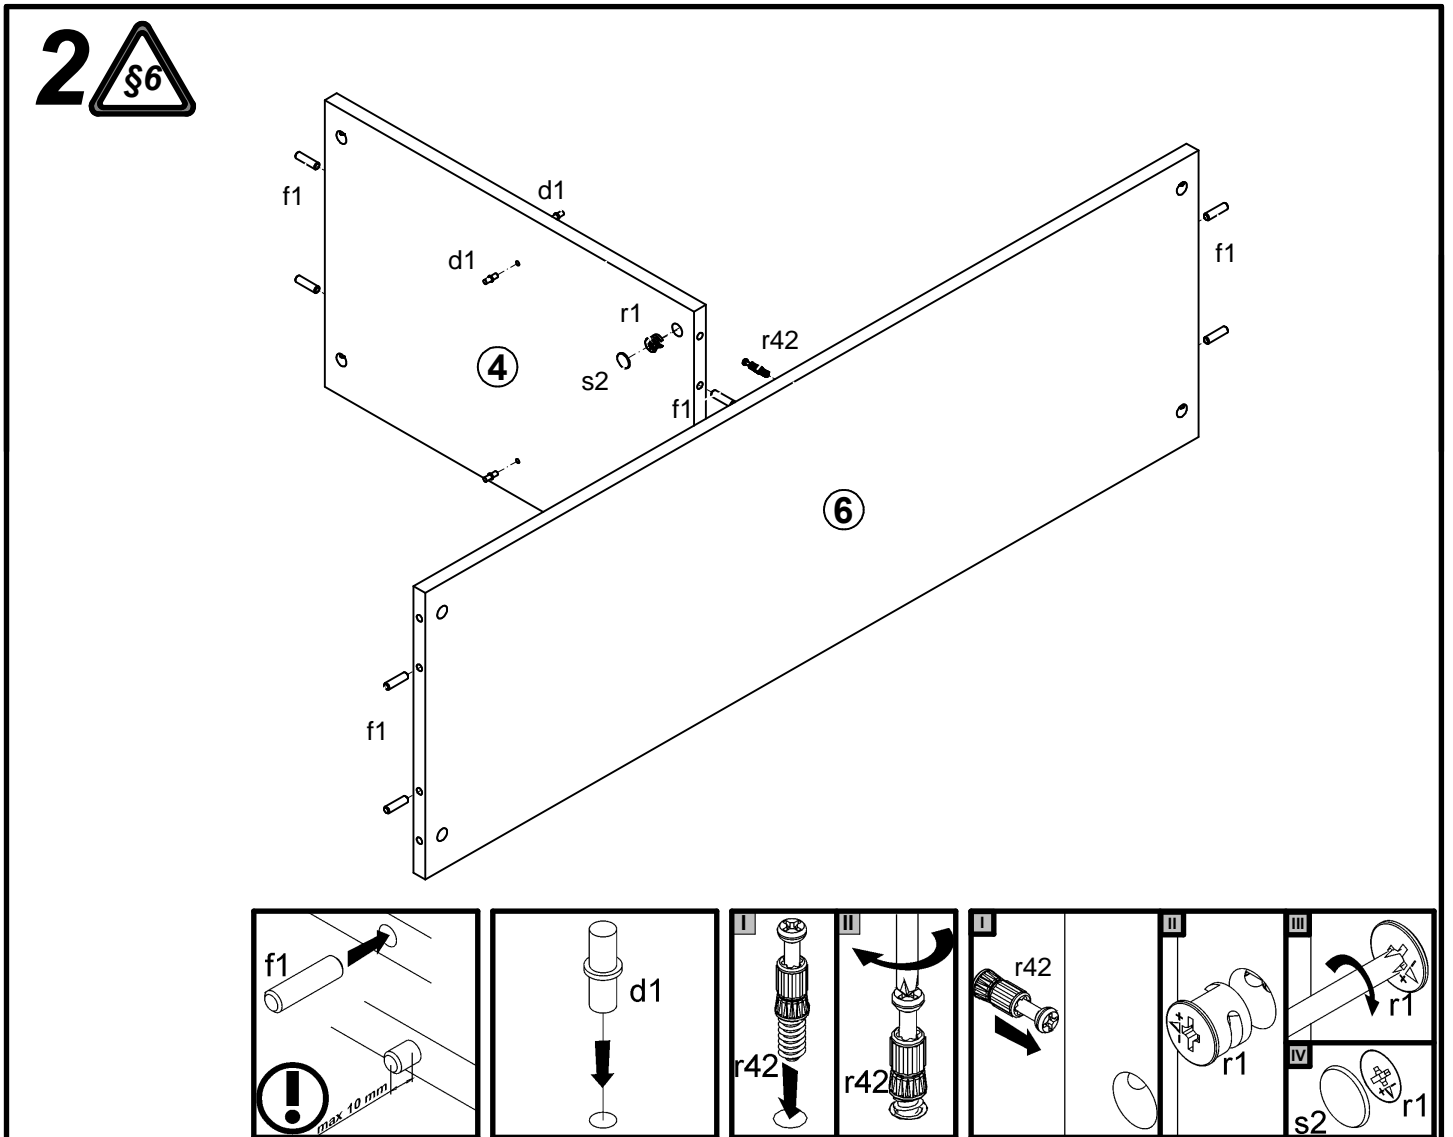

MAESTICA

S70-SFK2D/8/12

A	B	C	D	
1	S70-004	575	575	3/3
2	S70-108	761	397	1/3
3	S70-109	761	397	1/3
4	S70-112	553	371	1/3
5	S70-205	1248	398	2/3
6	S70-307	1158	371	2/3
7	S70-308	568	370	2/3
8	S70-905	597	1204	2/3

4x a43	4x b19	2x 32 mm c230	8x φ5x17 mm d1	8x φ6,3x13 mm e2	12x φ8x30 mm f1	4x M4x25 mm j53	4x k1	45x l1
8x φ3,5x15 mm p51	12x φ1,5x12mm #16 r1	12x r42	4x φ16 s2	4x φ15 s51	1x n26/1	1x φ3,5x16 mm p38		