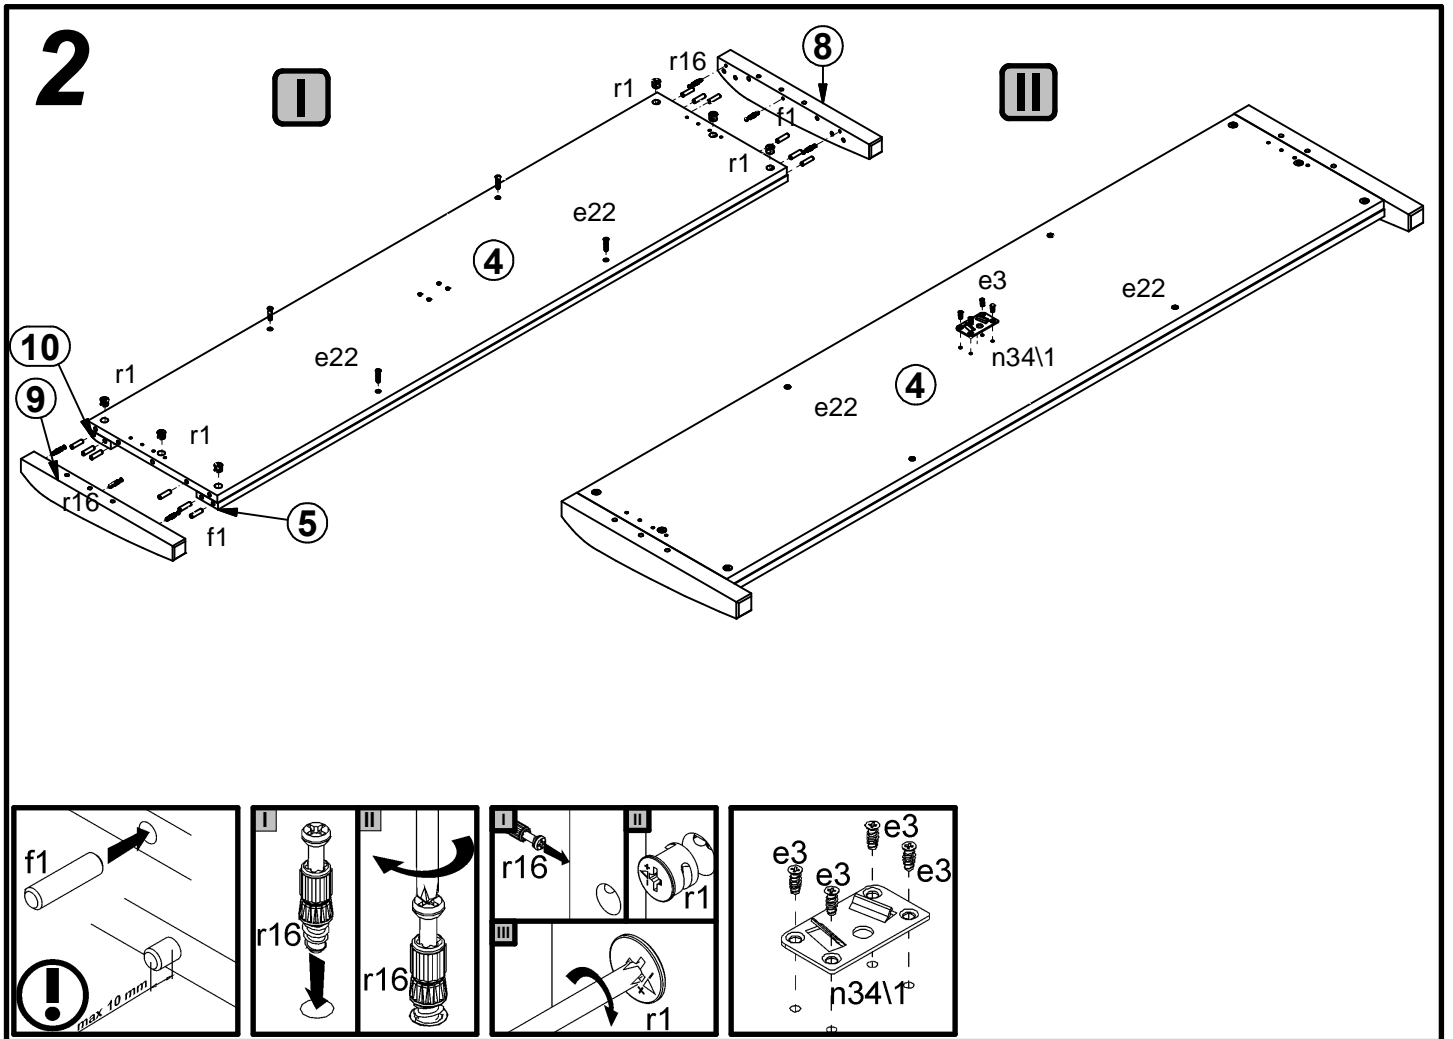

LOREN

S163-LOZ/160

A	B	C	D
1	S163-134	1958	200
2	S163-135	1958	200
3	S163-414	1600	780
4	S163-415	1600	364
5	S163-416	1600	60
6	S163-516	980	60
7	S163-517	980	60
8	S163-518	428	60
9	S163-519	428	60
10	S163-520	1600	64
11	ZZ1-416	238	70
12	ZZ1-501	1872	1578
13	ZZ1-720	1880	25
14	ZZ1-719	1983	70

A	B	C	D
15	S163-521	1595	450

16x Ø6.3x13 mm e2	6x Ø7x28 mm e22	8x Ø6x13 mm e3	2x Ø7x60 mm e8	32x Ø8x30 mm f1	4x M6x105 mm j27	2x n34/1	2x n34/2	2x 130x34x34/2 mm n63
12x Ø4x45 mm p11	6x Ø3.5x25 mm p16	6x Ø4x35 mm p6	14x Ø15x12 mm #16 r1	14x r16	4x Ø10x16 mm r43	1x z1		
4x s1	12x Ø16 s2							