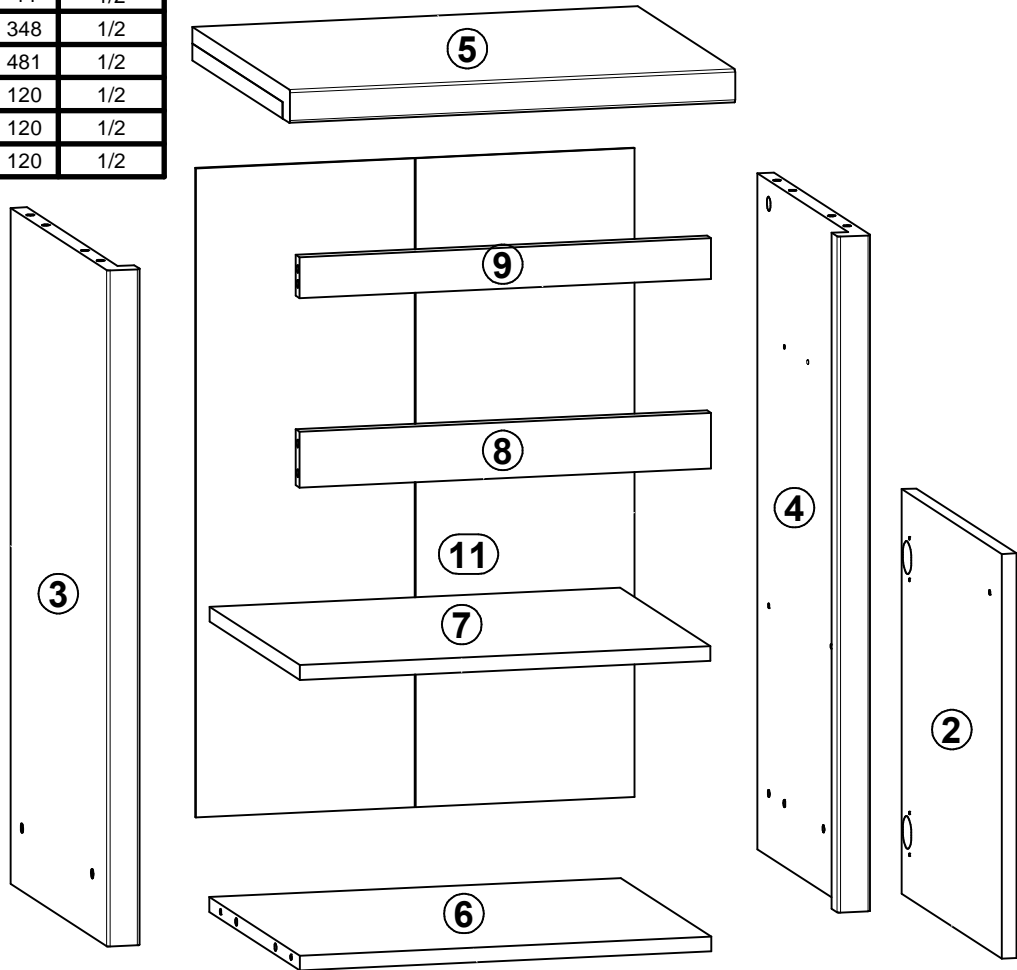

KASPIAN S128-KOM1D1SP_FR2

A	B	C	D	
1	S128-029	410	176	2/2
2	S128-030	410	436	2/2
3	S128-141	728	396	1/2
4	S128-142	728	396	1/2
5	S128-213	488	399	1/2
6	S128-322	451	370	1/2
7	S128-323	450	368	1/2
8	S128-411	451	60	1/2
9	S128-412	451	44	1/2
10	S128-922	377	348	1/2
11	S128-923	699	481	1/2
12	ZS2-511	350	120	1/2
13	ZS2-512	350	120	1/2
14	ZS2-5525	366	120	1/2

2x a43	2x b18	4x φ5x17 mm d1	4x φ7x50 mm e1	6x φ6x30 mm e16	4x φ5x9 mm e19	4x φ6,3x13 mm e2	16x φ8x30 mm f1	4x φ6,5x40 mm f25
4x k1	25x l1	4x φ3,5x15 mm p51	4x φ15x12mm #16 r1	4x φ12x10,5mm #12 r15	8x r42	6x h=18 mm w36	1x 350 mm w45\CL	1x 350 mm w45\CR
1x 350 mm w45\DL	1x 350 mm w45\DR	1x z1	4x s1	2x ø16 s2	1x n26\1	1x φ3,5x16 mm p38	2x c370	2x M4x22 mm j30

1

2

3

4

5

6