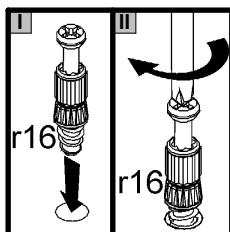

KAMIX

F14-SZUFLADA/50

A	B	C	D	
1	F14-004	458	140	1/1
2	F14-501	500	120	1/1
3	F14-502	500	120	1/1
4	F14-503	415	120	1/1
5	F14-902	425	497	1/1

6x $\phi 6 \times 13 \text{ mm}$ e3	4x $\phi 6.5 \times 40 \text{ mm}$ f25	6x $\phi 3 \times 12 \text{ mm}$ p54	4x $\phi 12 \times 10.5 \text{ mm } \#12$ r15	4x r16	1x 500 mm w26\CL	1x 500 mm w26\CR	1x 500 mm w26\DL	1x 500 mm w26\DR
-------------------------------------	--	--------------------------------------	---	---------	-------------------	-------------------	-------------------	-------------------