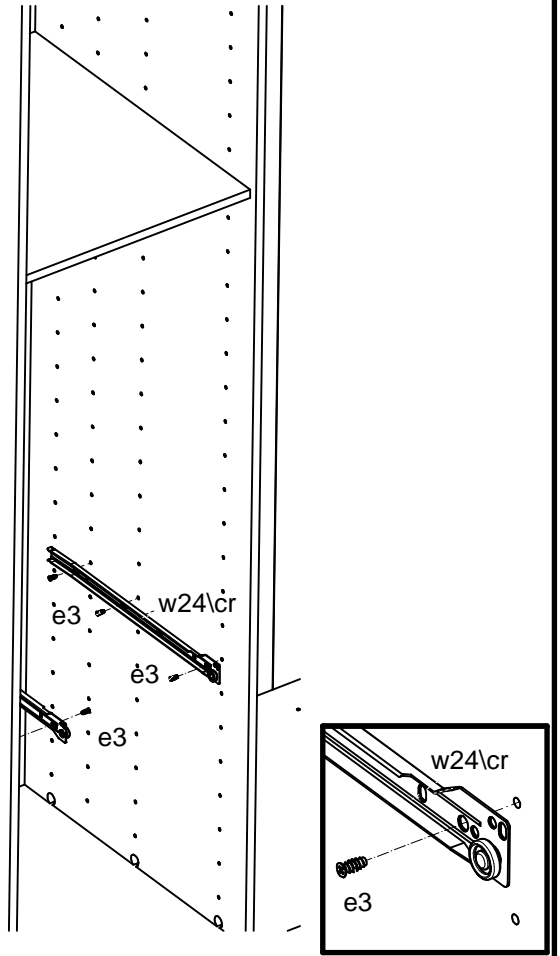

KAMIX

F14-KOSZ 5 W-2405-500B

6x φ6x13 mm e3	8x j79	8x j135	4x w88\8	4x w88\7	1x 450 mm w24\CL	1x 450 mm w24\CR	1x 450 mm w24\DL	1x 450 mm w24\DR
----------------------	-----------	------------	-------------	-------------	------------------------	------------------------	------------------------	------------------------

1

2

3

4

F14-POL

F14-SZUF

F14-KOSZ

max 800 mm