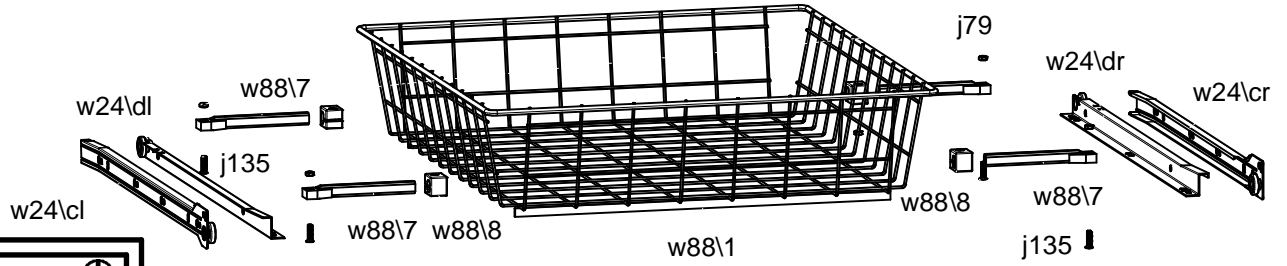

KAMIX

F14-KOSZ 5 W-2405-500B

6x φ6x13 mm e3	8x j79	8x j135	4x w88\8	4x w88\7	1x 450 mm w24\CL	1x 450 mm w24\CR	1x 450 mm w24\DL	1x 450 mm w24\DR
----------------------	-----------	------------	-------------	-------------	------------------------	------------------------	------------------------	------------------------

1

2

3

4

F14-POL

F14-SZUF

F14-KOSZ

max 800 mm