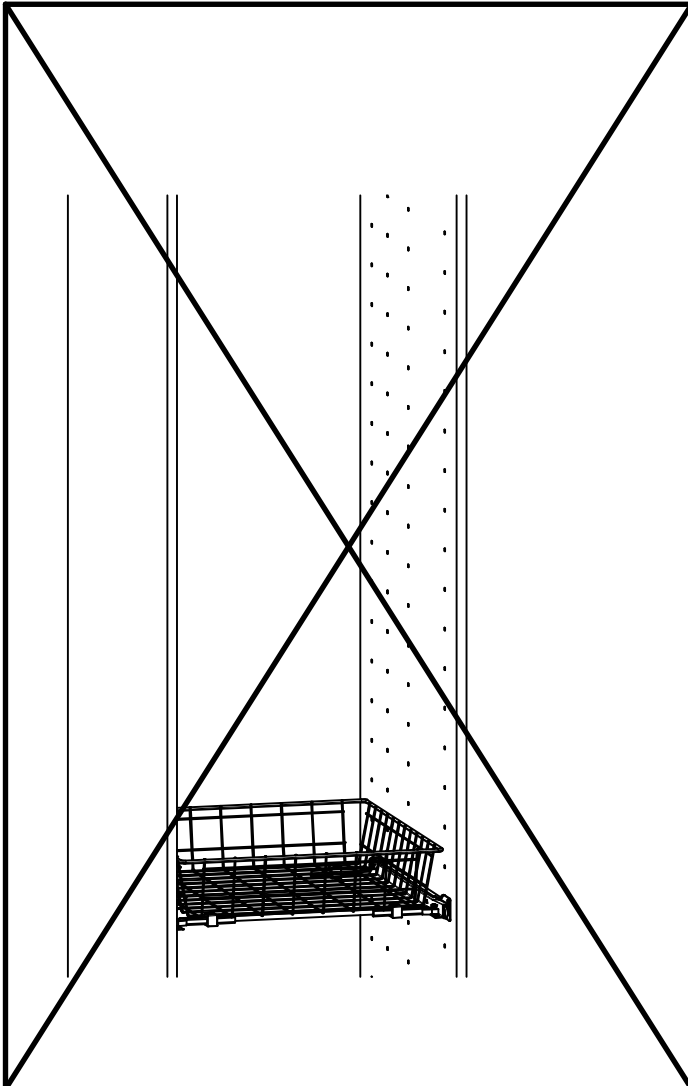

KAMIX

F14-KOSZ 5 W-2405-500B

6x φ6x13 mm e3	8x j79	8x j135	4x w88\8	4x w88\7	1x 450 mm w24\CL	1x 450 mm w24\CR	1x 450 mm w24\DL	1x 450 mm w24\DR
----------------------	-----------	------------	-------------	-------------	------------------------	------------------------	------------------------	------------------------

1

2

3

4

F14-POL

F14-SZUF

F14-KOSZ

max 800 mm