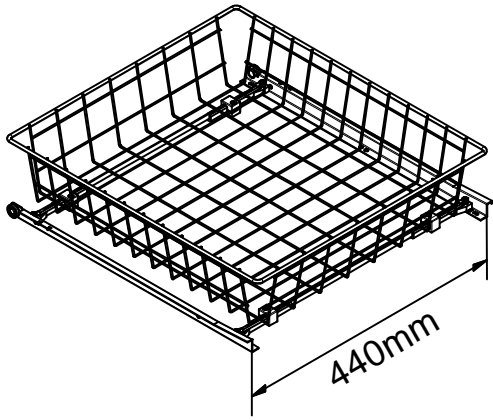

KAMIX

F14-KOSZ 5 W-2405-500B

6x φ6x13 mm e3	8x j79	8x j135	4x w88\8	4x w88\7	1x 450 mm w24\CL	1x 450 mm w24\CR	1x 450 mm w24\DL	1x 450 mm w24\DR
----------------------	-----------	------------	-------------	-------------	------------------------	------------------------	------------------------	------------------------

1

2

3

4

F14-POL

F14-SZUF

F14-KOSZ

max 800 mm