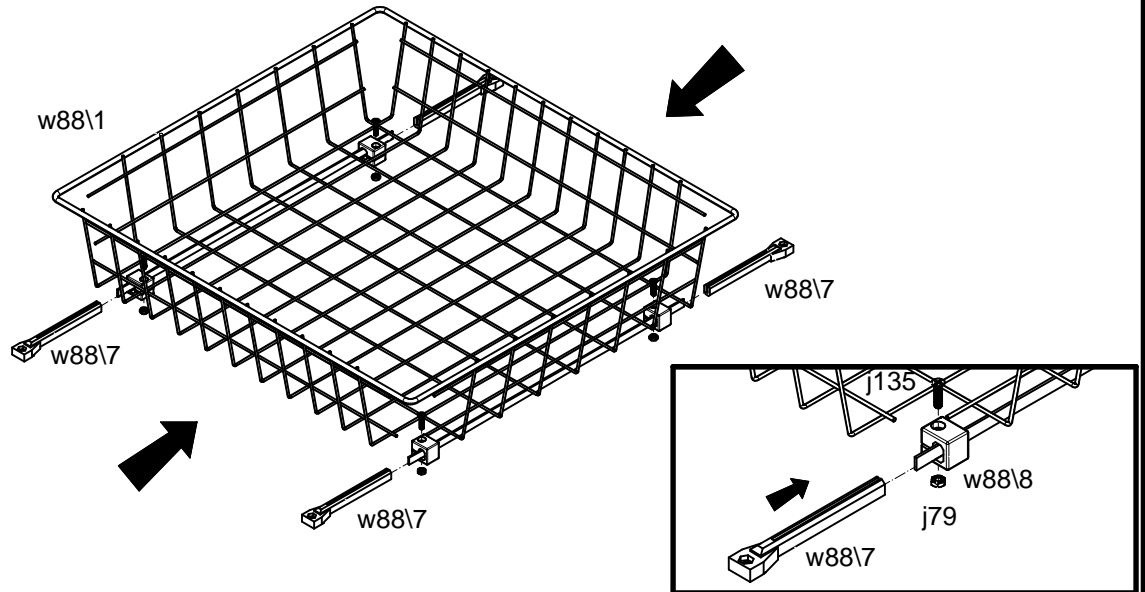

KAMIX

F14-KOSZ 5 W-2405-500B

6x φ6x13 mm e3	8x j79	8x j135	4x w88\8	4x w88\7	1x 450 mm w24\CL	1x 450 mm w24\CR	1x 450 mm w24\DL	1x 450 mm w24\DR
----------------------	-----------	------------	-------------	-------------	------------------------	------------------------	------------------------	------------------------

1

2

3

4

F14-POL

F14-SZUF

F14-KOSZ

max 800 mm