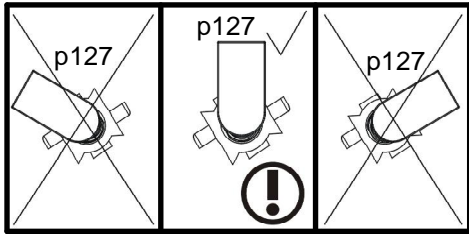

- D** Montageanleitung
- NL** Handleiding voor de montage
- TR** Montaj talimatı
- FR** Instructions de montage
- CZ** Montážní návod
- HU** Összeszerelési útmutató
- GB** Assembly instructions
- PL** Instrukcja montażu
- RU** Инструкция по монтажу
- IT** Istruzioni di montaggio
- RO** Instructiuni de asamblare
- SK** Montážny návod

A	B	C (mm)		D
1	S215-132	361	303	1/2
2	S215-133	361	303	1/2
3	S215-134	328	246	1/2
4	S215-329	1360	262	1/2
5	S215-349	1360	301	1/2
6	S215-416	1360	42	1/2
7	S215-561	494	292	2/2
8	S215-720	460	326	2/2
9	S215-721	460	326	2/2
10	S215-907	1370	347	1/2

7

25 mm 1343 mm 25 mm

8

**Pflegehinweis!**

Bitte nur mit einem Staubtuch (kein Microfasertuch) oder einem feuchten Lappen reinigen. KEINE scheuernden Putzmittel verwenden!

Wskazówka dotycząca pielęgnacji!

Proszę czyścić tylko suchą lub lekko wilgotną szmatką do kurzu. Nie używać żadnych środków szorstkich!