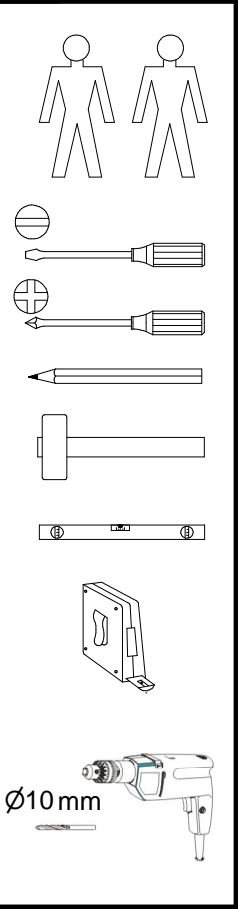

- D** Montageanleitung
- NL** Handleiding voor de montage
- TR** Montaj talimatı
- FR** Instructions de montage
- CZ** Montážní návod
- HU** Összeszerelési útmutató
- GB** Assembly instructions
- PL** Instrukcja montażu
- RU** Инструкция по монтажу
- IT** Istruzioni di montaggio
- RO** Instructiuni de asamblare
- SK** Montážny návod

A	B	C (mm)		D
1	S215-132	361	303	1/2
2	S215-133	361	303	1/2
3	S215-134	328	246	1/2
4	S215-329	1360	262	1/2
5	S215-349	1360	301	1/2
6	S215-416	1360	42	1/2
7	S215-561	494	292	2/2
8	S215-720	460	326	2/2
9	S215-721	460	326	2/2
10	S215-907	1370	347	1/2

7

25 mm 1343 mm 25 mm

8

**Pflegehinweis!**

Bitte nur mit einem Staubtuch (kein Microfasertuch) oder einem feuchten Lappen reinigen. KEINE scheuernden Putzmittel verwenden!

Wskazówka dotycząca pielęgnacji!

Proszę czyścić tylko suchą lub lekko wilgotną szmatką do kurzu. Nie używać żadnych środków szorstkich!