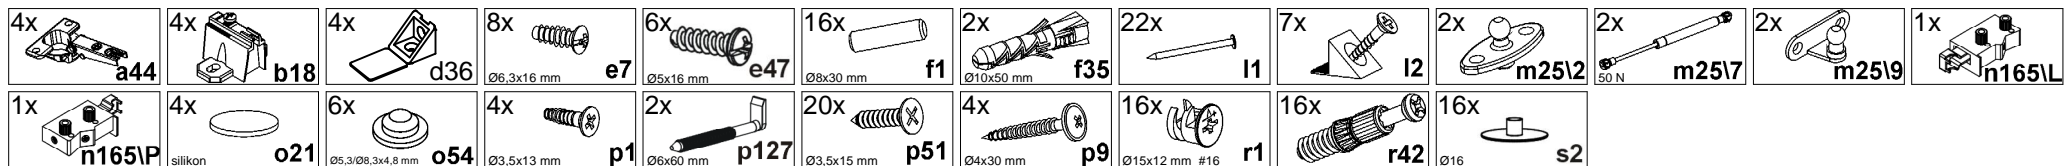

- D** Montageanleitung
- NL** Handleiding voor de montage
- TR** Montaj talimatı
- FR** Instructions de montage
- CZ** Montážní návod
- HU** Összeszerelési útmutató
- GB** Assembly instructions
- PL** Instrukcja montażu
- RU** Инструкция по монтажу
- IT** Istruzioni di montaggio
- RO** Instructiuni de asamblare
- SK** Montážny návod

A	B	C (mm)		D
1	S215-132	361	303	1/2
2	S215-133	361	303	1/2
3	S215-134	328	246	1/2
4	S215-329	1360	262	1/2
5	S215-349	1360	301	1/2
6	S215-416	1360	42	1/2
7	S215-561	494	292	2/2
8	S215-720	460	326	2/2
9	S215-721	460	326	2/2
10	S215-907	1370	347	1/2