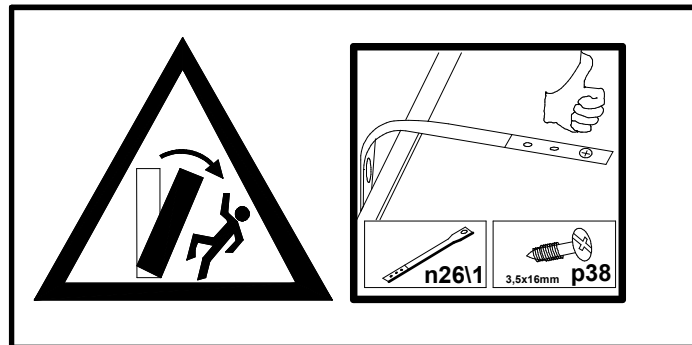

- D** Montageanleitung
- NL** Handleiding voor de montage
- TR** Montaj talimatı
- FR** Instructions de montage
- CZ** Montážní návod
- HU** Összeszerelési útmutató
- GB** Assembly instructions
- PL** Instrukcja montażu
- RU** Инструкция по монтажу
- IT** Istruzioni di montaggio
- RO** Instructiuni de asamblare
- SK** Montážny návod

A	B	C (mm)	D	
1	S215-013	482	176	3/3
2	S215-311	488	397	1/3
3	S215-312	488	358	2/3
4	S215-313	488	358	2/3
5	S215-314	481	340	2/3
6	S215-339	478	290	2/3
7	S215-340	487	350	2/3
8	S215-406	488	60	1/3
9	S215-407	488	60	1/3
10	S215-555	767	204	3/3
11	S215-556	768	482	3/3
12	S215-703	649	399	1/3
13	S215-704	649	399	1/3
14	S215-705	619	399	1/3
15	S215-706	619	399	1/3
16	S215-707	707	200	1/3
17	S215-709	482	176	3/3
18	S215-710	482	584	3/3
19	S215-910	565	498	1/3
20	S215-911	420	498	1/3
21	S215-912	914	498	1/3
22	WSP-906	458	308	1/3
23	WSQ2-503	300	100	1/3
24	WSQ2-504	300	100	1/3
25	WTQ-5013	448	87	1/3