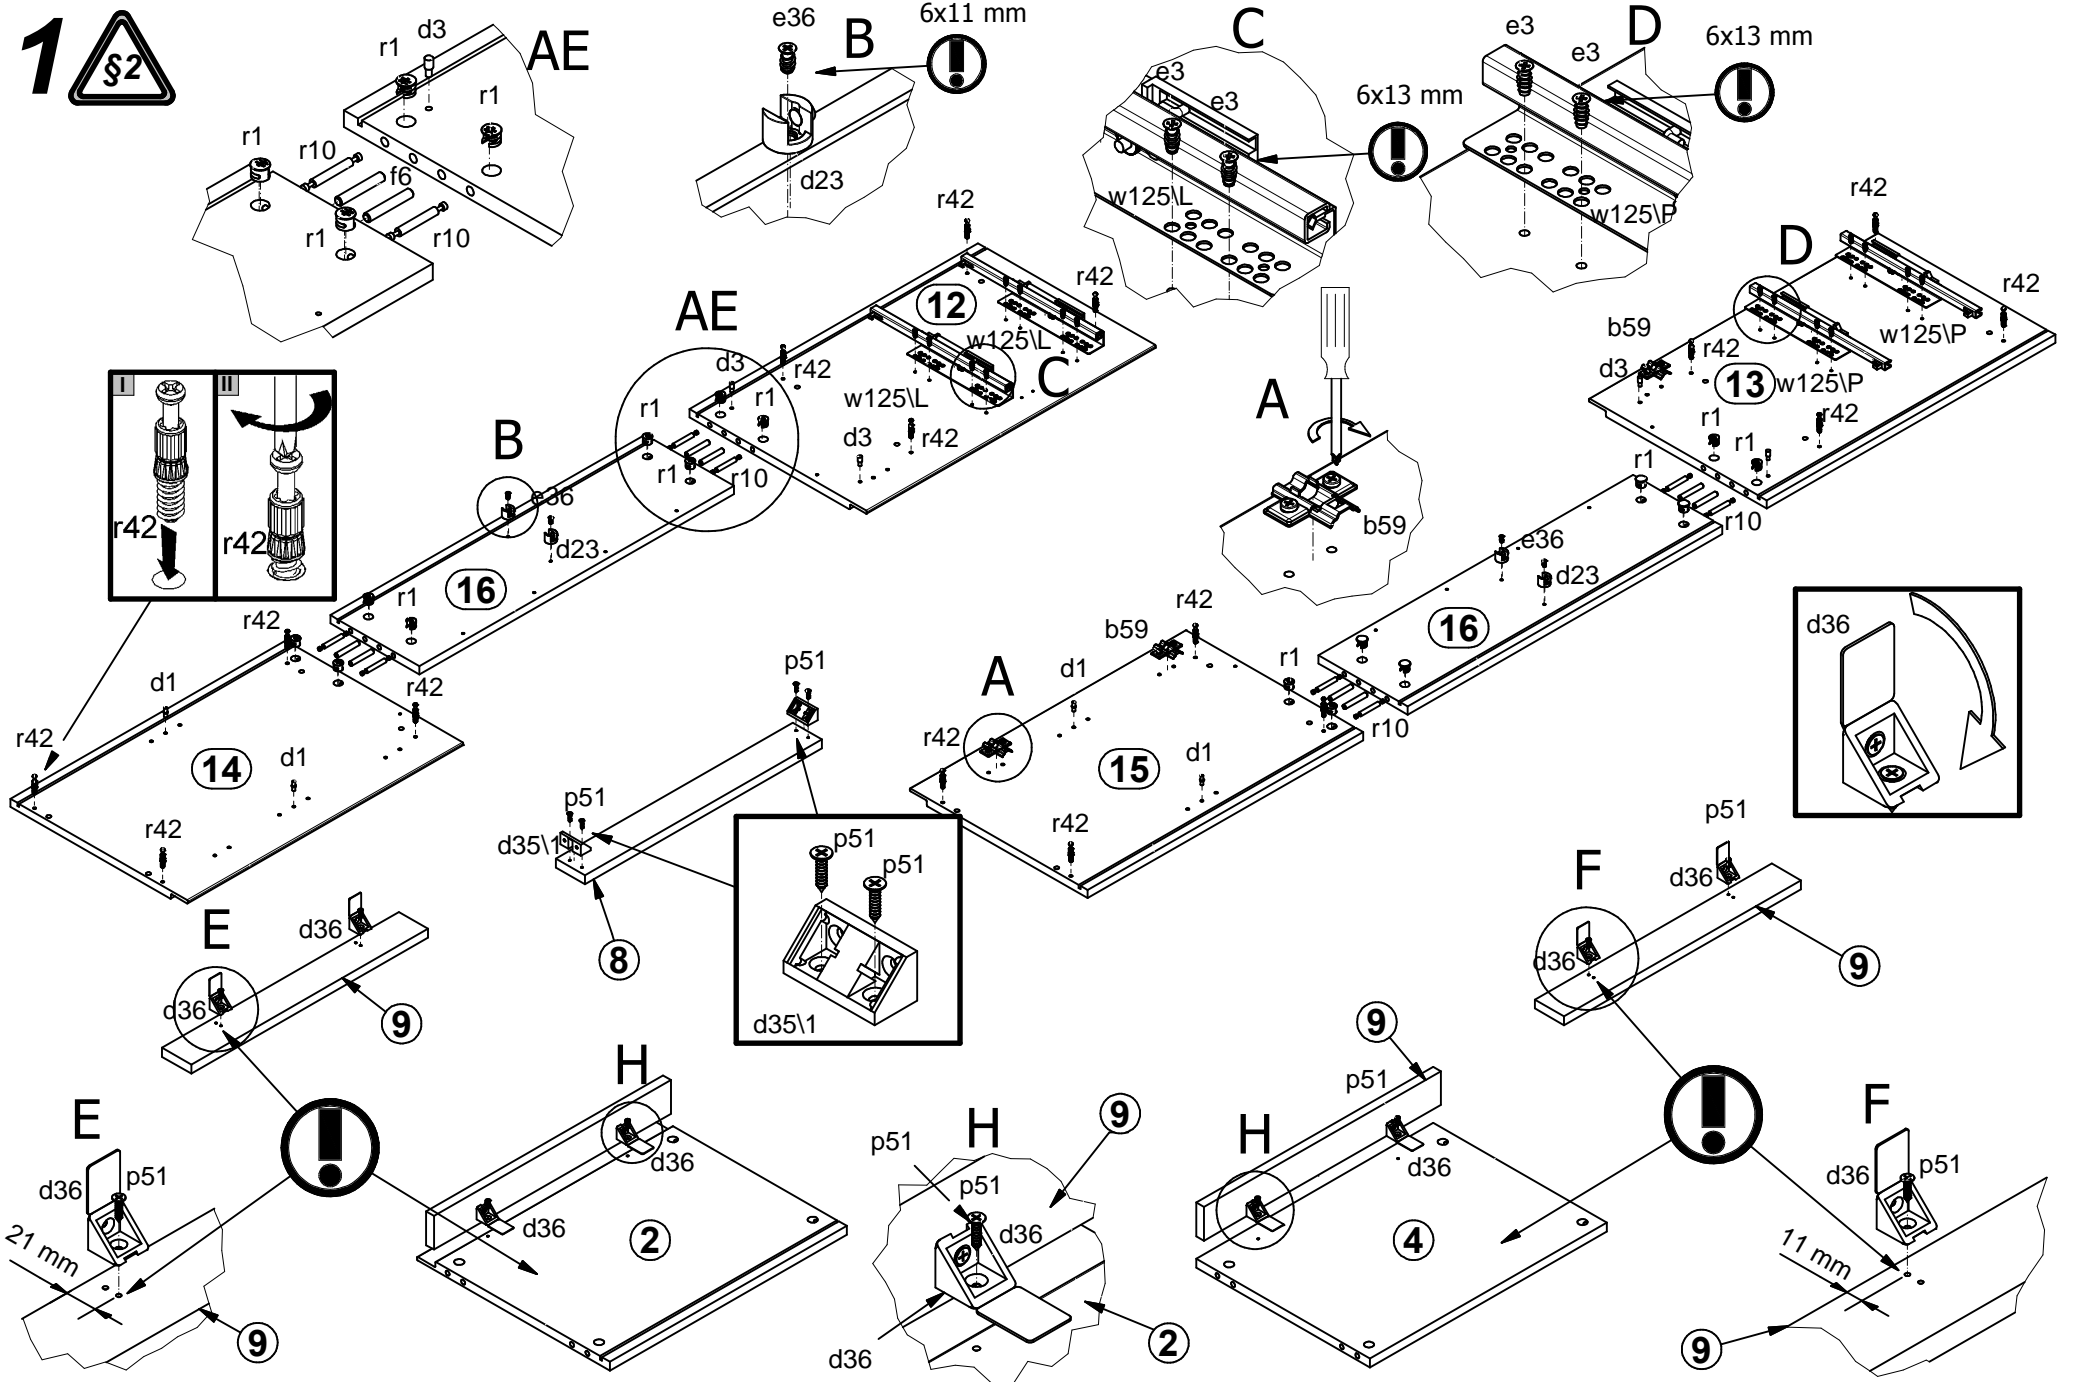

- D** Montageanleitung
- NL** Handleiding voor de montage
- TR** Montaj talimatı
- FR** Instructions de montage
- CZ** Montážní návod
- HU** Összeszerelési útmutató
- GB** Assembly instructions
- PL** Instrukcja montażu
- RU** Инструкция по монтажу
- IT** Istruzioni di montaggio
- RO** Instructiuni de asamblare
- SK** Montážny návod

A	B	C (mm)	D	
1	S215-013	482	176	3/3
2	S215-311	488	397	1/3
3	S215-312	488	358	2/3
4	S215-313	488	358	2/3
5	S215-314	481	340	2/3
6	S215-339	478	290	2/3
7	S215-340	487	350	2/3
8	S215-406	488	60	1/3
9	S215-407	488	60	1/3
10	S215-555	767	204	3/3
11	S215-556	768	482	3/3
12	S215-703	649	399	1/3
13	S215-704	649	399	1/3
14	S215-705	619	399	1/3
15	S215-706	619	399	1/3
16	S215-707	707	200	1/3
17	S215-709	482	176	3/3
18	S215-710	482	584	3/3
19	S215-910	565	498	1/3
20	S215-911	420	498	1/3
21	S215-912	914	498	1/3
22	WSP-906	458	308	1/3
23	WSQ2-503	300	100	1/3
24	WSQ2-504	300	100	1/3
25	WTQ-5013	448	87	1/3

3x a101	3x b59	4x ø5x17 mm d1	4x ø5x17 mm d3	4x d23	2x d35\1	2x d35\2	4x d36	16x ø6x13 mm e3	20x ø5x16 mm e47	16x ø8x30 mm f1	8x ø8x50 mm f6	8x ø6.5x40 mm f25
1x k96\L	1x k96\P	2x k97	10x l1	16x l2	8x 20x13x3.5\1 n108	1x o43\6	1x 60 mm o43\8	20x ø5.3/ø8.3x4.8 mm o54	2x ø3.5x16 mm p25	2x ø3.5x10 mm p35	8x ø3.5x16 mm p38	
22x ø3.5x15 mm p51	8x ø2.9x16 mm p55	4x ø3.5x16 mm p61	32x ø15x12 mm #16 r1	8x ø12x10.5 mm #12 r15	24x r42	24x ø16 s2	3x ø35x62x40x10 s71	2x 300 mm t25	2x 300 mm W125\L	2x 300 mm W125\P	1x n261	1x ø3.5x16 mm p38