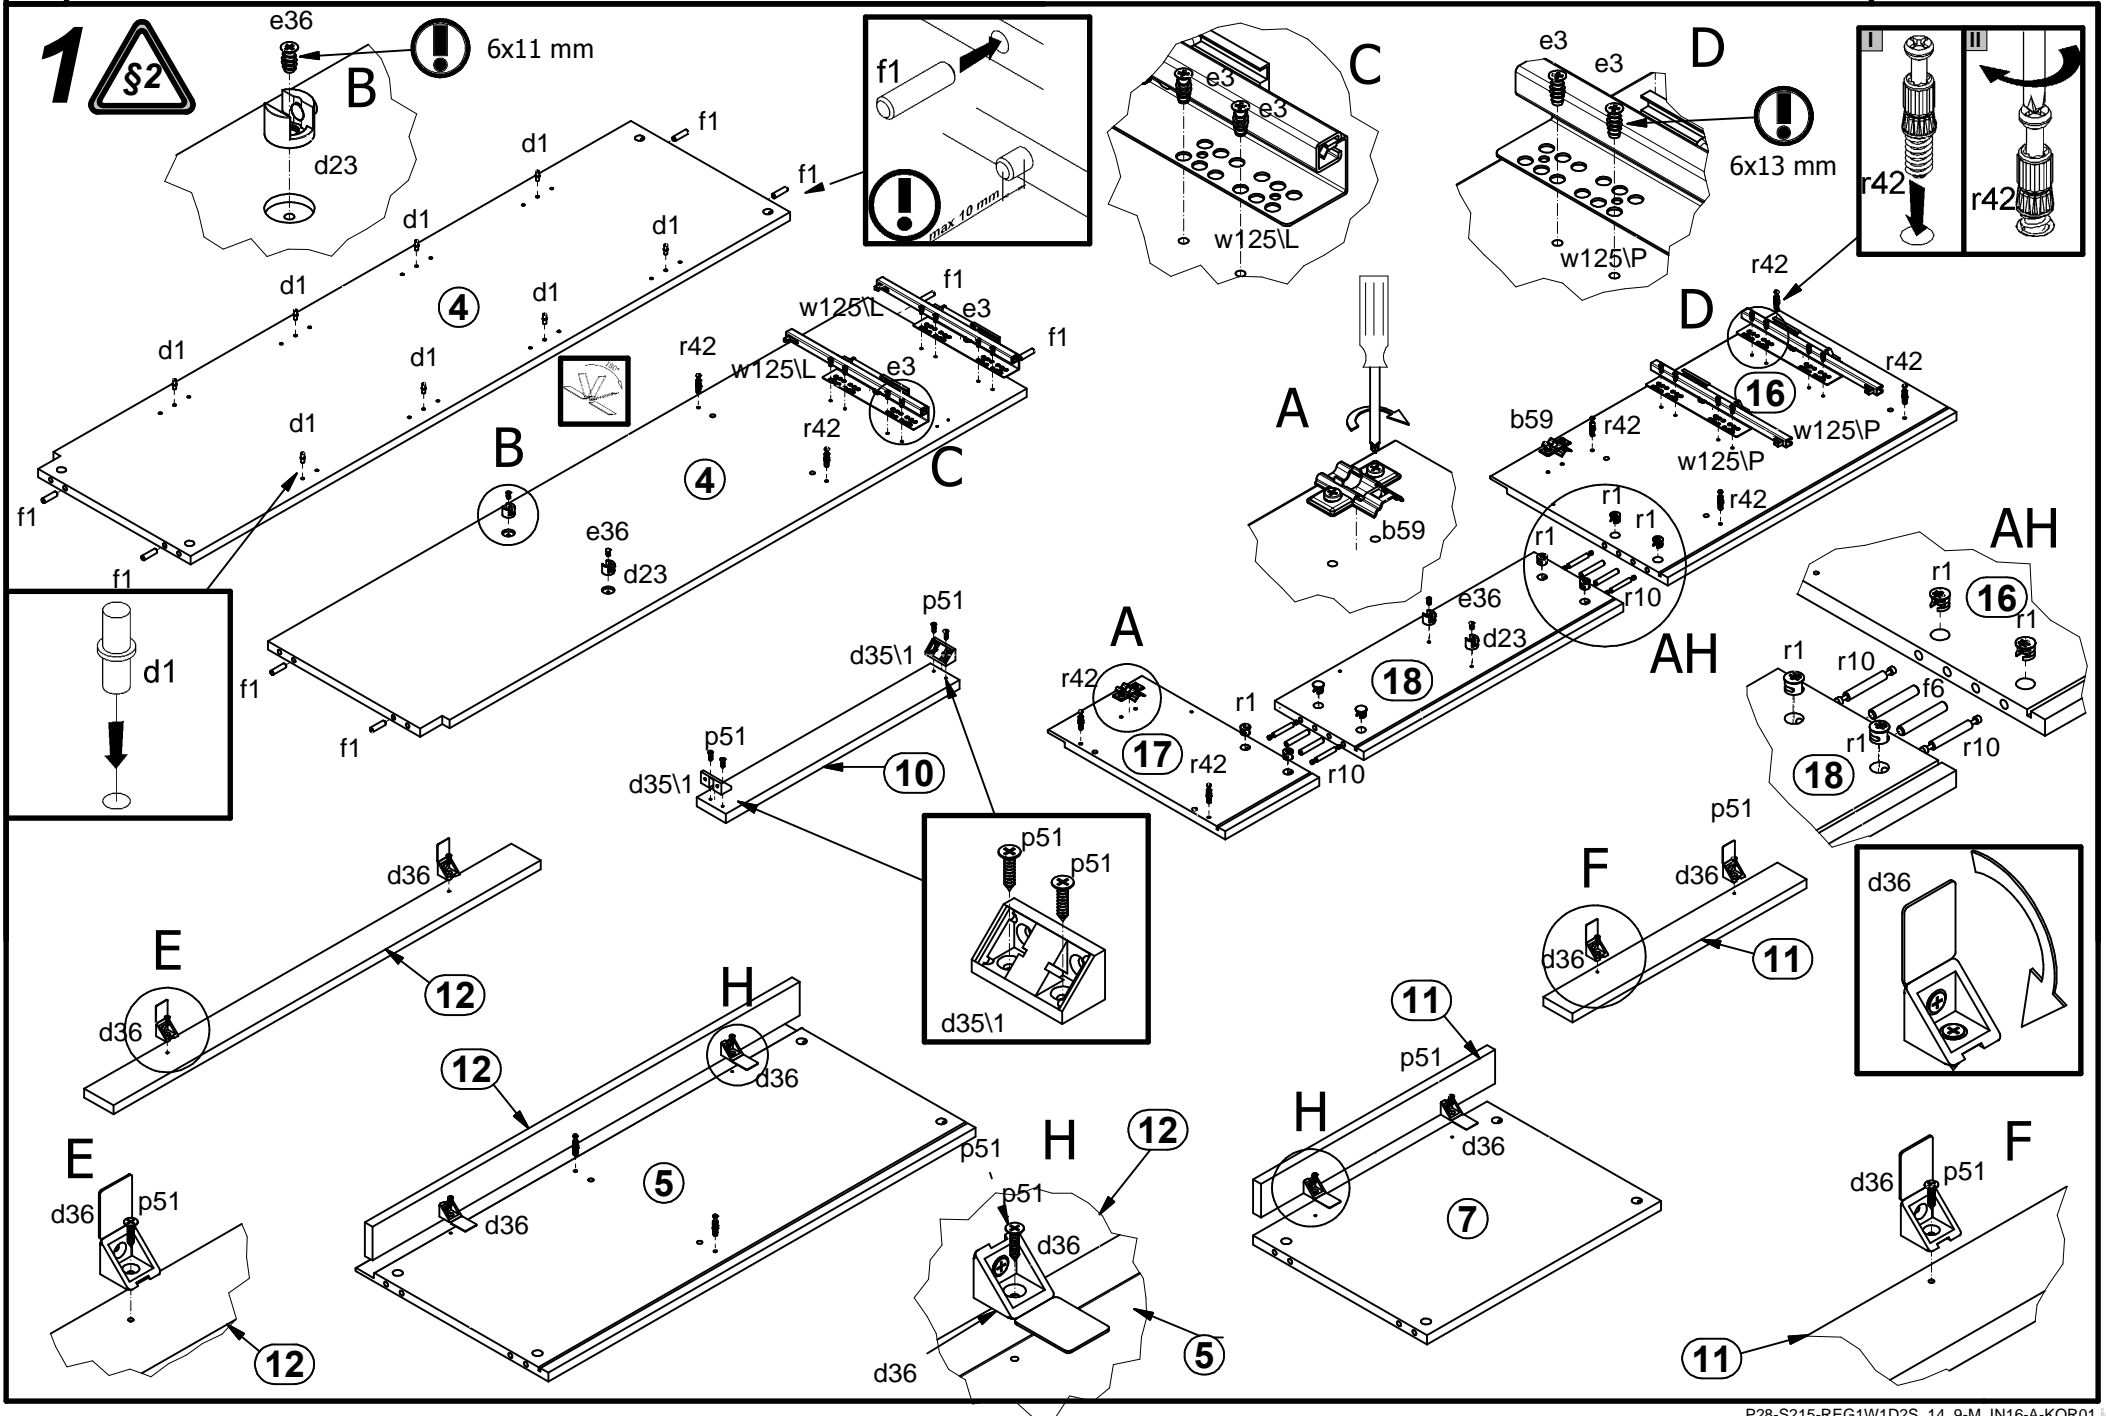

- D** Montageanleitung
- NL** Handleiding voor de montage
- TR** Montaj talimatı
- FR** Instructions de montage
- CZ** Montážní návod
- HU** Összeszerelési útmutató
- GB** Assembly instructions
- PL** Instrukcja montażu
- RU** Инструкция по монтажу
- IT** Istruzioni di montaggio
- RO** Instructiuni de asamblare
- SK** Montážny návod

A	B	C (mm)		D
1	S215-027	382	1344	3/3
2	S215-028	482	176	3/3
3	S215-144	1443	399	1/3
4	S215-145	1347	358	1/3
5	S215-343	880	397	1/3
6	S215-344	880	358	2/3
7	S215-345	482	358	2/3
8	S215-346	476	290	2/3
9	S215-347	381	350	2/3
10	S215-421	482	60	2/3
11	S215-422	482	60	1/3
12	S215-423	880	60	2/3
13	S215-557	643	475	3/3
14	S215-558	643	204	3/3
15	S215-709	482	176	3/3
16	S215-711	649	399	1/3
17	S215-712	211	399	1/3
18	S215-713	583	200	1/3
19	S215-909	1367	395	1/3
20	S215-9910	1367	495	1/3
21	WSP-920	452	308	1/3
22	WSQ2-503	300	100	1/3
23	WSQ2-504	300	100	1/3
24	WTQ-5025	442	87	1/3
25	ZN1-501	65	38	1/3

5x a101	5x b59	16x d1 Ø5x17 mm	4x d23	2x d35_1	2x d35_2	4x d36	1x e1 Ø7x50 mm	16x e3 Ø6x13 mm	4x e36 Ø6x11 mm	12x e47 Ø5x16 mm	16x f1 Ø8x30 mm	8x f25 Ø6.5x40 mm
4x f6 Ø8x50 mm	1x k96_L	1x k96_P	2x k97	15x l1	15x l2	9x n108 20x13x3.5	1x o43_8 60 mm	12x o54 Ø5.3/Ø8.3x4.8 mm	2x p25 Ø3.5x16 mm	2x p35 Ø3.5x10 mm	8x p38 Ø3.5x16 mm	26x p51 Ø3.5x15 mm
9x p55 Ø2.9x16 mm	4x p61 Ø3.5x16 mm	24x r1 Ø15x12 mm #16	4x r10	8x r15 Ø12x10.5 mm #12	24x r42	16x s2 Ø16	2x s71 Ø35x62x40x10	2x t25 300 mm	2x W125_L 300 mm	2x W125_P 300 mm	1x n261	1x p38 Ø3.5x16 mm