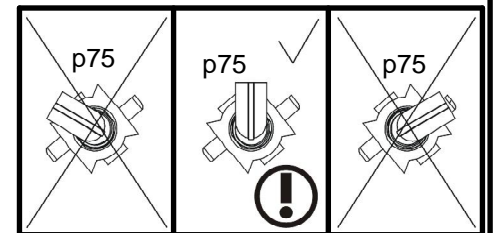

- D** Montageanleitung
- NL** Handleiding voor de montage
- TR** Montaj talimatı
- FR** Instructions de montage
- CZ** Montážní návod
- HU** Összeszerelési útmutató
- GB** Assembly instructions
- PL** Instrukcja montażu
- RU** Инструкция по монтажу
- IT** Istruzioni di montaggio
- RO** Instructiuni de asamblare
- SK** Montážny návod

A	B	C (mm)		D
1	S215-331	1391	234	1/1
2	S215-431	1392	120	1/1

1 §2

2 §6

3

4

5

**Pflegehinweis!**

Bitte nur mit einem Staubtuch
(kein Microfasertuch) oder
einem feuchten Lappen reinigen.
KEINE scheuernden Putzmittel
verwenden!