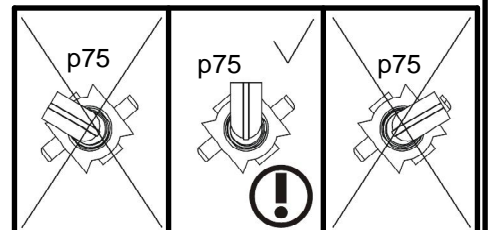

- D** Montageanleitung
- NL** Handleiding voor de montage
- TR** Montaj talimatı
- FR** Instructions de montage
- CZ** Montážní návod
- HU** Összeszerelési útmutató
- GB** Assembly instructions
- PL** Instrukcja montażu
- RU** Инструкция по монтажу
- IT** Istruzioni di montaggio
- RO** Instructiuni de asamblare
- SK** Montážny návod

A	B	C (mm)		D
1	S215-332	1005	234	1/1
2	S215-432	1006	120	1/1

15 min

1

2

§10

3

4

5