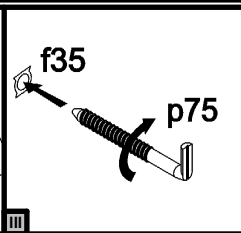

- D** Montageanleitung
- NL** Handleiding voor de montage
- TR** Montaj talimatı
- FR** Instructions de montage
- CZ** Montážní návod
- HU** Összeszerelési útmutató
- GB** Assembly instructions
- PL** Instrukcja montażu
- RU** Инструкция по монтажу
- IT** Istruzioni di montaggio
- RO** Instructiuni de asamblare
- SK** Montážny návod

A	B	C (mm)		D
1	S215-451	1160	488	1/1

1

3

4

**Pflegehinweis!**

Bitte nur mit einem Staubtuch
(kein Microfasertuch) oder
einem feuchten Lappen reinigen.
KEINE scheuernden Putzmittel
verwenden!

Wskazówka dotycząca pielęgnacji!