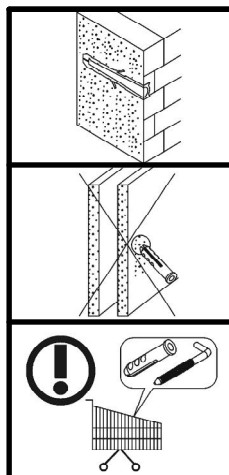

- D** Montageanleitung
- NL** Handleiding voor de montage
- TR** Montaj talimatı
- FR** Instructions de montage
- CZ** Montážní návod
- HU** Összeszerelési útmutató
- GB** Assembly instructions
- PL** Instrukcja montażu
- RU** Инструкция по монтажу
- IT** Istruzioni di montaggio
- RO** Instructiuni de asamblare
- SK** Montážny návod

A	B	C (mm)		D
1	S215-451	1160	488	1/1

1

3

4

**Pflegehinweis!**

Bitte nur mit einem Staubtuch
(kein Microfasertuch) oder
einem feuchten Lappen reinigen.
KEINE scheuernden Putzmittel
verwenden!

Wskazówka dotycząca pielęgnacji!