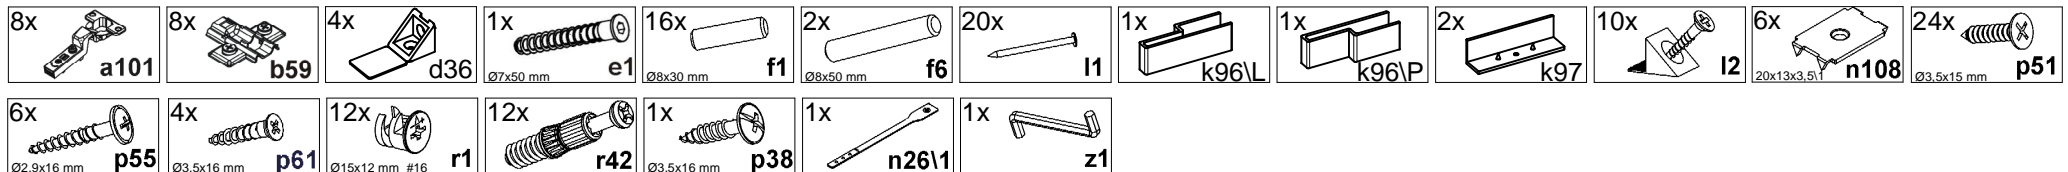

A	B	C (mm)		D
1	S215-005	482	482	2/2
2	S215-006	482	482	2/2
3	S215-118	1091	399	1/2
4	S215-119	1091	399	1/2
5	S215-120	480	358	1/2
6	S215-121	500	358	1/2
7	S215-317	980	397	1/2
8	S215-318	980	358	1/2
9	S215-319	980	358	1/2
10	S215-410	980	60	1/2
11	S215-9908	1015	495	1/2
12	ZN1-501	65	38	1/2

60 min