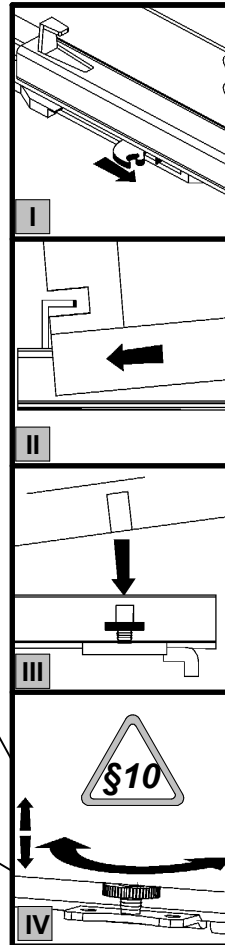

7

Pflegehinweis!

Bitte nur mit einem Staubtuch
(kein Microfasertuch) oder
einem feuchten Lappen reinigen.
KEINE scheuernden Putzmittel
verwenden!

Wskazówka dotycząca pielęgnacji!

Proszę czyścić tylko suchą lub lekko
wilgotną szmatką do kurzu. Nie używać
żadnych środków szorstkich!