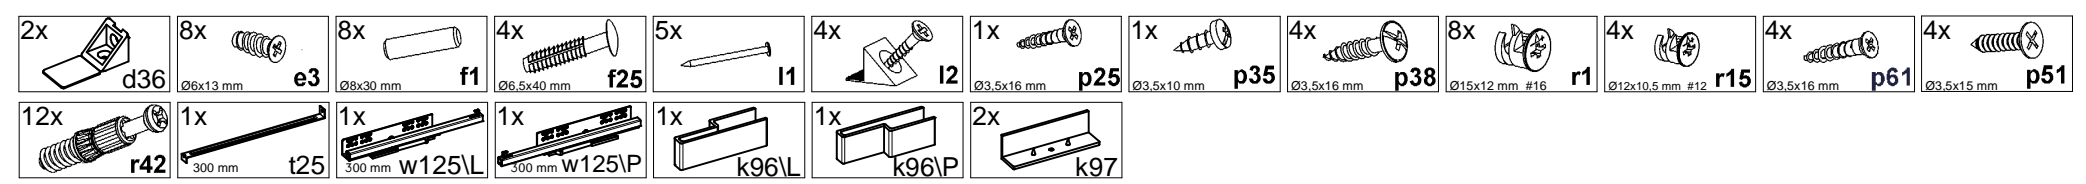

- D** Montageanleitung
- NL** Handleiding voor de montage
- TR** Montaj talimatı
- FR** Instructions de montage
- CZ** Montážní návod
- HU** Összeszerelési útmutató
- GB** Assembly instructions
- PL** Instrukcja montażu
- RU** Инструкция по монтажу
- IT** Istruzioni di montaggio
- RO** Instructiuni de asamblare
- SK** Montážny návod

A	B	C (mm)		D
1	S215-020	432	204	2/2
2	S215-124	303	399	1/2
3	S215-125	303	399	1/2
4	S215-322	438	397	1/2
5	S215-323	438	358	1/2
6	S215-413	438	60	1/2
7	S215-902	227	448	1/2
8	WSP-910	408	308	1/2
9	WSQ3-503	300	120	1/2
10	WSQ3-504	300	120	1/2
11	WTQ-5015	398	107	1/2