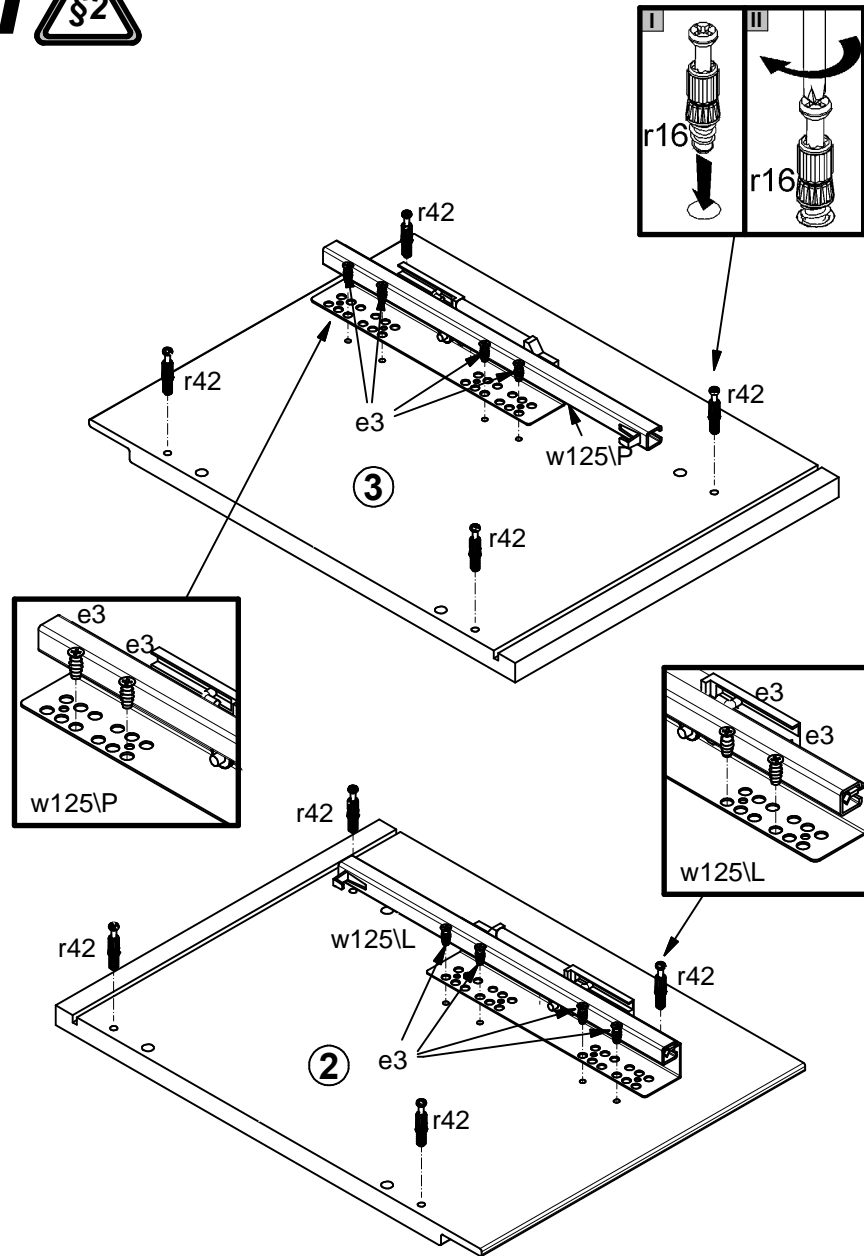

- D** Montageanleitung
- NL** Handleiding voor de montage
- TR** Montaj talimatı
- FR** Instructions de montage
- CZ** Montážní návod
- HU** Összeszerelési útmutató
- GB** Assembly instructions
- PL** Instrukcja montażu
- RU** Инструкция по монтажу
- IT** Istruzioni di montaggio
- RO** Instructiuni de asamblare
- SK** Montážny návod

A	B	C (mm)		D
1	S215-020	432	204	2/2
2	S215-124	303	399	1/2
3	S215-125	303	399	1/2
4	S215-322	438	397	1/2
5	S215-323	438	358	1/2
6	S215-413	438	60	1/2
7	S215-902	227	448	1/2
8	WSP-910	408	308	1/2
9	WSQ3-503	300	120	1/2
10	WSQ3-504	300	120	1/2
11	WTQ-5015	398	107	1/2