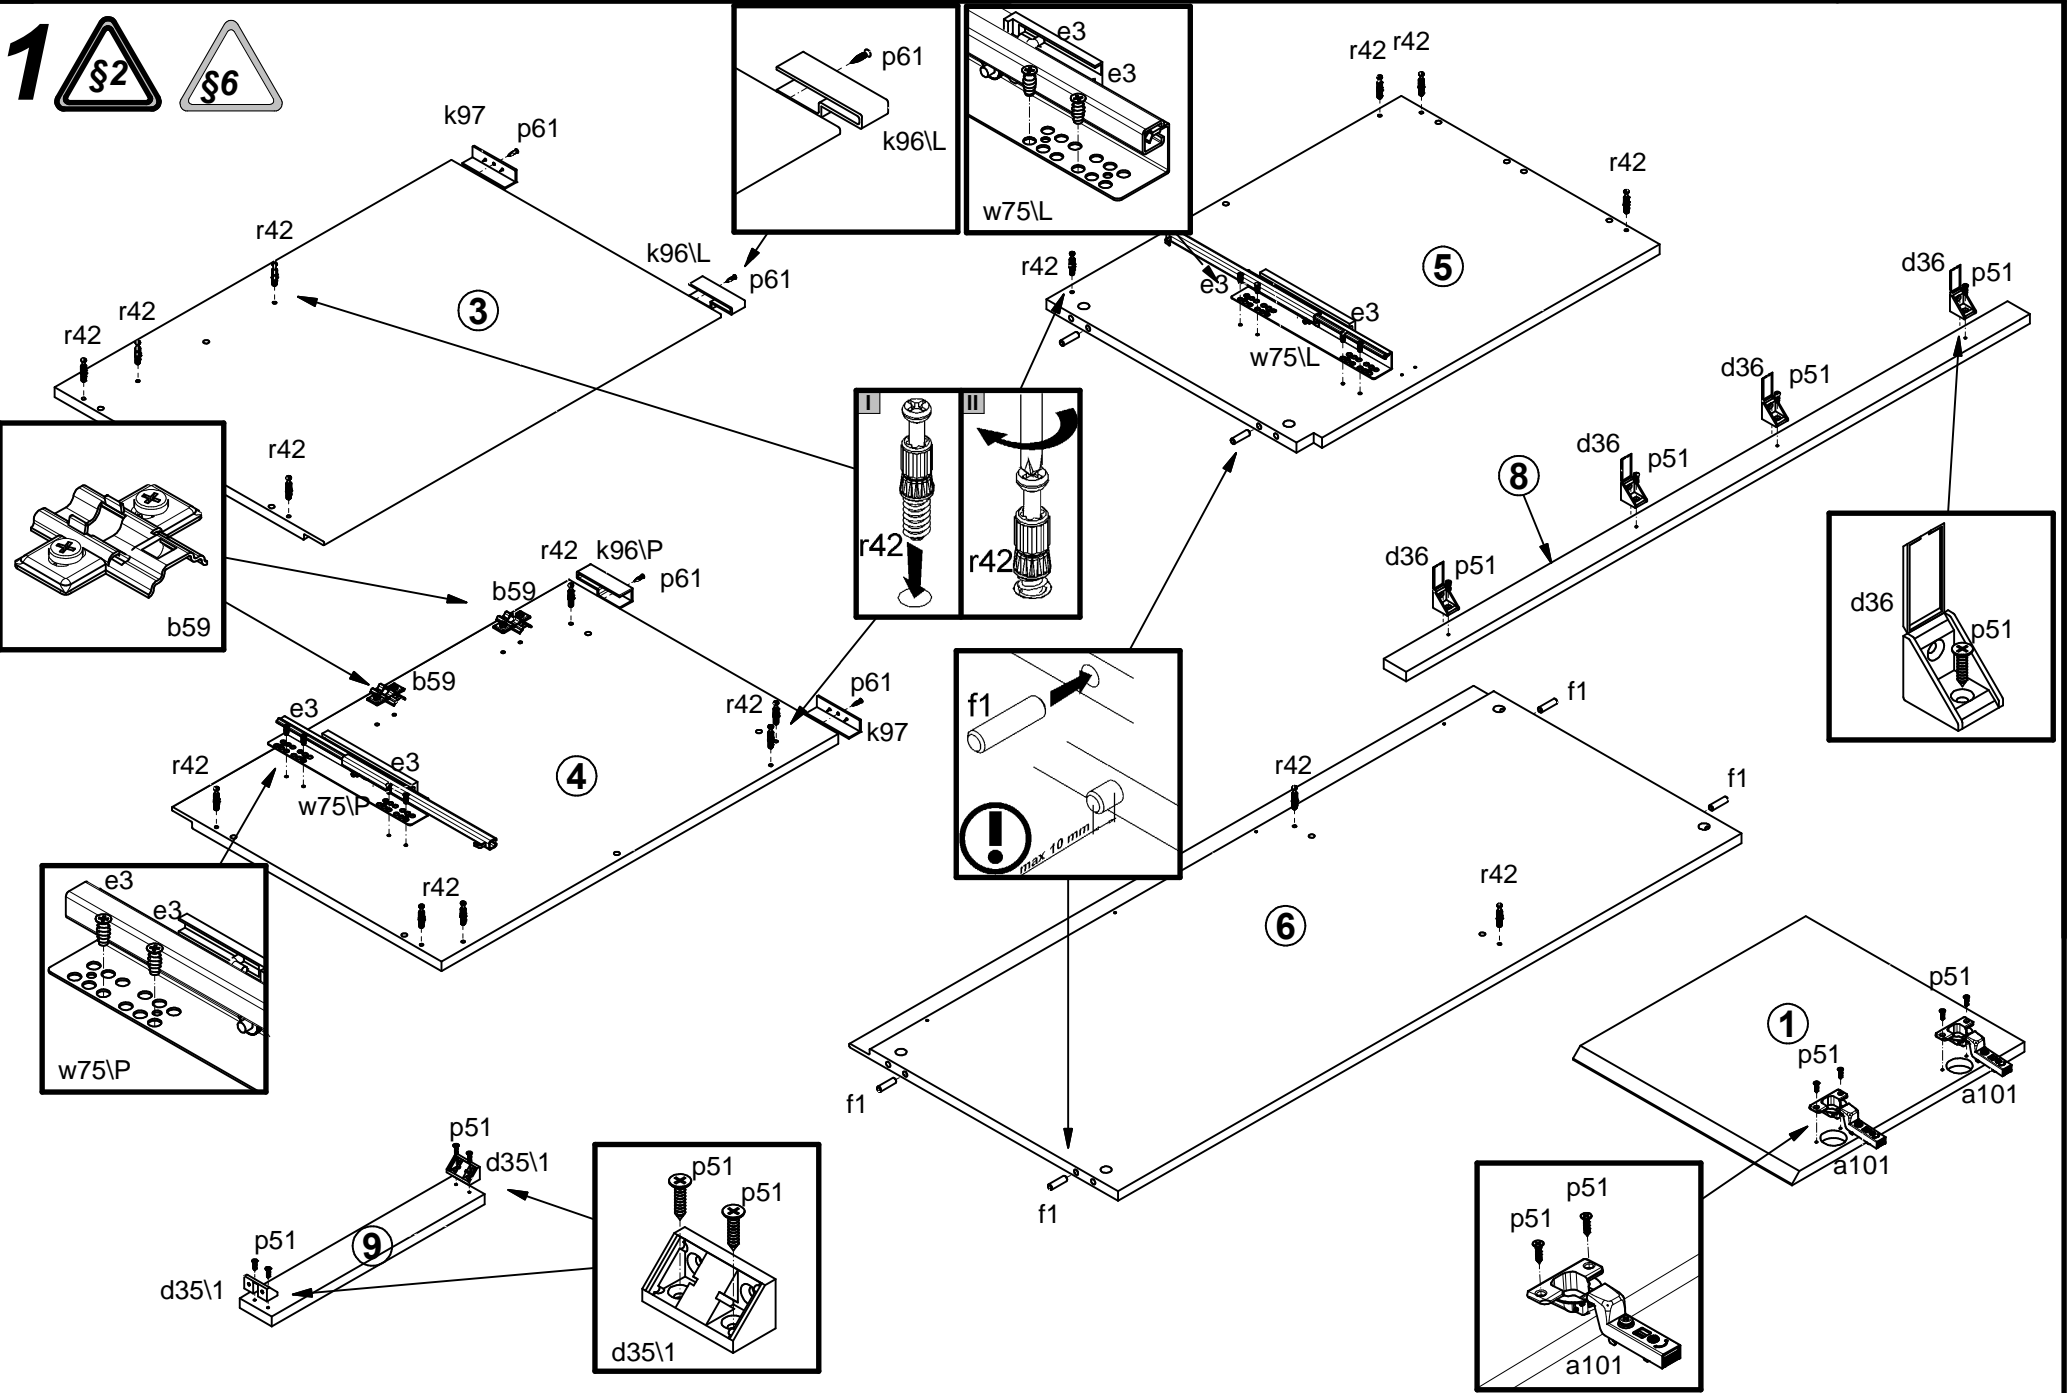

- D** Montageanleitung
- NL** Handleiding voor de montage
- TR** Montaj talimatı
- FR** Instructions de montage
- CZ** Montážní návod
- HU** Összeszerelési útmutató
- GB** Assembly instructions
- PL** Instrukcja montażu
- RU** Инструкция по монтажу
- IT** Istruzioni di montaggio
- RO** Instructiuni de asamblare
- SK** Montážny návod

A	B	C (mm)		D
1	S215-025	436	410	3/3
2	S215-026	410	176	3/3
3	S215-137	743	505	1/3
4	S215-138	743	505	1/3
5	S215-139	664,5	484	1/3
6	S215-334	1168	503	2/3
7	S215-335	399	484	2/3
8	S215-417	1168	42	2/3
9	S215-418	399	60	2/3
10	S215-435	648	399	2/3
11	S215-436	753	399	2/3
12	WSP-904	369	408	2/3
13	WSQ2-507	400	100	2/3
14	WSQ2-508	400	100	2/3
15	WTQ-5012	359	87	2/3
16	ZN1-501	65	38	1/3
17	S215-201	1168	501	2/3

2x a101	2x b59	2x d35\1	2x d35\2	4x d36	1x Ø7x50 mm e1	8x Ø6x13 mm e3	16x Ø8x30 mm f1	4x Ø6,5x40 mm f25	1x k96\L	1x k96\P	2x k97	4x Ø3,5x16 mm p38
20x Ø3,5x15 mm p51	4x Ø3,5x16 mm p61	18x Ø15x12 mm #16 r1	4x Ø12x10,5 mm #12 r15	22x r42	4x Ø16 s2	1x 400 mm w75\L	1x 400 mm w75\P	6x silikon o21	1x z1			