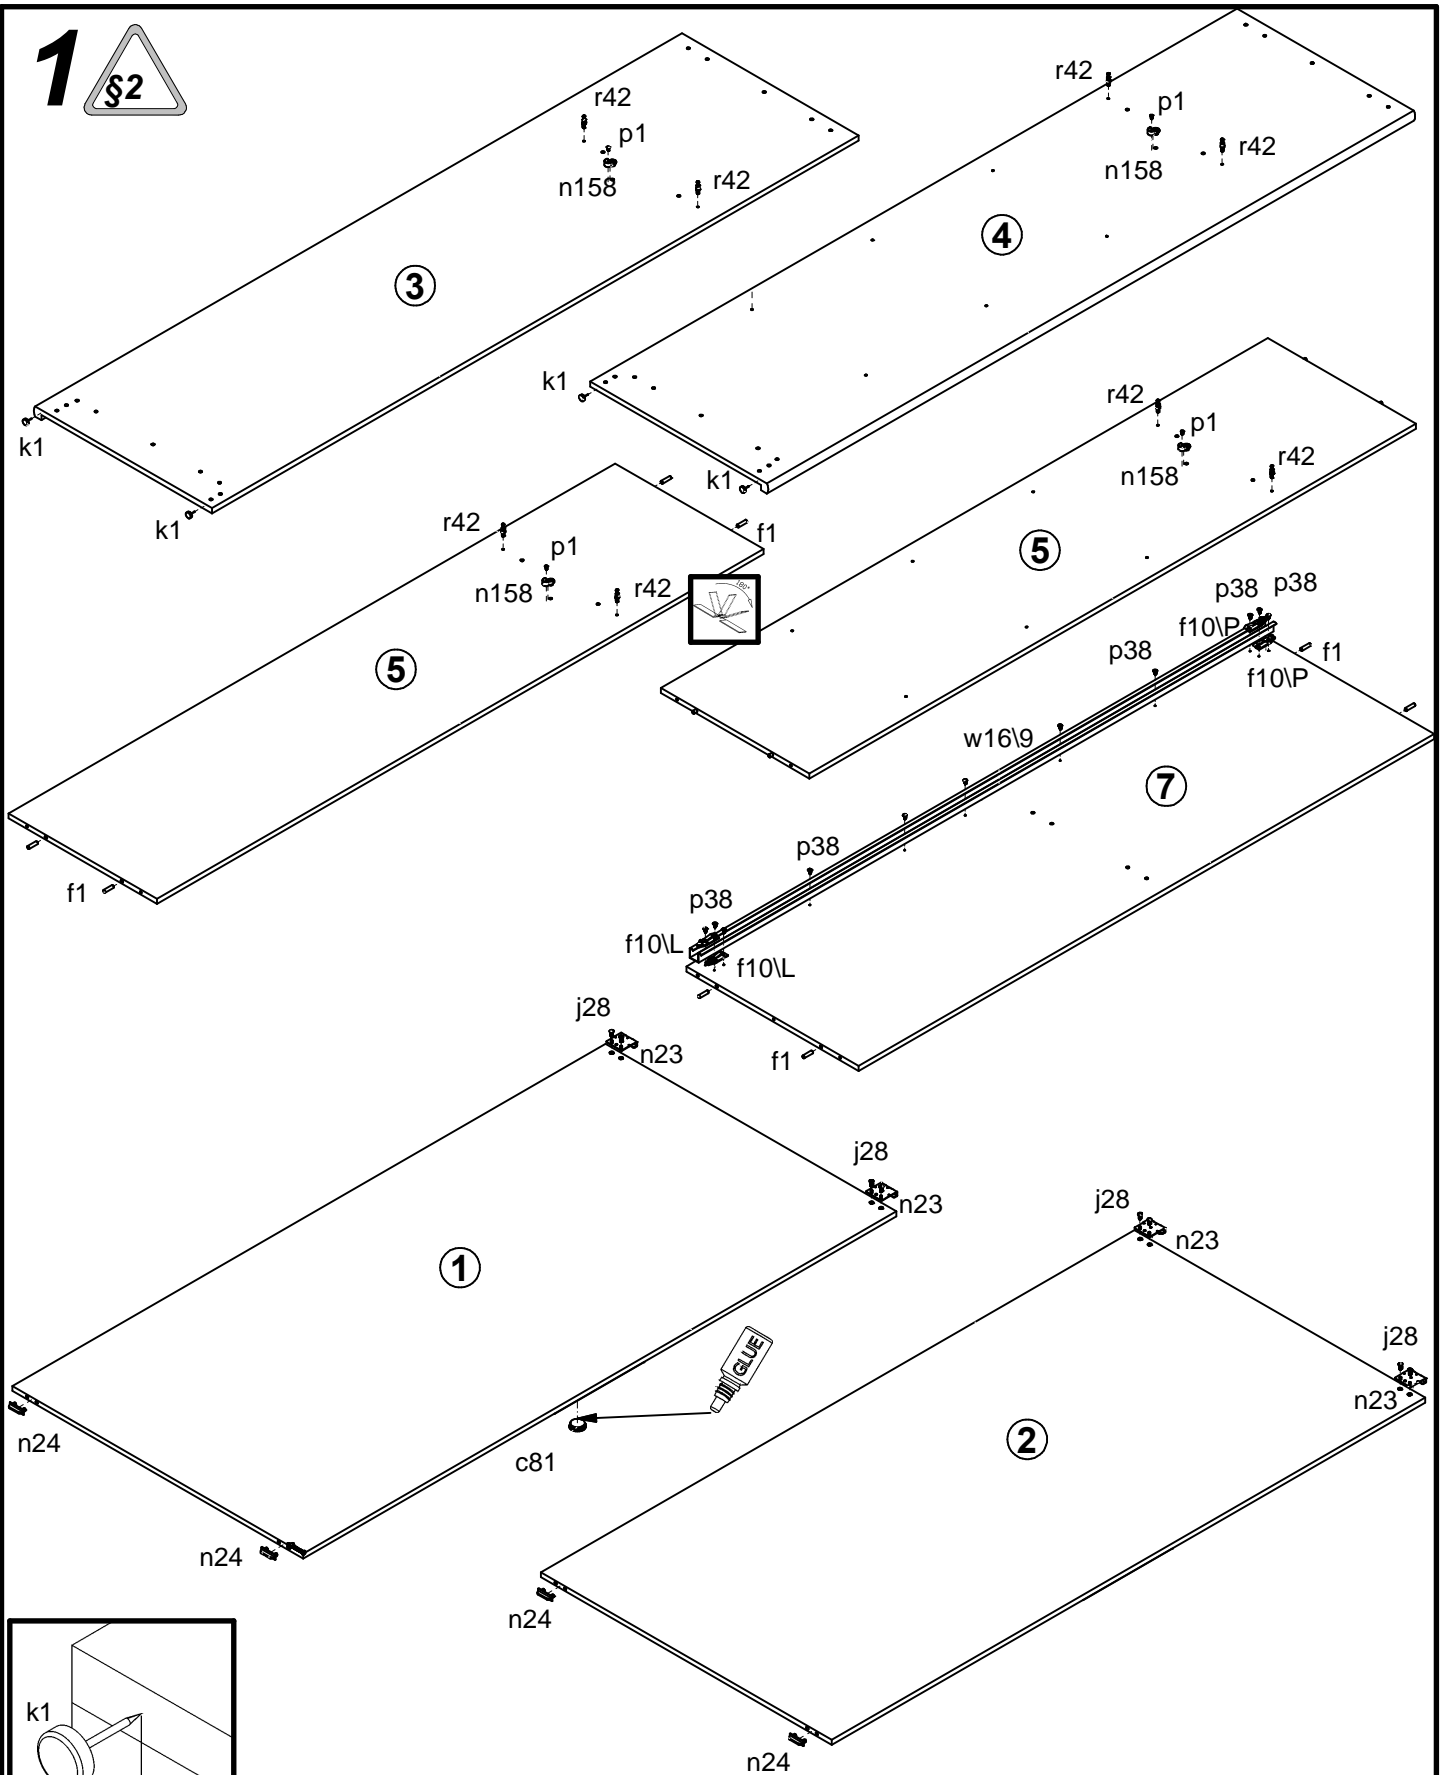

KODA

F18-SZF/200

A	B	C	D	A	B	C	D		
1	F18-001	2000	980	3/3	10	F18-401	1940	80	2/3
2	F18-002	2000	980	3/3	11	F18-402	1940	90	2/3
3	F18-101	2180	600	1/3	12	F18-901	2070	1047	1/3
4	F18-102	2180	600	1/3	13	F18-902	2070	917	1/3
5	F18-103	2045	500	1/3	14	dr-1022	1022	30	2/3
6	F18-301/A	1940	595	2/3	15	dr-894	894	22	2/3
7	F18-302/A	1940	580	2/3	16	w16\9	1938	43	2/3
8	F18-303	1026	500	2/3					
9	F18-304	899	500	2/3					

Opcja półki

A	B	C	D	
17	F18-305	899	500	1/1

2x c81	8x r42	16x e1 φ7x50 mm	8x e2 φ6,3x13 mm	28x f1 φ8x30 mm	2x f10\L	2x f10\P	8x j28 M5x14 mm	4x j83 M4x16 mm
6x k1	140x l1	4x n158	4x n129 47x20x16\1 mm	4x n23	4x n24	4x p1 φ3,5x13 mm	13x p38 φ3,5x16 mm	8x r1 φ15x12mm #16
	12x d28	12x e5 φ6,3x13 mm		16x s1	8x s2 ø16	1x z1	1x y3	
						4x r51 ø10x13 mm	4x r52 ø6x54 mm	

1 

2

3

6

7