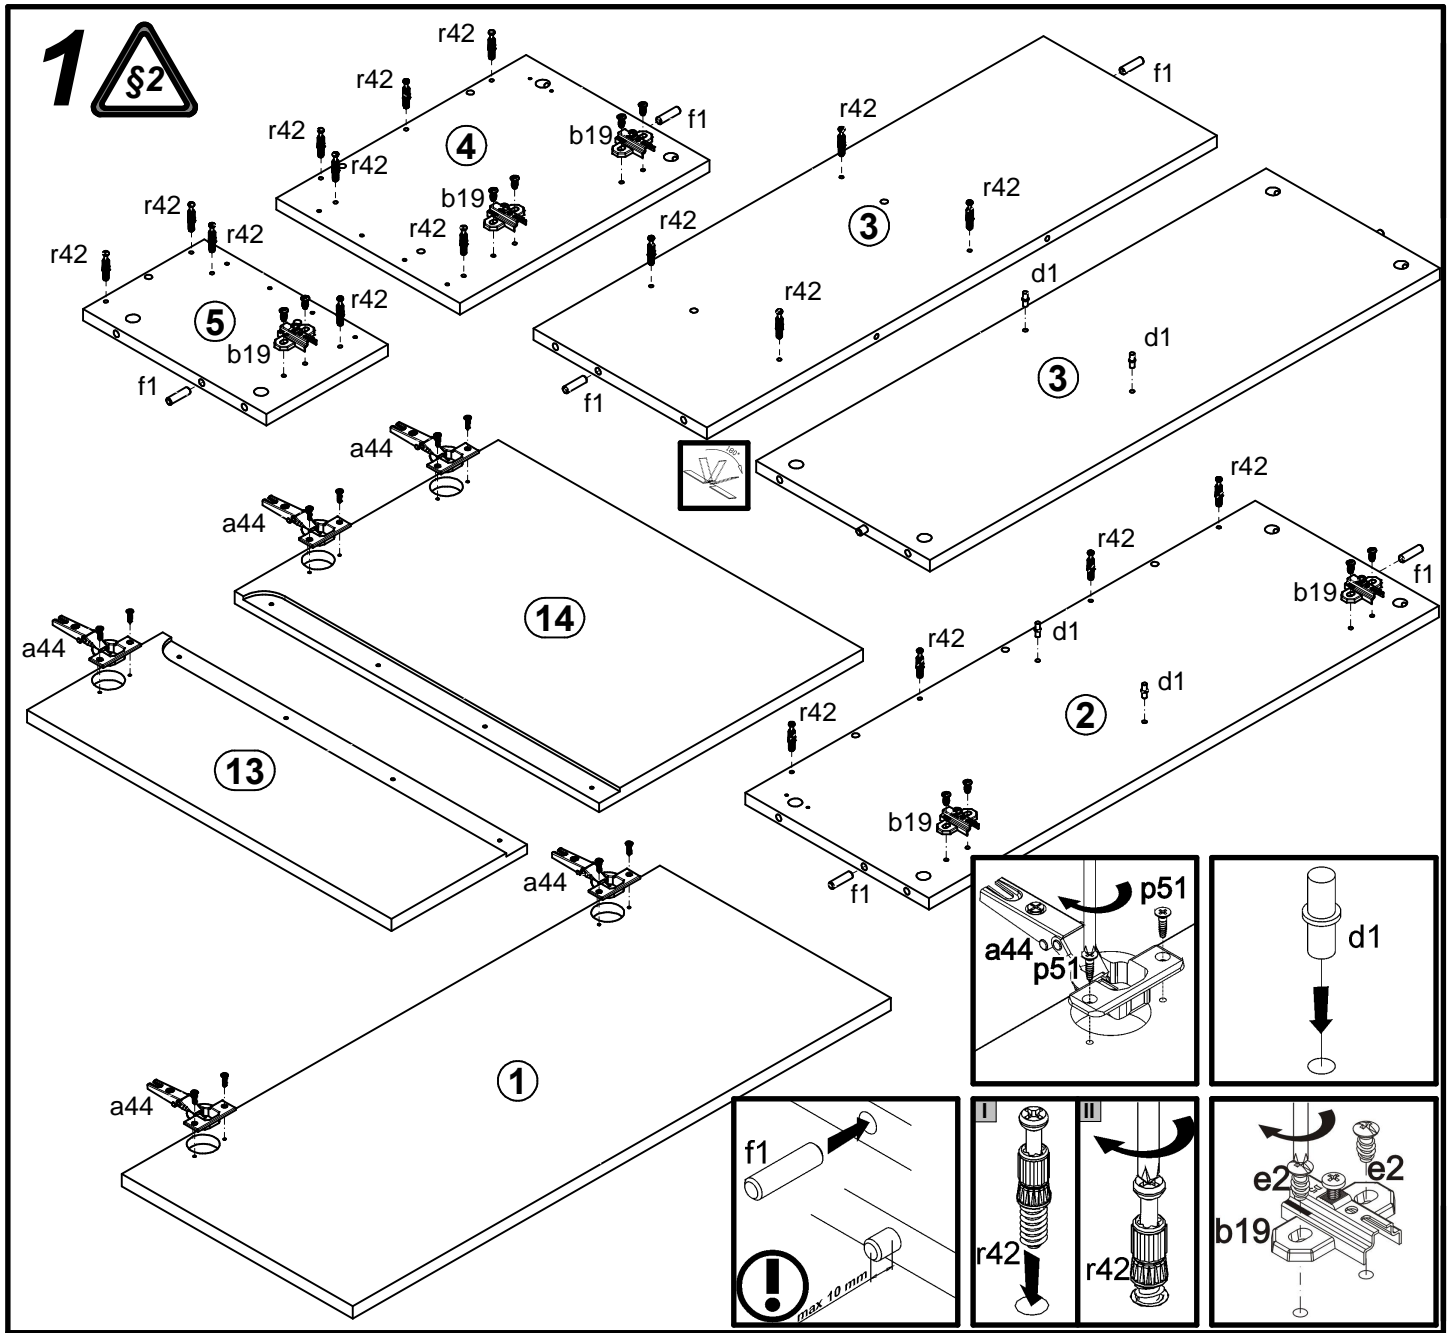

DOMENICA

S190-SFW1D1W

A	B	C	D
1	S190-026	806	346
2	S190-127	764	275
3	S190-128	764	260
4	S190-129	374	275
5	S190-134	182	275
6	S190-222	900	275
7	S190-223	900	275
8	S190-315	524	260
9	S190-316	329	255
10	S190-406	764	868
11	S190-507	268	258
12	S190-508	532	268
13	S190-715	546	203
14	S190-716	546	395

5x a44	5x b19	4x Ø5x17 mm d1	4x Ø7x50 mm e1	10x Ø6.3x13 mm e2	16x Ø5x12 mm e41	16x Ø8x30 mm f1	2x Ø10x50 mm f35	2x n122
16x Ø5.3xØ8.3x4.8 mm o54	2x Ø6x60 mm p127	4x Ø4x30 mm p21	10x Ø3.5x15 mm p51	29x Ø15x12 mm #16 r1	29x r42	18x Ø16 s2	1x z1	

3

4

5

6

7

8