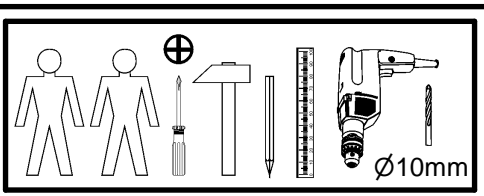

DOMENICA

S190-SFW1D1W

A	B	C	D
1	S190-026	806	346
2	S190-127	764	275
3	S190-128	764	260
4	S190-129	374	275
5	S190-134	182	275
6	S190-222	900	275
7	S190-223	900	275
8	S190-315	524	260
9	S190-316	329	255
10	S190-406	764	868
11	S190-507	268	258
12	S190-508	532	268
13	S190-715	546	203
14	S190-716	546	395

5x a44	5x b19	4x Ø5x17 mm d1	4x Ø7x50 mm e1	10x Ø6.3x13 mm e2	16x Ø5x12 mm e41	16x Ø8x30 mm f1	2x Ø10x50 mm f35	2x n122
16x Ø5.3xØ8.3x4.8 mm o54	2x Ø6x60 mm p127	4x Ø4x30 mm p21	10x Ø3.5x15 mm p51	29x Ø15x12 mm #16 r1	29x r42	18x Ø16 s2	1x z1	