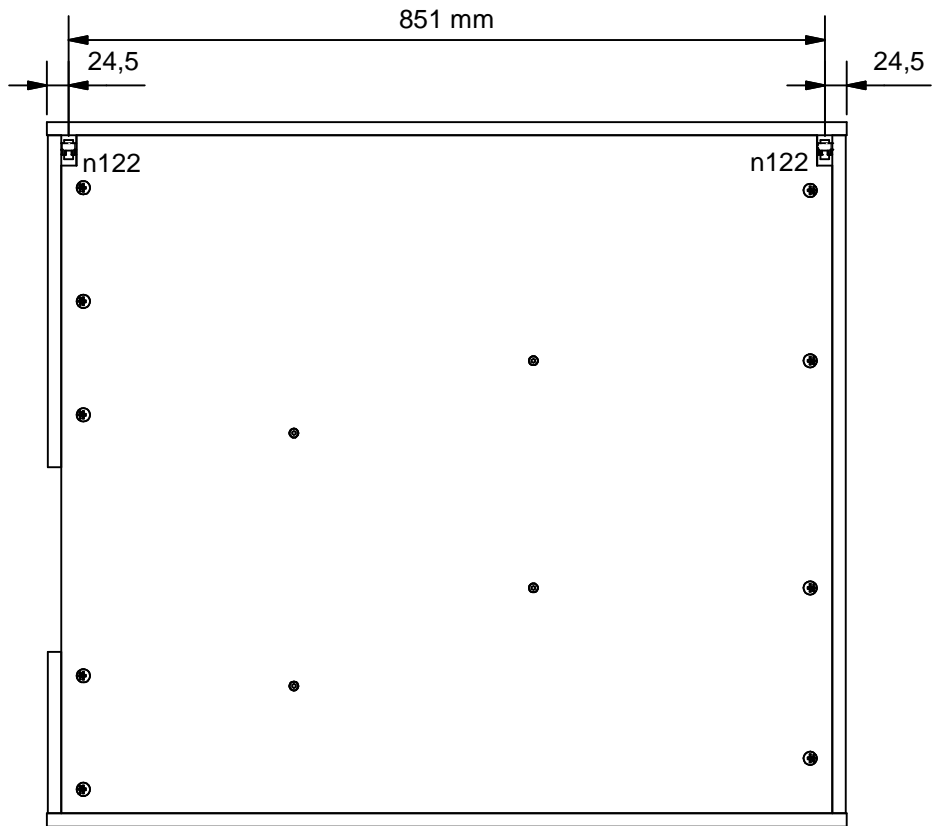

DOMENICA

S190-SFW1D1W

A	B	C	D
1	S190-026	806	346
2	S190-127	764	275
3	S190-128	764	260
4	S190-129	374	275
5	S190-134	182	275
6	S190-222	900	275
7	S190-223	900	275
8	S190-315	524	260
9	S190-316	329	255
10	S190-406	764	868
11	S190-507	268	258
12	S190-508	532	268
13	S190-715	546	203
14	S190-716	546	395

5x a44	5x b19	4x Ø5x17 mm d1	4x Ø7x50 mm e1	10x Ø6.3x13 mm e2	16x Ø5x12 mm e41	16x Ø8x30 mm f1	2x Ø10x50 mm f35	2x n122
16x Ø5.3xØ8.3x4.8 mm o54	2x Ø6x60 mm p127	4x Ø4x30 mm p21	10x Ø3.5x15 mm p51	29x Ø15x12 mm #16 r1	29x r42	18x Ø16 s2	1x z1	

3

4

5

6

7

8