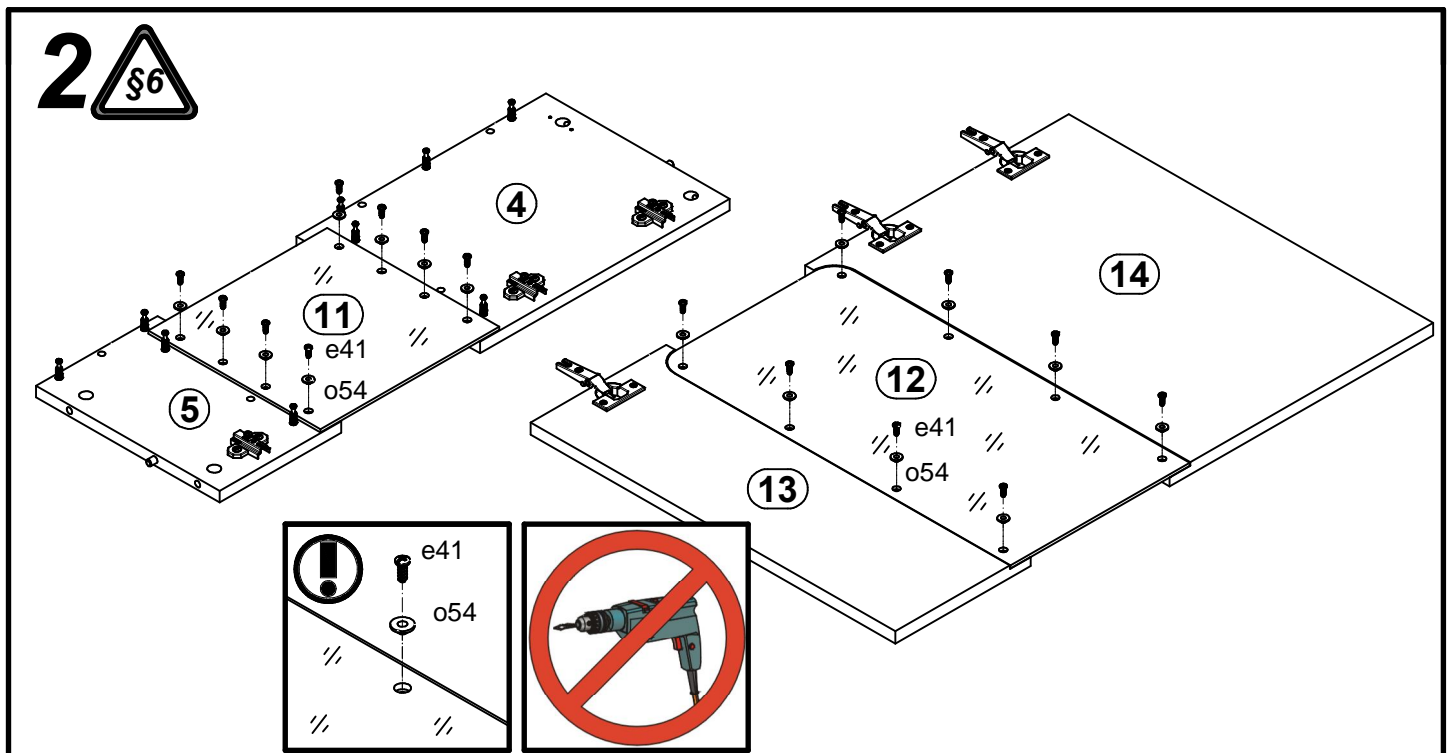

DOMENICA

S190-SFW1D1W

A	B	C	D
1	S190-026	806	346
2	S190-127	764	275
3	S190-128	764	260
4	S190-129	374	275
5	S190-134	182	275
6	S190-222	900	275
7	S190-223	900	275
8	S190-315	524	260
9	S190-316	329	255
10	S190-406	764	868
11	S190-507	268	258
12	S190-508	532	268
13	S190-715	546	203
14	S190-716	546	395

5x a44	5x b19	4x Ø5x17 mm d1	4x Ø7x50 mm e1	10x Ø6.3x13 mm e2	16x Ø5x12 mm e41	16x Ø8x30 mm f1	2x Ø10x50 mm f35	2x n122
16x Ø5.3xØ8.3x4.8 mm o54	2x Ø6x60 mm p127	4x Ø4x30 mm p21	10x Ø3.5x15 mm p51	29x Ø15x12 mm #16 r1	29x r42	18x Ø16 s2	1x z1	