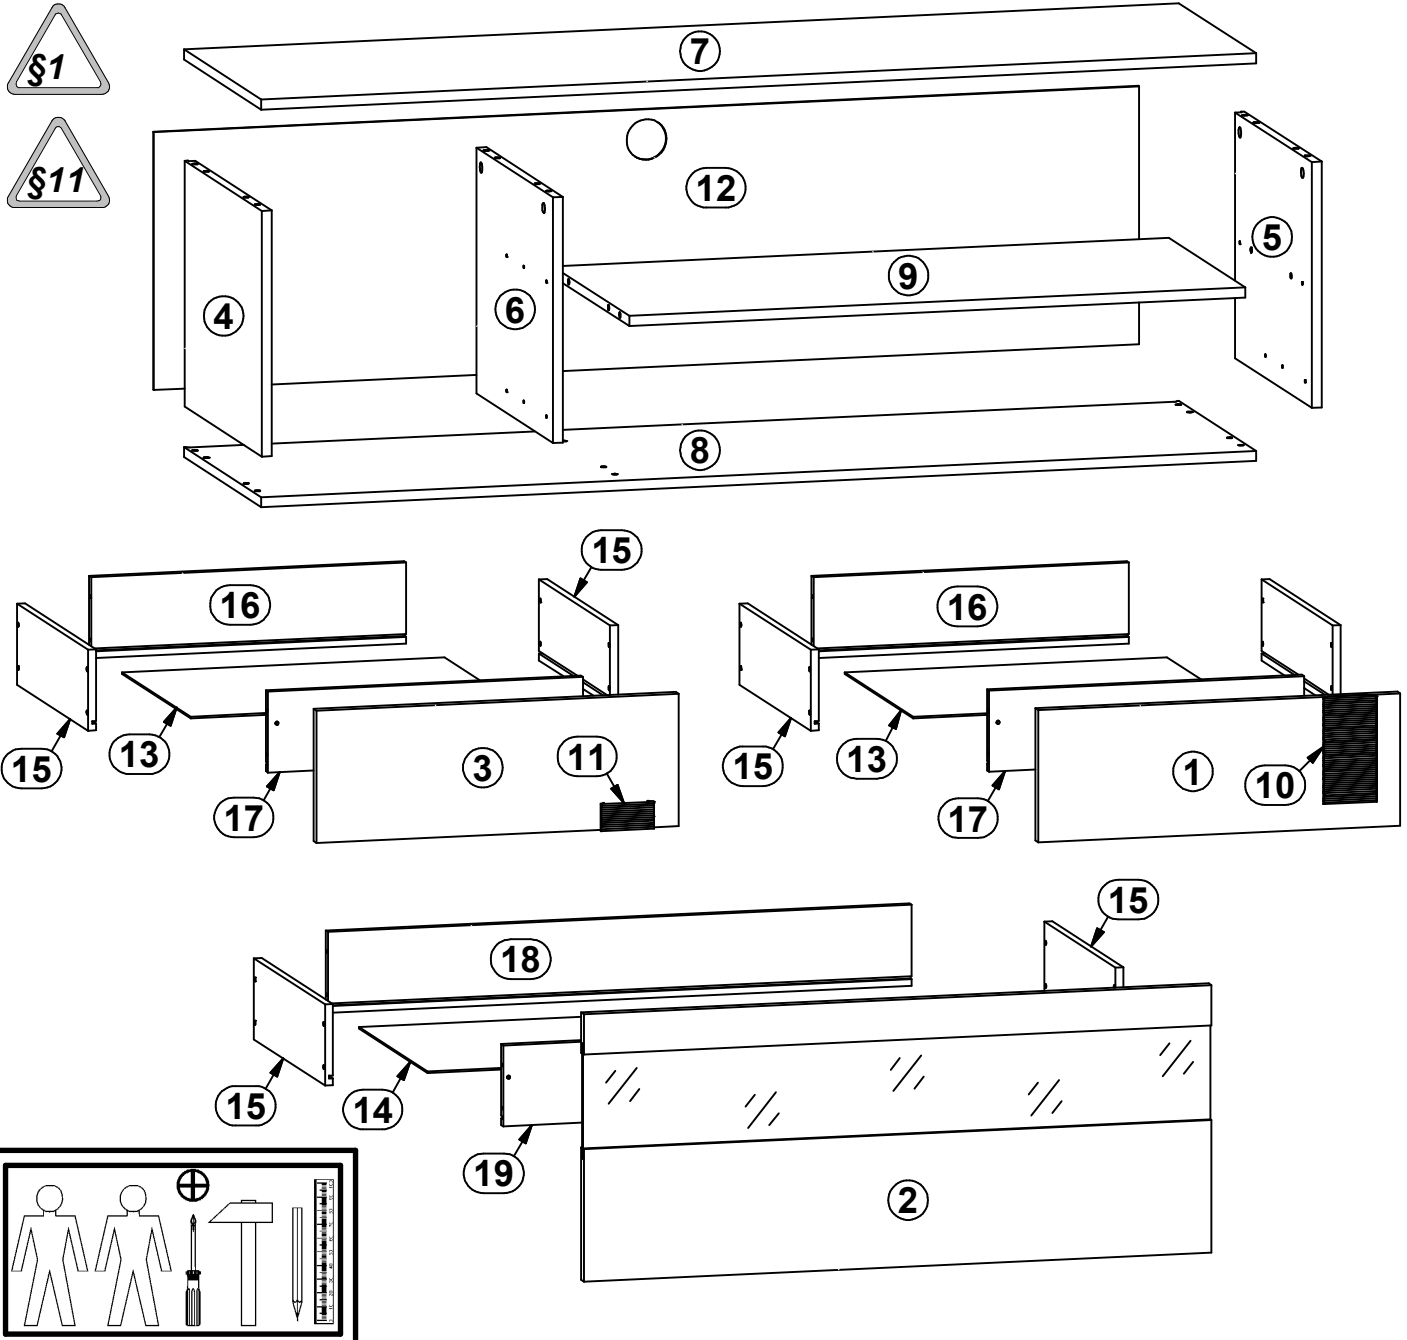

DOMENICA

S190-RTV3S

A	B	C	D	A	B	C	D		
1	S190-003	546	196	3/4	11	S190-555	40	80	2/4
2	S190-004	946	396	4/4	12	S190-906	382	1486	1/4
3	S190-014	546	196	3/4	13	S190-907	486	386	1/4
4	S190-107	364	435	1/4	14	S190-910	891	386	1/4
5	S190-108	364	435	1/4	15	ZS1-1536	400	120	1/4
6	S190-109	364	431	1/4	16	ZS1-1537	475	120	1/4
7	S190-205	1500	435	1/4	17	ZS1-1538	475	120	1/4
8	S190-206	1500	435	1/4	18	ZS1-1578	880	120	1/4
9	S190-302	929	431	1/4	19	ZS1-1579	880	120	1/4
10	S190-553	156	80	2/4					

6x Ø7x50 mm e1	25x Ø6x13 mm e3	24x Ø5x50 mm e32	16x Ø8x30 mm f1	6x M4x22 mm j30	5x k82 1	5x k82 2	55x l1	12x Ø2.5x13 mm p15
2x Ø3.5x16 mm p25	3x Ø3x12 mm p54	1x Ø4x28 mm p90	3x Ø4x28 mm p113	10x Ø15x12 mm #16 r1	6x Ø21x10 mm r31	10x r42	4x Ø16 s2	1x 375 mm t31
3x 400 mm w5 CL	3x 400 mm w5 CR	3x 400 mm w5 DL	3x 400 mm w5 DR	1x z1				