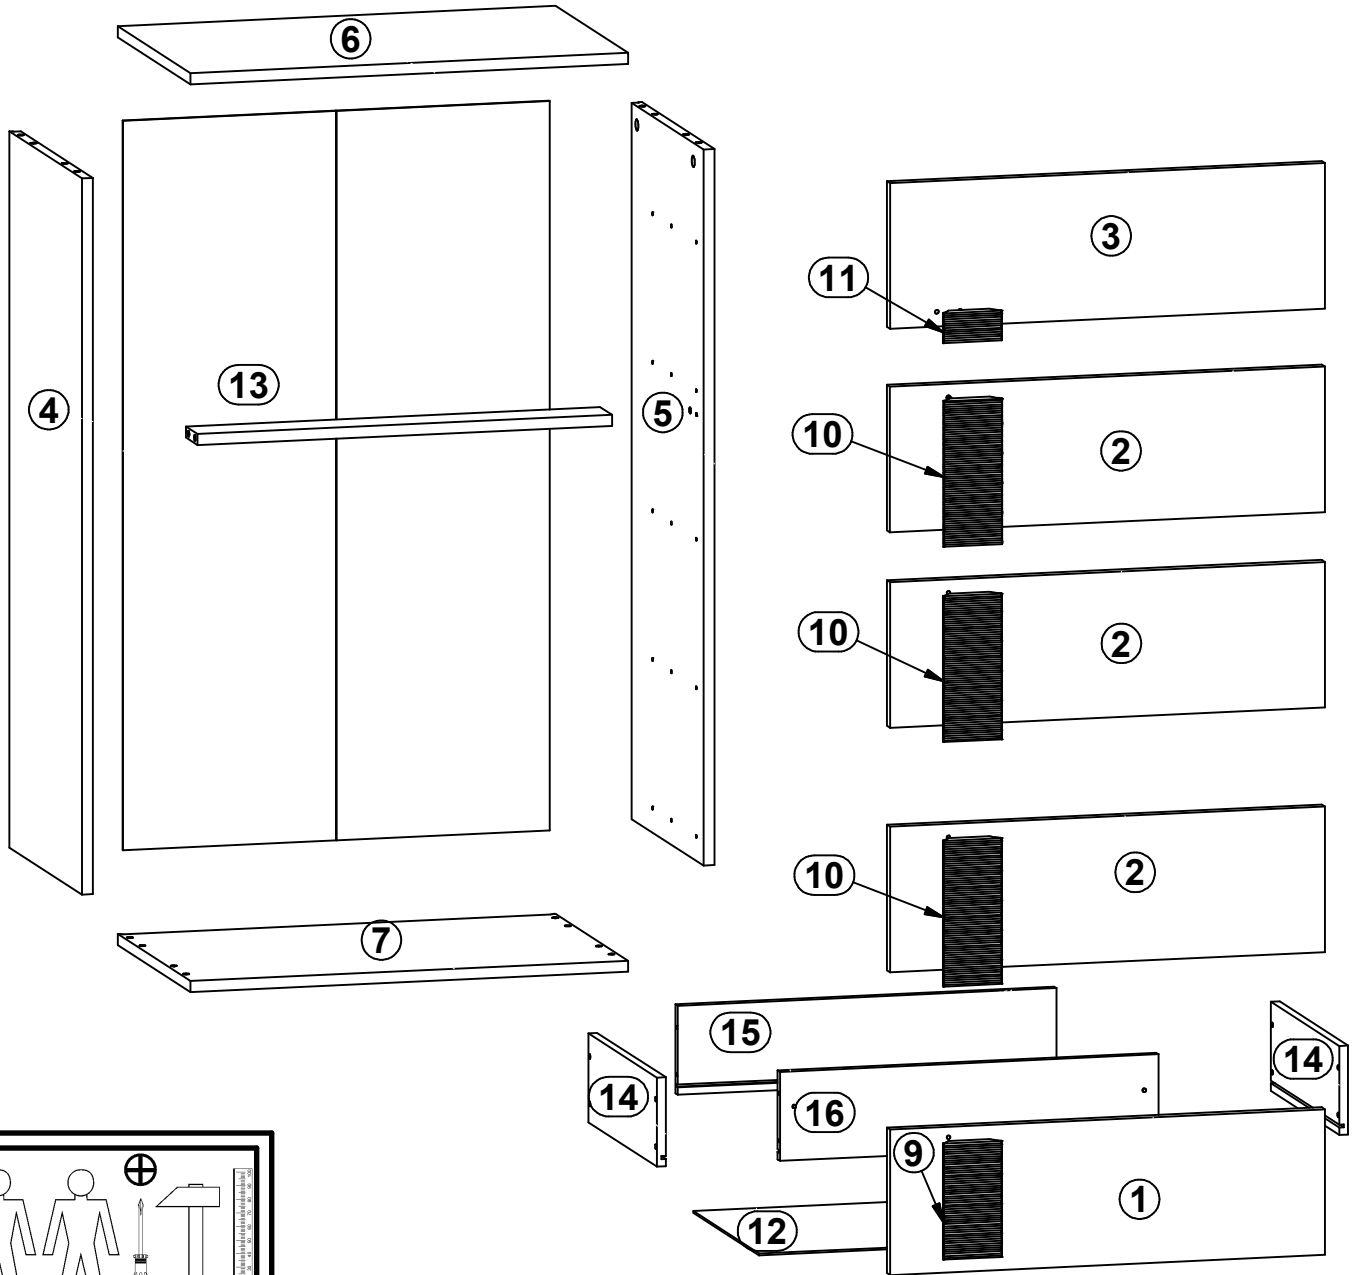

DOMENICA

S190-KOM5S

A	B	C	D	A	B	C	D		
1	S190-016	596	196	3/3	9	S190-553	156	80	2/3
2	S190-017	596	196	3/3	10	S190-554	196	80	2/3
3	S190-018	596	196	3/3	11	S190-555	40	80	2/3
4	S190-117	964	371	1/3	12	S190-909	530	336	1/3
5	S190-118	964	371	1/3	13	S190-914	982	585	1/3
6	S190-207	600	371	1/3	14	ZS1-1512	350	120	1/3
7	S190-208	600	371	1/3	15	ZS1-1574	519	120	1/3
8	S190-407	568	60	3/3	16	ZS1-1575	519	120	1/3

4x φ7x50 mm e1	38x φ6x13 mm e3	40x Ø5x50 mm e32	1x Ø4x28 mm p90	10x φ8x30 mm f1	10x M4x22 mm j30	4x k82\1	4x k82\2	35x l1
20x Ø2.5x13 mm p15	1x φ3.5x16 mm p38	9x Ø4x28 mm p113	6x φ15x12mm #16 r1	10x Ø21x10 mm r31	6x r42	2x Ø16 s2	5x 350 mm w45\CL	5x 350 mm w45\CR
5x 350 mm w45\DL	5x 350 mm w45\DR	1x z1	1x n26\1					