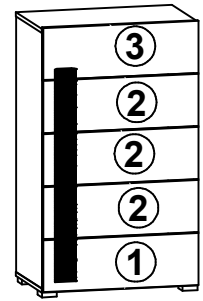

DOMENICA

S190-KOM5S

A	B	C	D	A	B	C	D		
1	S190-016	596	196	3/3	9	S190-553	156	80	2/3
2	S190-017	596	196	3/3	10	S190-554	196	80	2/3
3	S190-018	596	196	3/3	11	S190-555	40	80	2/3
4	S190-117	964	371	1/3	12	S190-909	530	336	1/3
5	S190-118	964	371	1/3	13	S190-914	982	585	1/3
6	S190-207	600	371	1/3	14	ZS1-1512	350	120	1/3
7	S190-208	600	371	1/3	15	ZS1-1574	519	120	1/3
8	S190-407	568	60	3/3	16	ZS1-1575	519	120	1/3

4x φ7x50 mm e1	38x φ6x13 mm e3	40x Ø5x50 mm e32	1x Ø4x28 mm p90	10x φ8x30 mm f1	10x M4x22 mm j30	4x k82\1	4x k82\2	35x l1
20x Ø2.5x13 mm p15	1x φ3.5x16 mm p38	9x Ø4x28 mm p113	6x φ15x12mm #16 r1	10x Ø21x10 mm r31	6x r42	2x Ø16 s2	5x 350 mm w45\CL	5x 350 mm w45\CR
5x 350 mm w45\DL	5x 350 mm w45\DR	1x z1	1x n26\1					