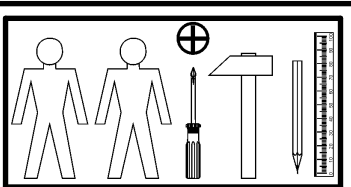

DOMENICA

S190-KOM2D

A	B	C	D	
1	S190-019	996	346	3/3
2	S190-020	996	546	3/3
3	S190-121	964	371	1/3
4	S190-122	964	371	1/3
5	S190-203	900	371	1/3
6	S190-204	900	371	1/3
7	S190-311	867	362	1/3
8	S190-551	800	80	2/3
9	S190-917	982	887	3/3

4x a44	4x b19	8x d1 φ5x17 mm	4x e1 Ø7x50 mm	8x e2 Ø6.3x13 mm	8x e3 Ø6x13 mm	8x f1 Ø8x30 mm	4x k82/1	4x k82/2
40x l1	8x p51 Ø3.5x15 mm	3x p113 Ø4x28 mm	4x r1 Ø15x12 mm #16	4x r42	1x z1	1x n26/1	1x p38 Ø3.5x16 mm	4x s2 Ø16