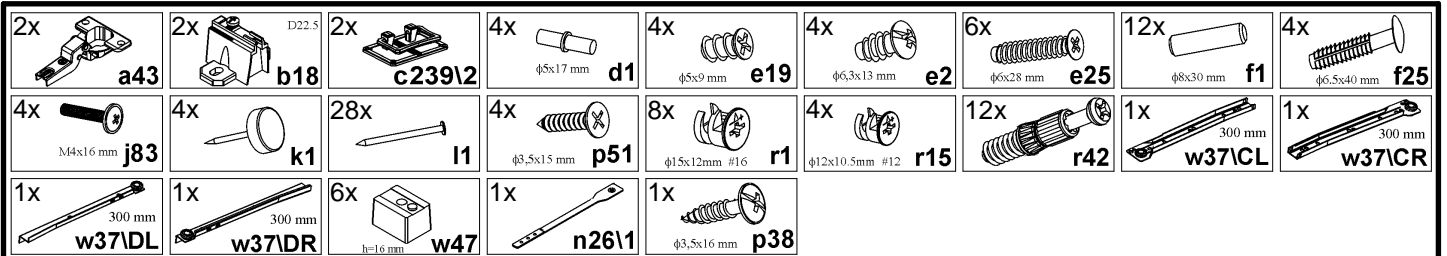

BOLDEN

S130-KOM1D1S

A	B	C	D
1	S130-021	413	180
2	S130-022	486	413
3	S130-121	734	360
4	S130-122	734	360
5	S130-206	483	378
6	S130-310	450	330
7	S130-312	449	330
8	S130-412	450	60
9	S130-914	700	476
10	S130-915	380	298
11	ZS2-507	300	120
12	ZS2-508	300	120
13	ZS2-5538	369	120