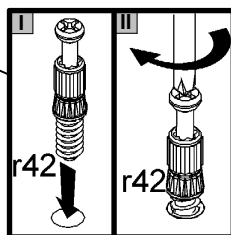

- D** Montageanleitung
- NL** Handleiding voor de montage
- TR** Montaj talimatı
- FR** Instructions de montage
- CZ** Montážní návod
- HU** Összeszerelési útmutató
- GB** Assembly instructions
- PL** Instrukcja montażu
- RU** Инструкция по монтажу
- IT** Istruzioni di montaggio
- RO** Instructiuni de asamblare
- SK** Montážny návod

A	B	C (mm)		D
1	B06-001	120	430	1/1
2	B06-104	731	560	1/1
3	B06-105	731	560	1/1
4	B06-106	251	380	1/1
5	B06-201	595	1220	1/1
6	B06-301	368	380	1/1
7	B06-401	1158	364	1/1
8	B06-402	368	60	1/1
9	B06-501	350	70	1/1
10	B06-502	336	70	1/1
11	B06-503	350	70	1/1
12	WSP-928	346	348	1/1