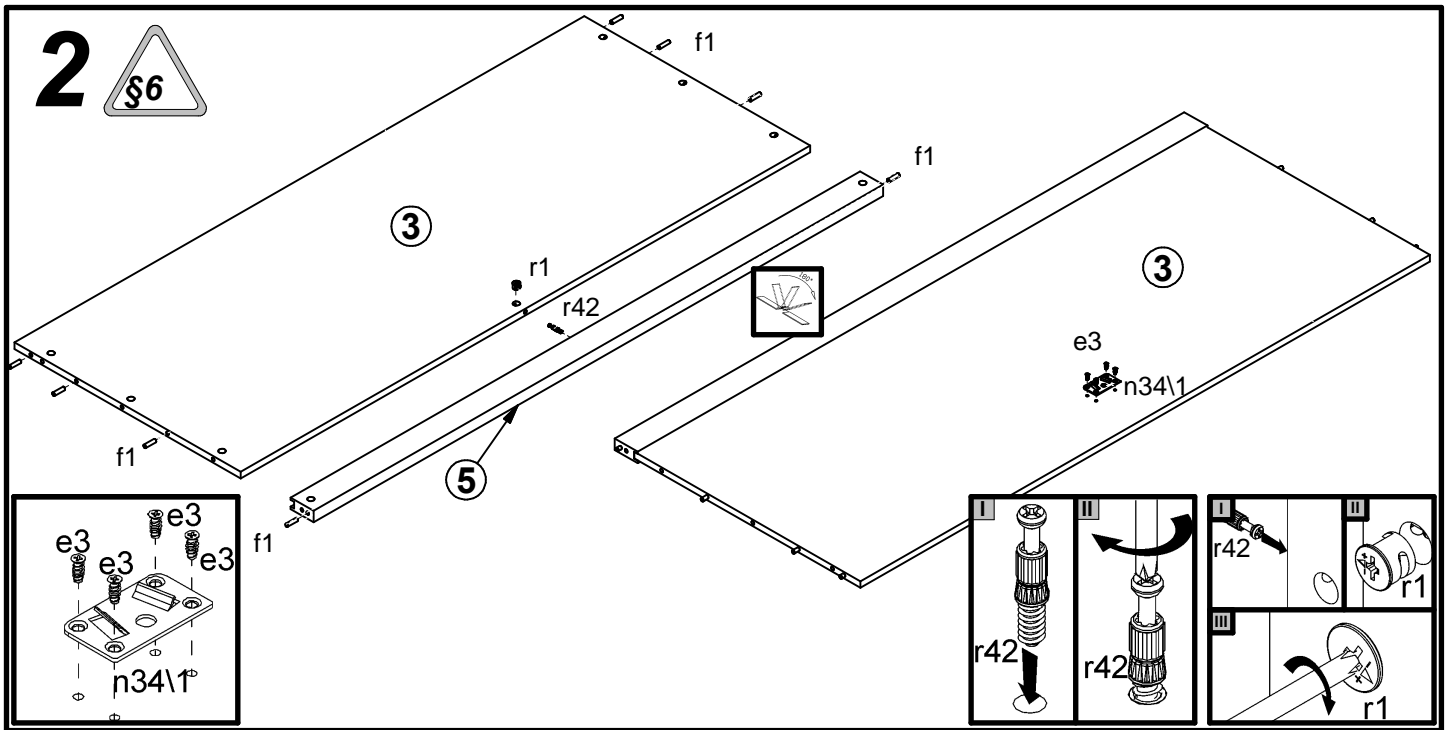

ALEVLIL

S113-LOZ/160

A	B	C	D	
1	S113-117	2000	220	3/4
2	S113-128	2000	220	3/4
3	S113-402	1600	635	1/4
4	S113-403	1600	240	1/4
5	S113-510	1600	65	1/4
6	S113-584	425	89	2/4
7	S113-585	425	89	2/4
8	S113-586	830	89	2/4
9	S113-587	830	89	2/4
10	ZZ1-417	247	70	3/4
11	ZZ1-501	1872	1578	1/1
12	ZZ1-720	1880	25	3/4
13	ZZ1-732	1990	70	3/4

16x φ6,3x13 mm e2	8x φ6x13 mm e3	2x φ7x60 mm e8	24x φ8x30 mm f1	4x M6x84 mm j117	2x n34v1	2x n34v2	2x 130x34x34/2mm n63	12x φ4x45 mm p11
6x φ3,5x25 mm p16	6x φ4x35 mm p6	19x φ15x12mm #16 r1	19x r42	4x φ10x16mm r43	1x z1	4x ø15 s51		