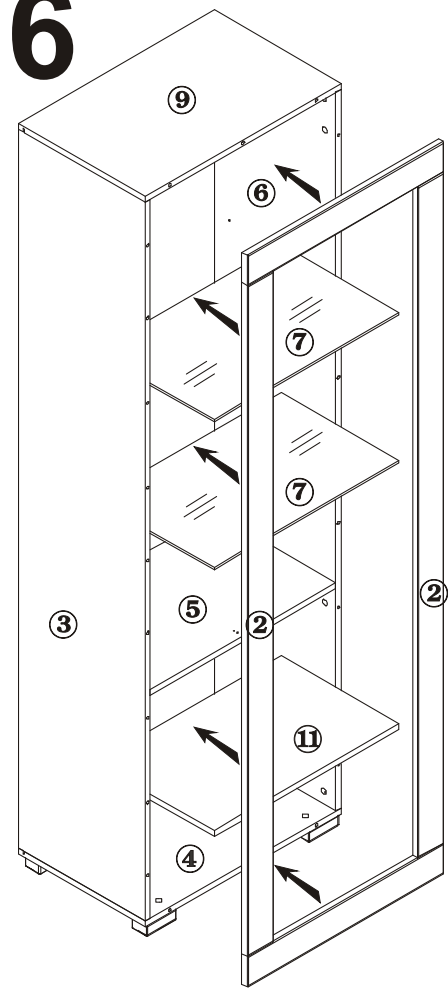

6

7

8

WHITE

WITRYNA-WH7

- (D) Montageanleitung
- (GB) Assembly instructions
- (ES) Instrucciones de instalación
- (FR) Instructions de montage
- (CZ) Montážní návod
- (PL) Instrukcja montażu
- (HU) Összeszerelési útmutató
- (SK) Montážny návod
- (RU) Инструкции по монтажу
- (IT) Istruzioni di montaggio
- (RO) Instrucțiuni de asamblare
- (TR) Montaj talimatı
- (NL) Handleiding voor de montage

600x405x1960

Lp.	A	Lp.	A
8	1914x581	16	
7	565x360	15	
6	1899x386	14	434x174
5	566x370	13	948x434
4	599x386	12	434x174
3	1899x386	11	565x360
2	1773x80	10	528x434
1	600x80	9	599x386