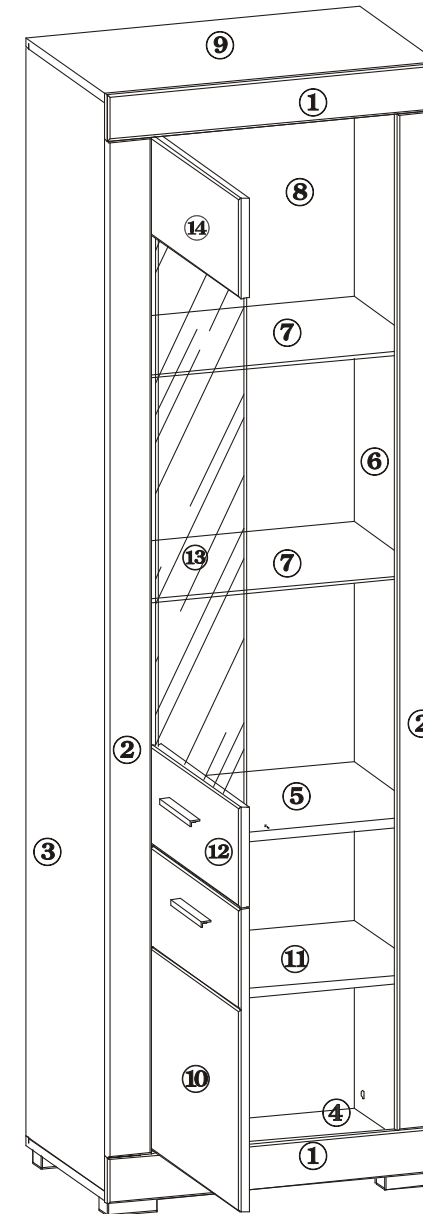

6

7

8

WHITE

WITRYNA-WH7

- (D) Montageanleitung
- (GB) Assembly instructions
- (ES) Instrucciones de instalación
- (FR) Instructions de montage
- (CZ) Montážní návod
- (PL) Instrukcja montażu
- (HU) Összeszerelési útmutató
- (SK) Montážny návod
- (RU) Инструкции по монтажу
- (IT) Istruzioni di montaggio
- (RO) Instrucțiuni de asamblare
- (TR) Montaj talimatı
- (NL) Handleiding voor de montage

600x405x1960

Lp.	A	Lp.	A
8	1914x581	16	
7	565x360	15	
6	1899x386	14	434x174
5	566x370	13	948x434
4	599x386	12	434x174
3	1899x386	11	565x360
2	1773x80	10	528x434
1	600x80	9	599x386