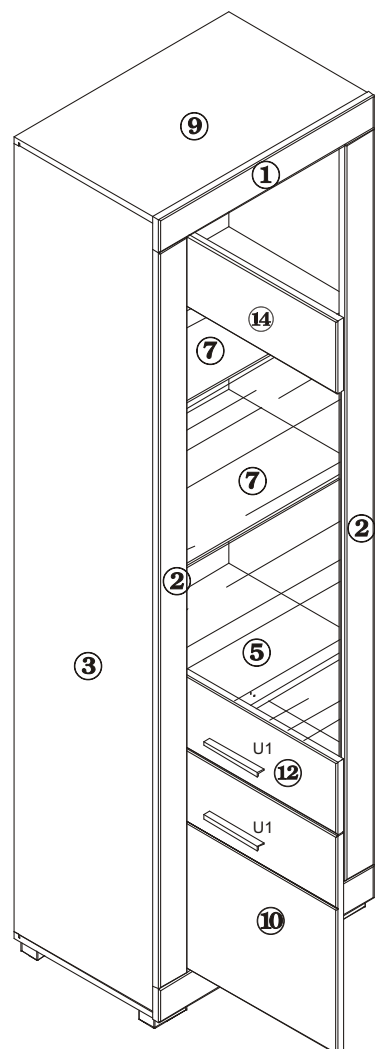

6

7

8

WHITE

WITRYNA-WH7

- (D) Montageanleitung
- (GB) Assembly instructions
- (ES) Instrucciones de instalación
- (FR) Instructions de montage
- (CZ) Montážní návod
- (PL) Instrukcja montażu
- (HU) Összeszerelési útmutató
- (SK) Montážny návod
- (RU) Инструкции по монтажу
- (IT) Istruzioni di montaggio
- (RO) Instrucțiuni de asamblare
- (TR) Montaj talimatı
- (NL) Handleiding voor de montage

600x405x1960

Lp.	A	Lp.	A
8	1914x581	16	
7	565x360	15	
6	1899x386	14	434x174
5	566x370	13	948x434
4	599x386	12	434x174
3	1899x386	11	565x360
2	1773x80	10	528x434
1	600x80	9	599x386