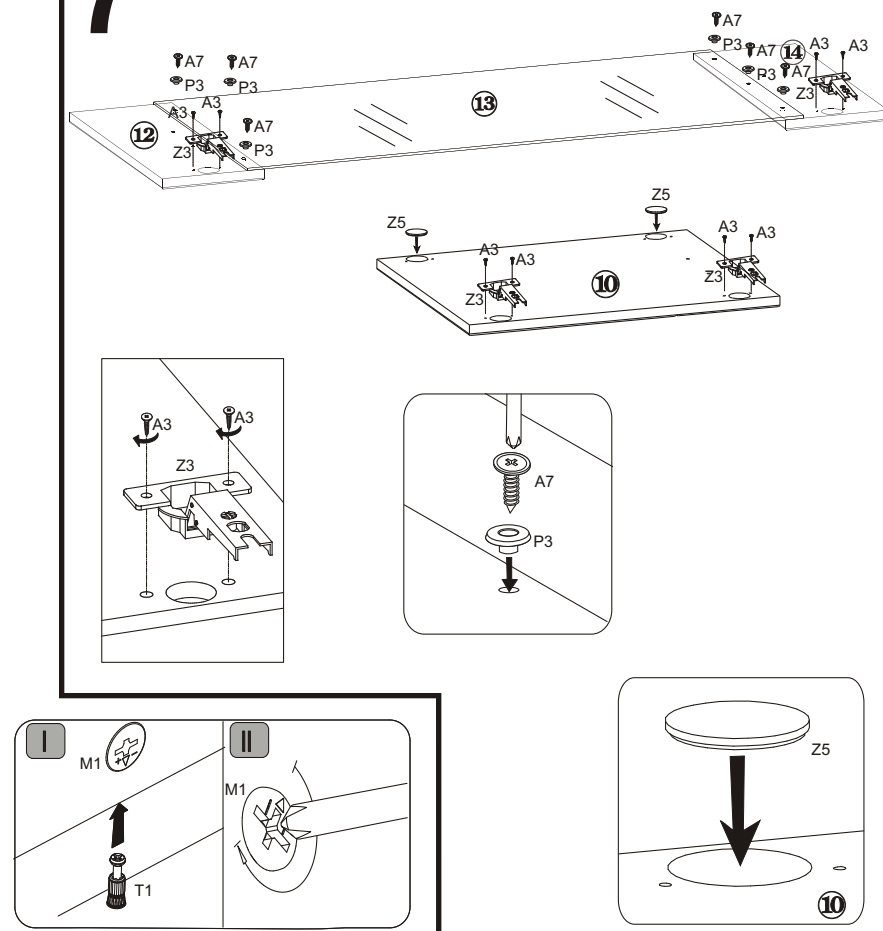

6

7

8

WHITE

WITRYNA-WH7

- (D) Montageanleitung
- (GB) Assembly instructions
- (ES) Instrucciones de instalación
- (FR) Instructions de montage
- (CZ) Montážní návod
- (PL) Instrukcja montażu
- (HU) Összeszerelési útmutató
- (SK) Montážny návod
- (RU) Инструкции по монтажу
- (IT) Istruzioni di montaggio
- (RO) Instrucțiuni de asamblare
- (TR) Montaj talimatı
- (NL) Handleiding voor de montage

600x405x1960

Lp.	A	Lp.	A
8	1914x581	16	
7	565x360	15	
6	1899x386	14	434x174
5	566x370	13	948x434
4	599x386	12	434x174
3	1899x386	11	565x360
2	1773x80	10	528x434
1	600x80	9	599x386