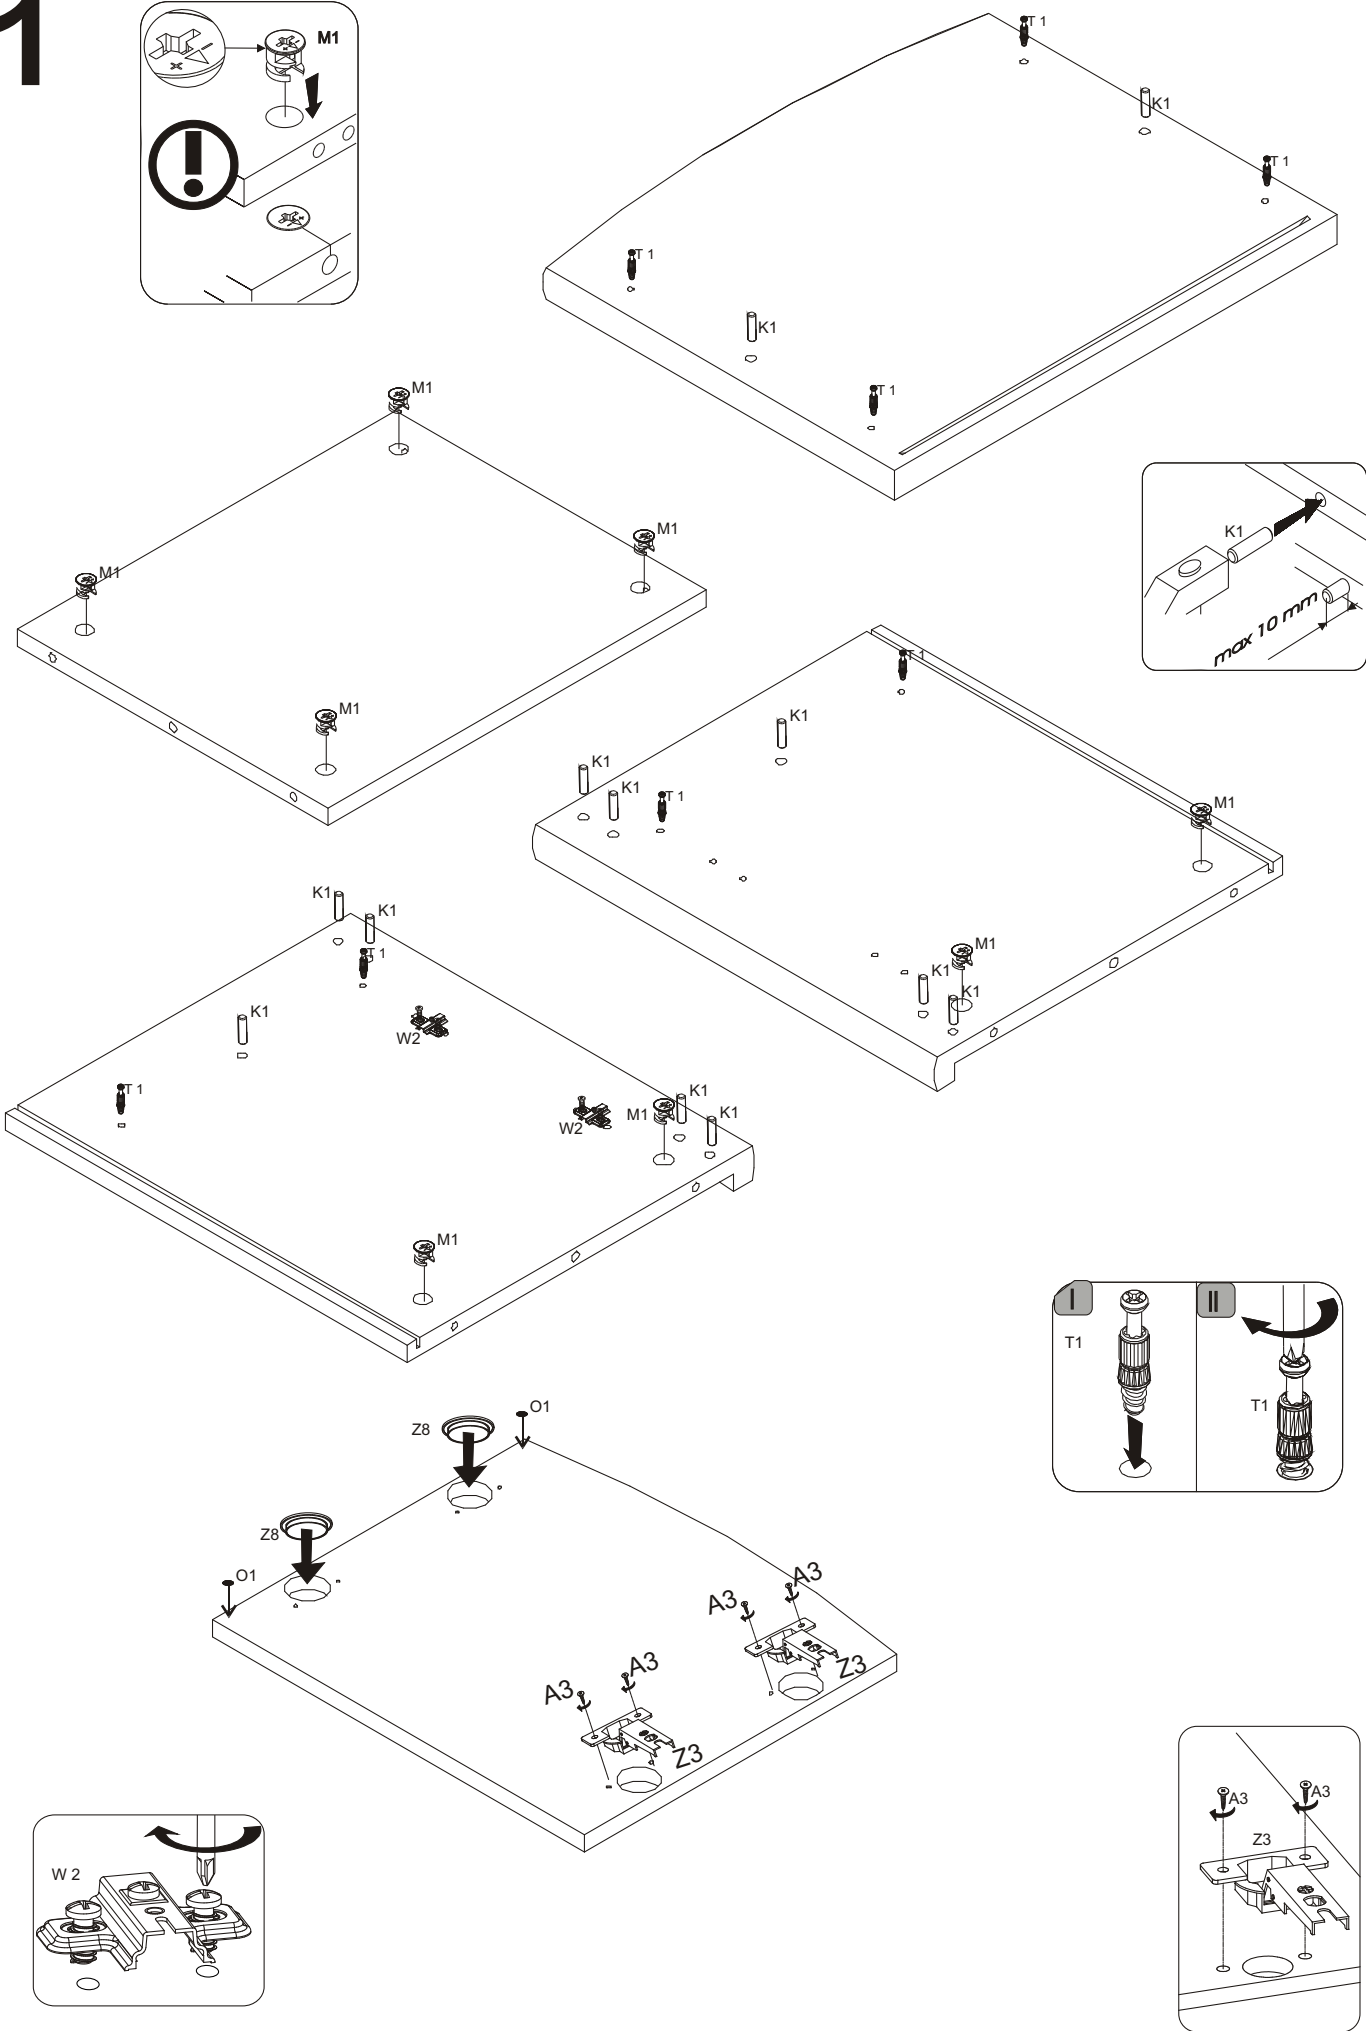

5

6

TED

TD10

- (D)** Montageanleitung
- (GB)** Assembly instructions
- (ES)** Instrucciones de instalación
- (FR)** Instructions de montage
- (CZ)** Montážní návod
- (PL)** Instrukcja montażu
- (HU)** Összeszerelési útmutató
- (SK)** Montážny návod
- (RU)** Инструкции по монтажу
- (IT)** Istruzioni di montaggio
- (RO)** Instrucțiuni de asamblare
- (TR)** Montaj talimatı
- (NL)** Handleiding voor de montage

470x400x460

Lp.	A	Lp.	A
9		18	
8	352x396	17	
7	470x400	16	
6	402x59	15	
5	367x417	14	
4	427x400	13	
3	402x330	12	
2	427x400	11	
1	402x65	10	

2x	Z3	2x	W2	3x	B5	4x	Z1	2x	O1	2x	Z8						
4x	A3 3,5x16	1x	U1	5x	G2	3x	A2 3x16	12x	K1 8x30	8x	M1	8x	T1 29,5	4x	N1	1x	Z1

1

2

3

4