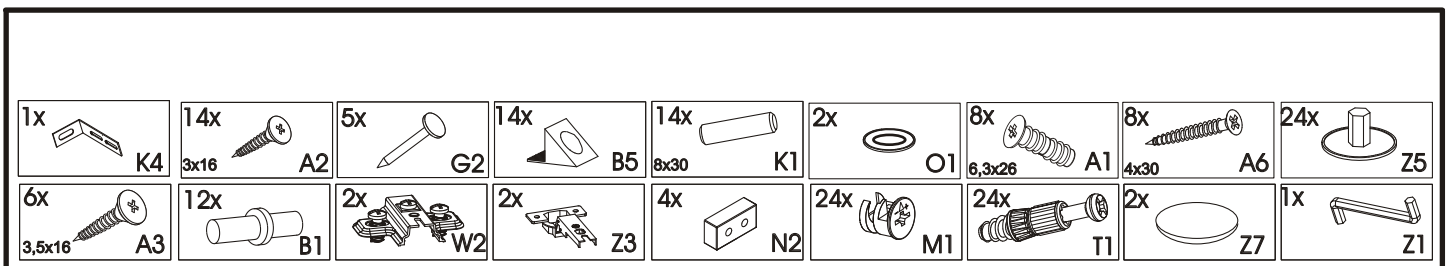

Lp.	A	Lp.	A
12	1901x598		
11	450x88		
10	450x160		
9	450x642		
8	1890x80		
7	583x59		
6	582x330		
5	583x358		
4	1890x375		
3	1890x375		
2	617x397		
1	617x397