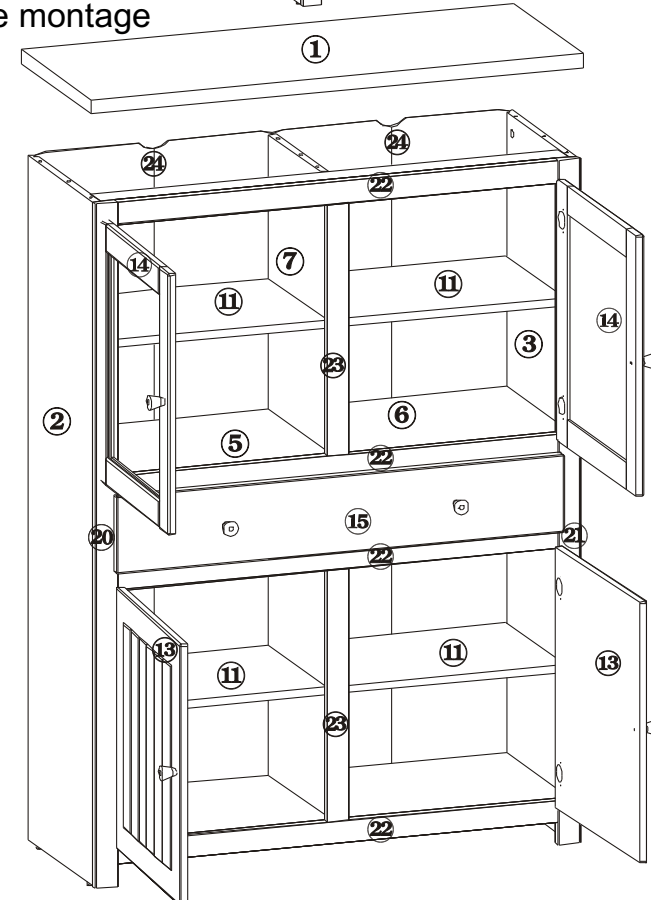

STIX

ST5

- (D) Montageanleitung
- (GB) Assembly instructions
- (ES) Instrucciones de instalación
- (FR) Instructions de montage
- (CZ) Montážní návod
- (PL) Instrukcja montażu
- (HU) Összeszerelési útmutató
- (SK) Montážny návod
- (RU) Инструкции по монтажу
- (IT) Istruzioni di montaggio
- (RO) Instrucțiuni de asamblare
- (TR) Montaj talimatı
- (NL) Handleiding voor de montage

1020x405x1410

Lp.	A	Lp.	A
15	924x156		
14	524x448		
13	524x448		
12	354x111		
11	474x330		
10	475x60		
9	475x60	24	1306x490
8	966x60	23	504x45
7	1284x354	22	910x45
6	475x354	21	1373x45
5	475x354	20	1373x45
4	966x354	19	375x420
3	1373x367	18	390x105
2	1373x367	17	368x105
1	1016x403	16	368x105