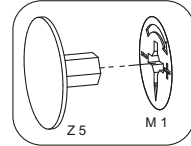

7

8

9

STIX

ST3

- (D) Montageanleitung
- (GB) Assembly instructions
- (ES) Instrucciones de instalación
- (FR) Instructions de montage
- (CZ) Montážní návod
- (PL) Instrukcja montażu
- (HU) Összeszerelési útmutató
- (SK) Montážny návod
- (RU) Инструкции по монтажу
- (IT) Istruzioni di montaggio
- (RO) Instrucțiuni de asamblare
- (TR) Montaj talimatı
- (NL) Handleiding voor de montage

1495x405x860

Lp.	A	Lp.	A
12	754x1457	23	448x156
11	434x60	22	375x407
10	432x45	21	377x105
9	732x354	20	368x105
8	433x330	19	368x105
7	686x45	18	1492x403
6	732x354	17	524x448
5	487x330	16	708x448
4	1442x354	15	821x45
3	821x367	14	821x367
2	821x45	13	1442x60

2x 8	Z4	2x	W3	12x	B4	10x	B5											
22x	G2	16x 3x20	A2	5x 2x20	G1	4x 6x12	A1	14x 8x30	K1	4x 6,4x50	K5	2x	S2	8x	Z4	35x	Z5	
20x 3,5x16	A3	4x	U1	4x	W2	4x	Z3	1 kpl	360mm	P2	44x	M1	44x	T1	4x	S1	1x	Z1