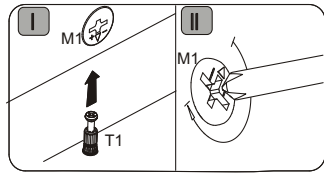

7

8

9

STIX

ST3

- (D) Montageanleitung
- (GB) Assembly instructions
- (ES) Instrucciones de instalación
- (FR) Instructions de montage
- (CZ) Montážní návod
- (PL) Instrukcja montażu
- (HU) Összeszerelési útmutató
- (SK) Montážny návod
- (RU) Инструкции по монтажу
- (IT) Istruzioni di montaggio
- (RO) Instrucțiuni de asamblare
- (TR) Montaj talimatı
- (NL) Handleiding voor de montage

1495x405x860

Lp.	A	Lp.	A
12	754x1457	23	448x156
11	434x60	22	375x407
10	432x45	21	377x105
9	732x354	20	368x105
8	433x330	19	368x105
7	686x45	18	1492x403
6	732x354	17	524x448
5	487x330	16	708x448
4	1442x354	15	821x45
3	821x367	14	821x367
2	821x45	13	1442x60