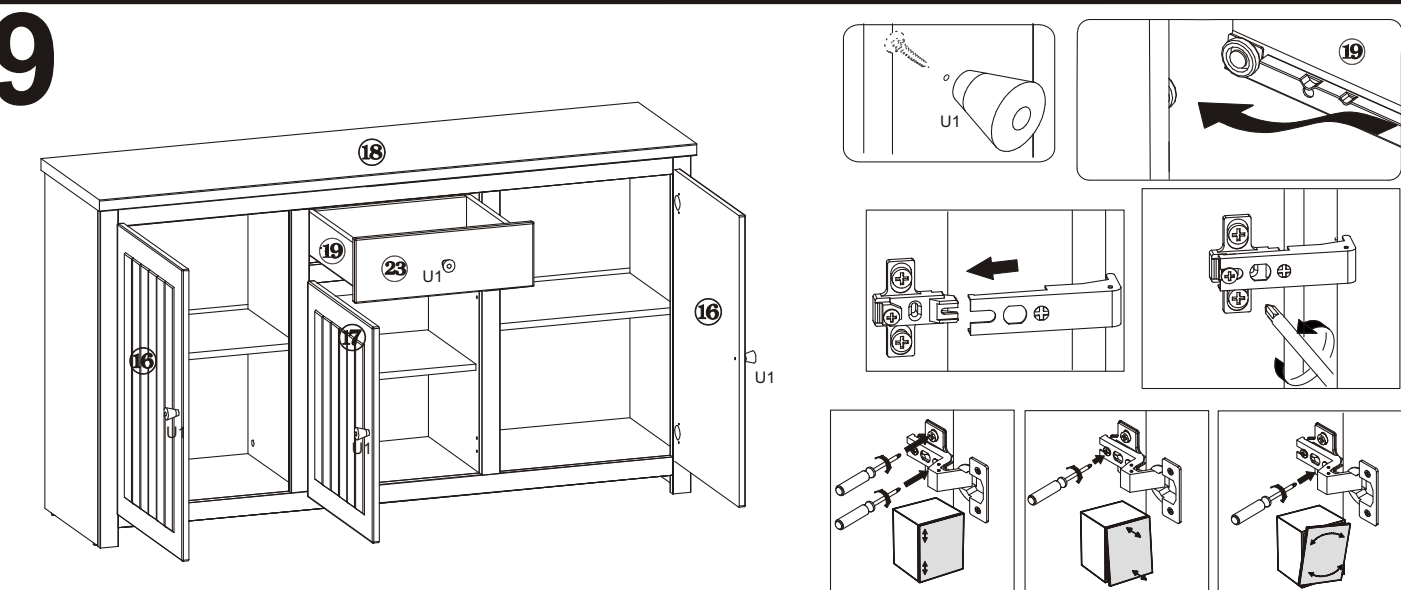

7

8

9

STIX

ST3

- (D) Montageanleitung
- (GB) Assembly instructions
- (ES) Instrucciones de instalación
- (FR) Instructions de montage
- (CZ) Montážní návod
- (PL) Instrukcja montażu
- (HU) Összeszerelési útmutató
- (SK) Montážny návod
- (RU) Инструкции по монтажу
- (IT) Istruzioni di montaggio
- (RO) Instrucțiuni de asamblare
- (TR) Montaj talimatı
- (NL) Handleiding voor de montage

1495x405x860

Lp.	A	Lp.	A
12	754x1457	23	448x156
11	434x60	22	375x407
10	432x45	21	377x105
9	732x354	20	368x105
8	433x330	19	368x105
7	686x45	18	1492x403
6	732x354	17	524x448
5	487x330	16	708x448
4	1442x354	15	821x45
3	821x367	14	821x367
2	821x45	13	1442x60

2x 8	Z4	2x	W3	12x	B4	10x	B5											
22x	G2	16x 3x20	A2	5x 2x20	G1	4x 6x12	A1	14x 8x30	K1	4x 6,4x50	K5	2x	S2	8x	Z4	35x	Z5	
20x 3,5x16	A3	4x	U1	4x	W2	4x	Z3	1 kpl	360mm	P2	44x	M1	44x	T1	4x	S1	1x	Z1