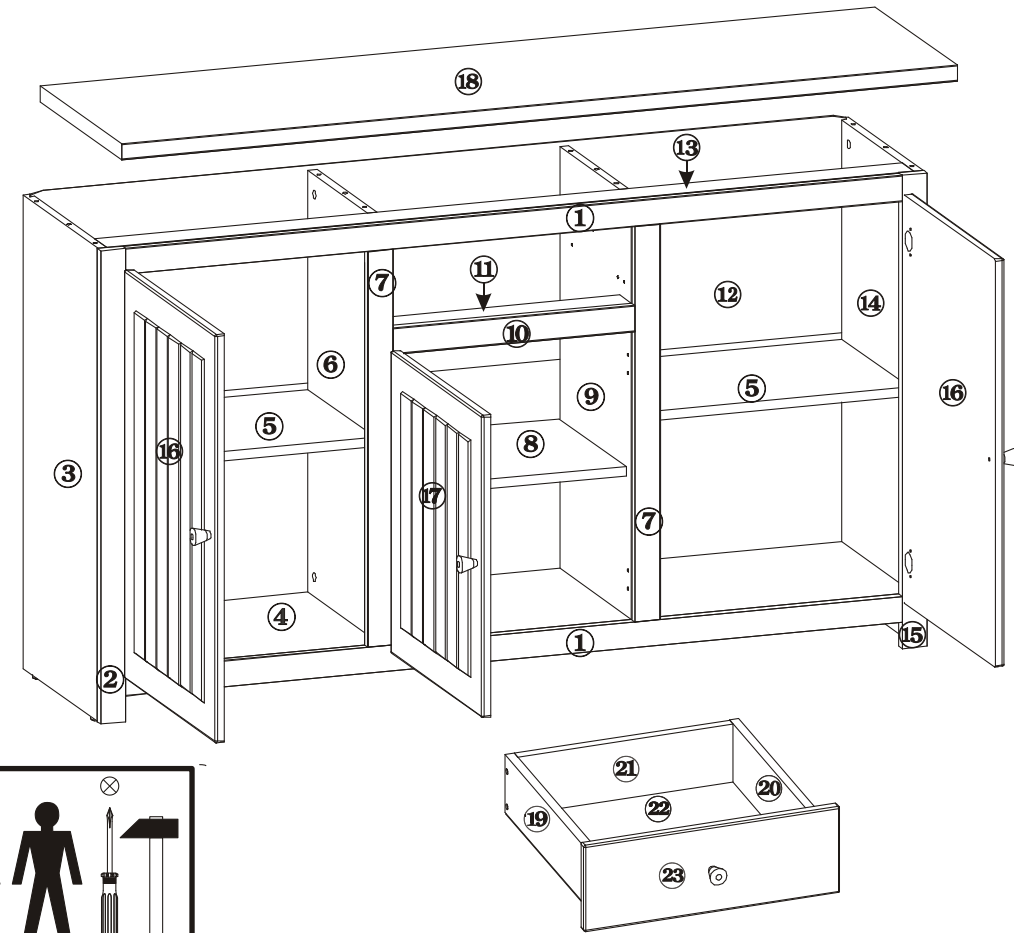

7

8

9

STIX

ST3

- (D) Montageanleitung
- (GB) Assembly instructions
- (ES) Instrucciones de instalación
- (FR) Instructions de montage
- (CZ) Montážní návod
- (PL) Instrukcja montażu
- (HU) Összeszerelési útmutató
- (SK) Montážny návod
- (RU) Инструкции по монтажу
- (IT) Istruzioni di montaggio
- (RO) Instrucțiuni de asamblare
- (TR) Montaj talimatı
- (NL) Handleiding voor de montage

1495x405x860

Lp.	A	Lp.	A
12	754x1457	23	448x156
11	434x60	22	375x407
10	432x45	21	377x105
9	732x354	20	368x105
8	433x330	19	368x105
7	686x45	18	1492x403
6	732x354	17	524x448
5	487x330	16	708x448
4	1442x354	15	821x45
3	821x367	14	821x367
2	821x45	13	1442x60

2x 8	Z4	2x	W3	12x	B4	10x	B5											
22x	G2	16x 3x20	A2	5x 2x20	G1	4x 6x12	A1	14x 8x30	K1	4x 6,4x50	K5	2x	S2	8x	Z4	35x	Z5	
20x 3,5x16	A3	4x	U1	4x	W2	4x	Z3	1 kpl	360mm	P2	44x	M1	44x	T1	4x	S1	1x	Z1