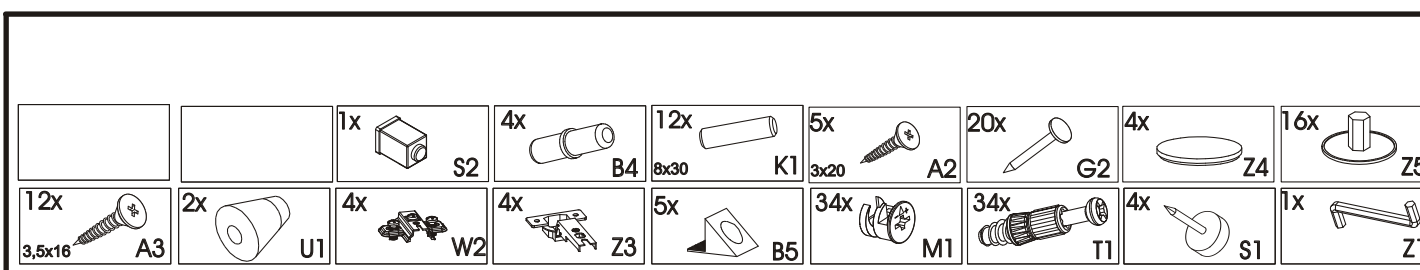

7

8

STIX

ST1

- (D) Montageanleitung
- (GB) Assembly instructions
- (ES) Instrucciones de instalación
- (FR) Instructions de montage
- (CZ) Montážní návod
- (PL) Instrukcja montażu
- (HU) Összeszerelési útmutató
- (SK) Montážny návod
- (RU) Инструкции по монтажу
- (IT) Istruzioni di montaggio
- (RO) Instrucțiuni de asamblare
- (TR) Montaj talimatı
- (NL) Handleiding voor de montage

1495x440x490

Lp.	A	Lp.	A
12	1386x45		
11	453x45		
10	453x45		
9	340x448		
8	429x391		
7	1442x60		
6	364x391		
5	364x391		
4	1442x391		
3	453x404		
2	453x404	14	386x1457
1	1492x440	13	318x45

1

2

3

4

5

6