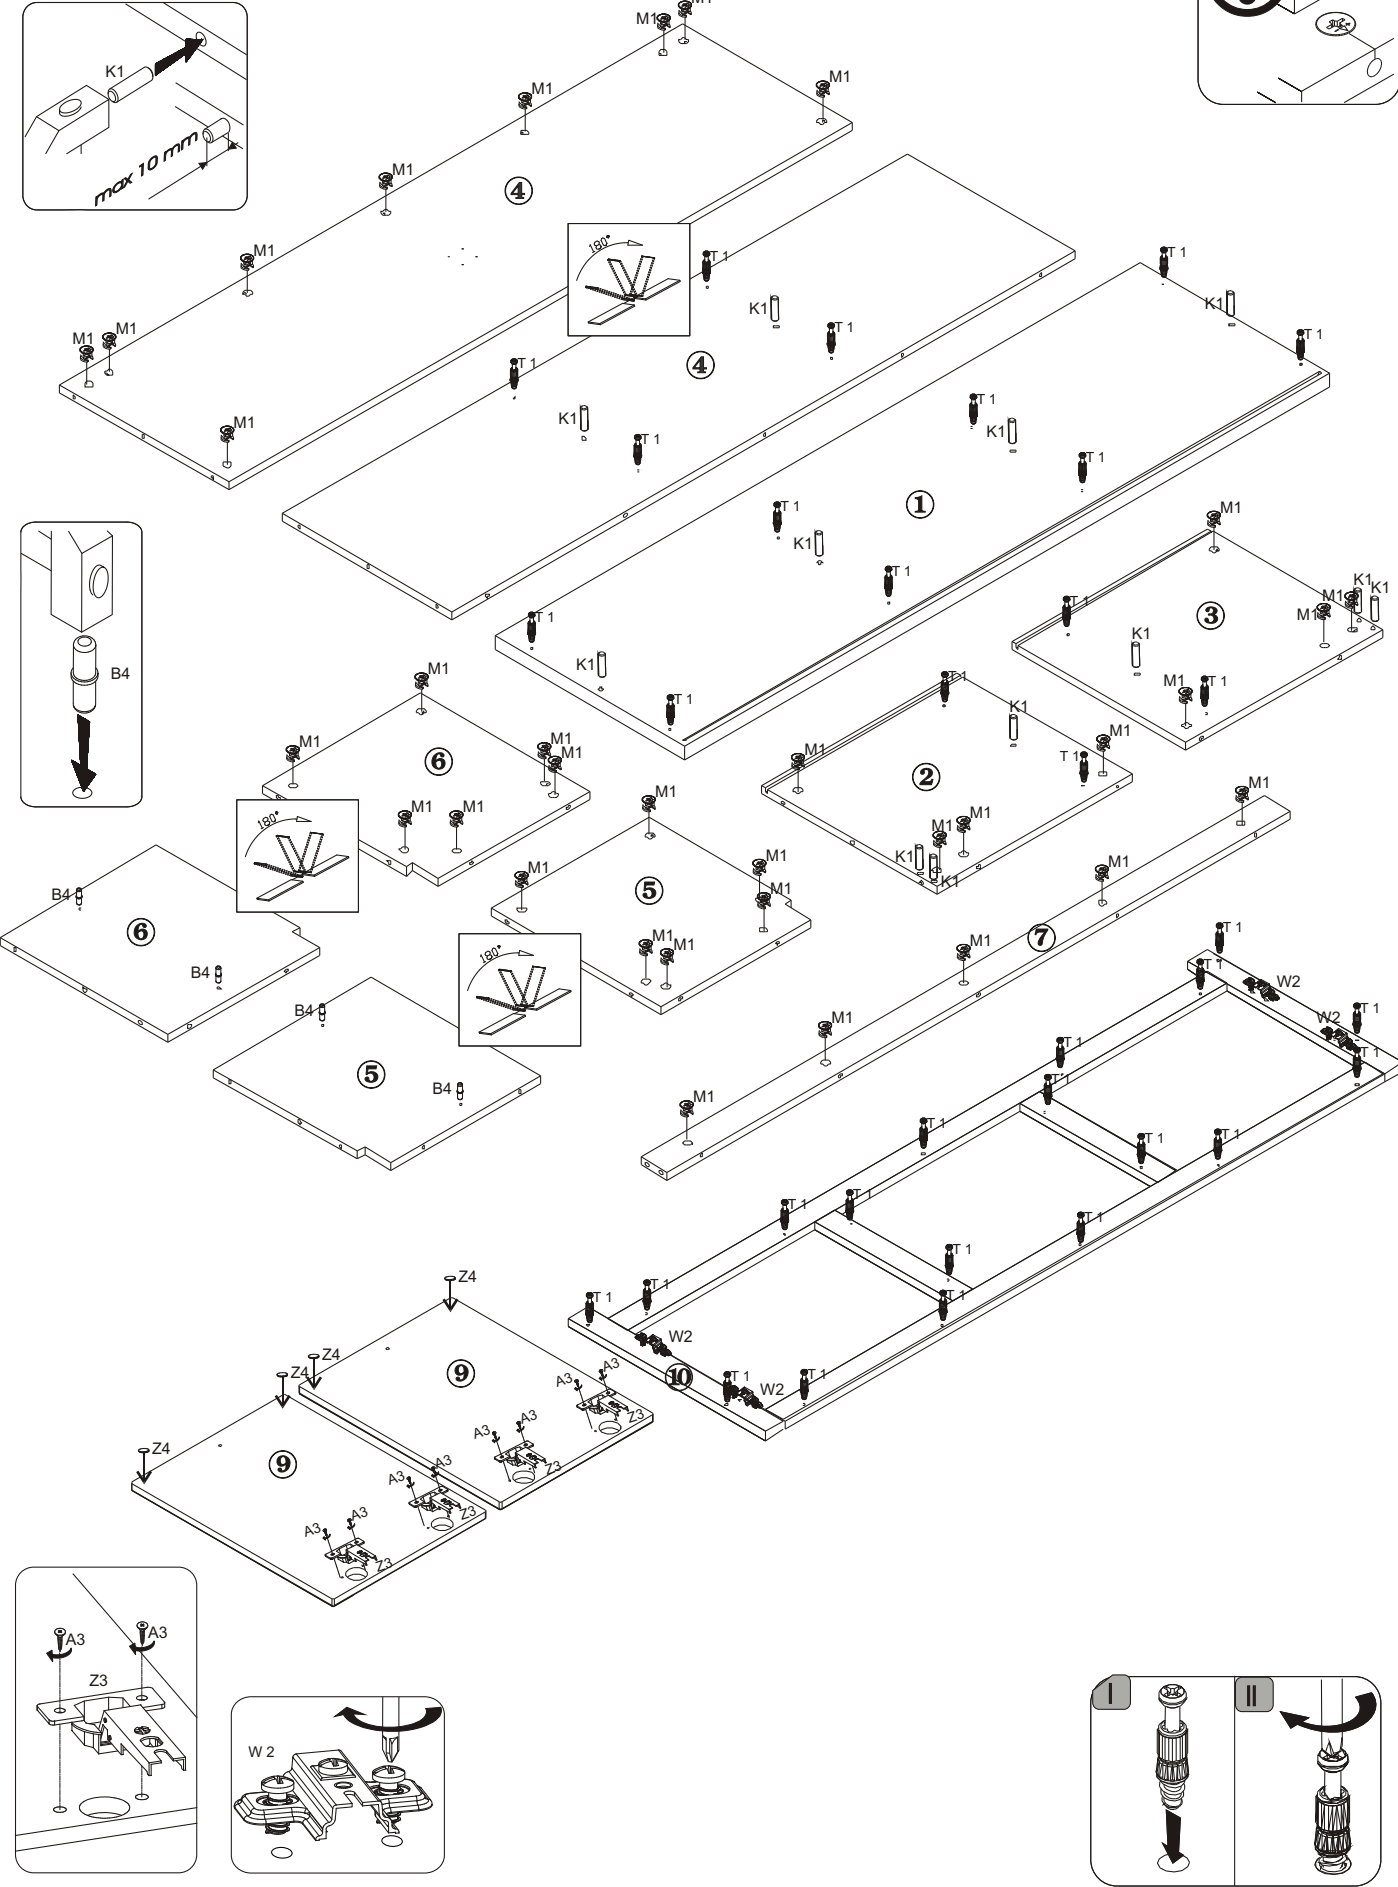

7

8

STIX

ST1

- (D) Montageanleitung
- (GB) Assembly instructions
- (ES) Instrucciones de instalación
- (FR) Instructions de montage
- (CZ) Montážní návod
- (PL) Instrukcja montażu
- (HU) Összeszerelési útmutató
- (SK) Montážny návod
- (RU) Инструкции по монтажу
- (IT) Istruzioni di montaggio
- (RO) Instrucțiuni de asamblare
- (TR) Montaj talimatı
- (NL) Handleiding voor de montage

1495x440x490

Lp.	A	Lp.	A
12	1386x45		
11	453x45		
10	453x45		
9	340x448		
8	429x391		
7	1442x60		
6	364x391		
5	364x391		
4	1442x391		
3	453x404		
2	453x404	14	386x1457
1	1492x440	13	318x45

1

2

3

4

5

6