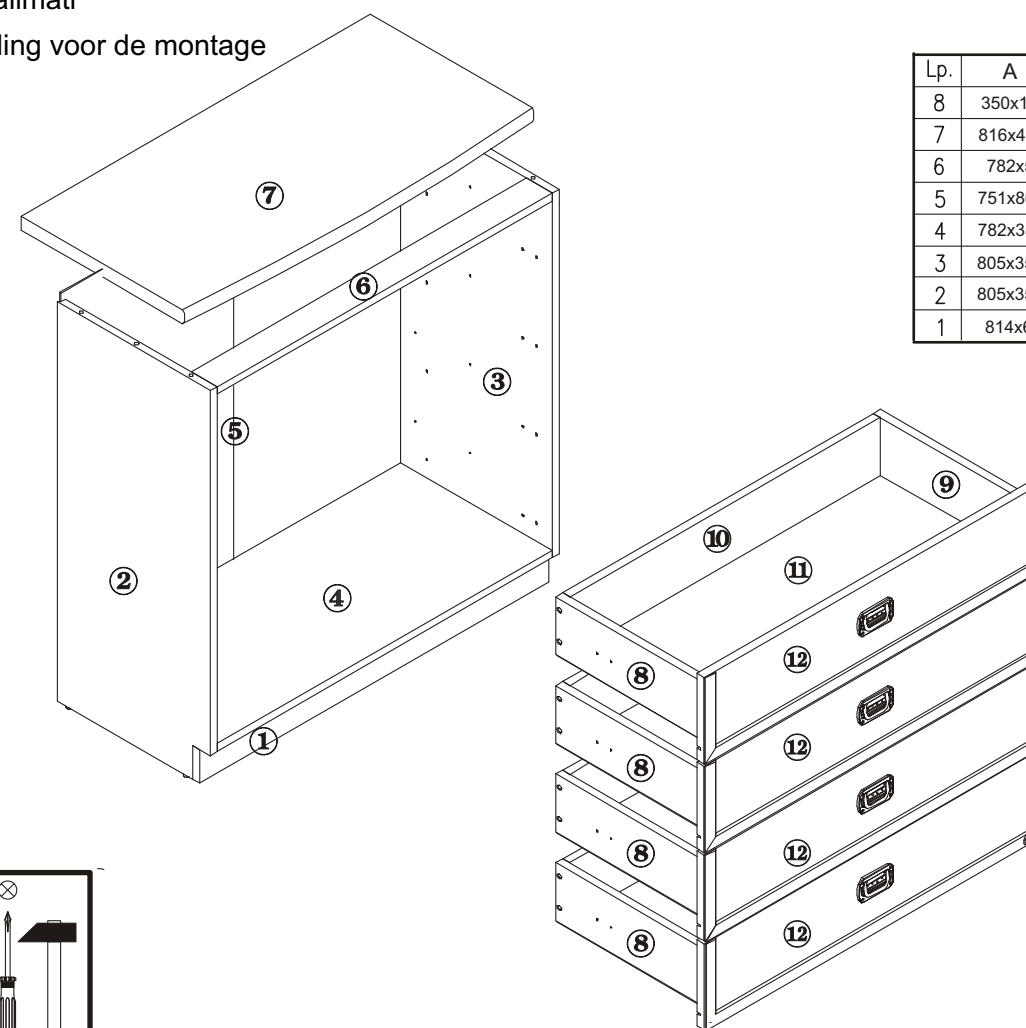

- (D)** Montageanleitung
- (GB)** Assembly instructions
- (ES)** Instrucciones de instalación
- (FR)** Instructions de montage
- (CZ)** Montážní návod
- (PL)** Instrukcja montażu
- (HU)** Összeszerelési útmutató
- (SK)** Montážny návod
- (RU)** Инструкции по монтажу
- (IT)** Istruzioni di montaggio
- (RO)** Instrucțiuni de asamblare
- (TR)** Montaj talimatı
- (NL)** Handleiding voor de montage

840/820/400

Lp.	A	Lp.	A
8	350x117		
7	816x400		
6	782x59		
5	751x804		
4	782x354	12	794x174
3	805x357	11	356x755
2	805x357	10	715x117
1	814x68	9	350x117

		24x G1	16x 6x12 A1	8x 8x30 K1	16x K5	24x Z5	2x H1	2x N2
4x 3,5x16 A3	4x U1	30x G2	16x 3x20 A2	4kpl 360mm P2	24x M1	24x 29,5 T1	4x N1	1x Z1