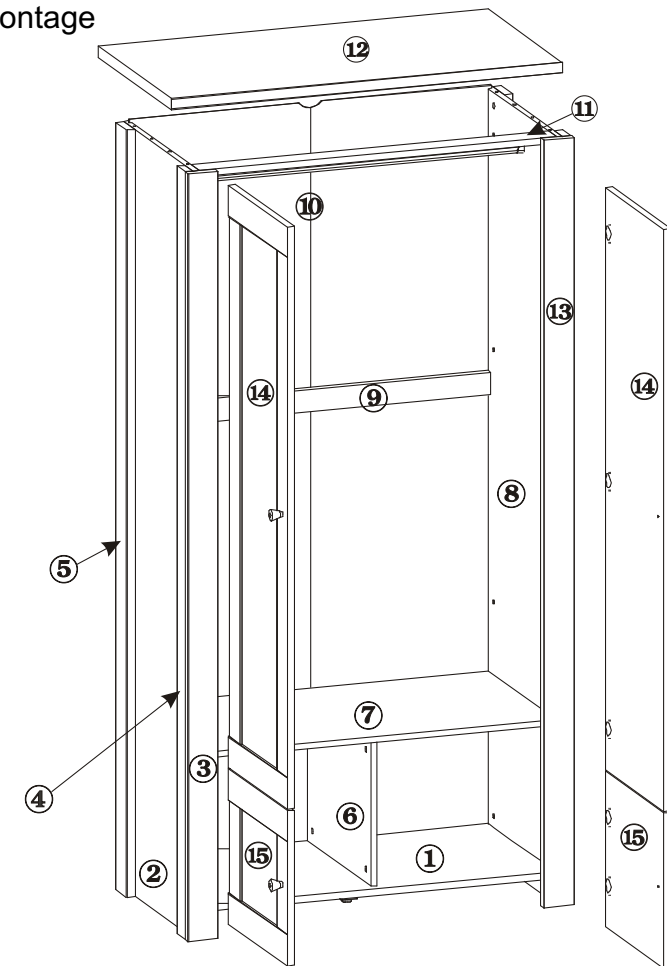

7

8

DELUXE

DX8

- (D)** Montageanleitung
- (GB)** Assembly instructions
- (ES)** Instrucciones de instalación
- (FR)** Instructions de montage
- (CZ)** Montážní návod
- (PL)** Instrukcja montażu
- (HU)** Összeszerelési útmutató
- (SK)** Montážny návod
- (RU)** Инструкции по монтажу
- (IT)** Istruzioni di montaggio
- (RO)** Instrucțiuni de asamblare
- (TR)** Montaj talimatı
- (NL)** Handleiding voor de montage

1980x1020x530

Lp.	A	Lp.	A
8	1948x500	16	
7	932x486	15	394x420
6	372x486	14	1478x420
5	1948x80	13	1948x80
4	1948x58	12	1020x530
3	1948x80	11	932x59
2	1948x500	10	1888x946
1	932x486	9	932x58