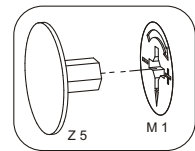

7

8

DELUXE

DX8

- (D)** Montageanleitung
- (GB)** Assembly instructions
- (ES)** Instrucciones de instalación
- (FR)** Instructions de montage
- (CZ)** Montážní návod
- (PL)** Instrukcja montażu
- (HU)** Összeszerelési útmutató
- (SK)** Montážny návod
- (RU)** Инструкции по монтажу
- (IT)** Istruzioni di montaggio
- (RO)** Instrucțiuni de asamblare
- (TR)** Montaj talimatı
- (NL)** Handleiding voor de montage

1980x1020x530

Lp.	A	Lp.	A
8	1948x500	16	
7	932x486	15	394x420
6	372x486	14	1478x420
5	1948x80	13	1948x80
4	1948x58	12	1020x530
3	1948x80	11	932x59
2	1948x500	10	1888x946
1	932x486	9	932x58