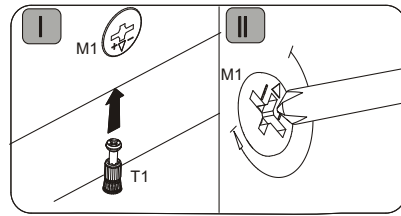

7

8

DELUXE

DX8

- (D)** Montageanleitung
- (GB)** Assembly instructions
- (ES)** Instrucciones de instalación
- (FR)** Instructions de montage
- (CZ)** Montážní návod
- (PL)** Instrukcja montażu
- (HU)** Összeszerelési útmutató
- (SK)** Montážny návod
- (RU)** Инструкции по монтажу
- (IT)** Istruzioni di montaggio
- (RO)** Instrucțiuni de asamblare
- (TR)** Montaj talimatı
- (NL)** Handleiding voor de montage

1980x1020x530

Lp.	A	Lp.	A
8	1948x500	16	
7	932x486	15	394x420
6	372x486	14	1478x420
5	1948x80	13	1948x80
4	1948x58	12	1020x530
3	1948x80	11	932x59
2	1948x500	10	1888x946
1	932x486	9	932x58