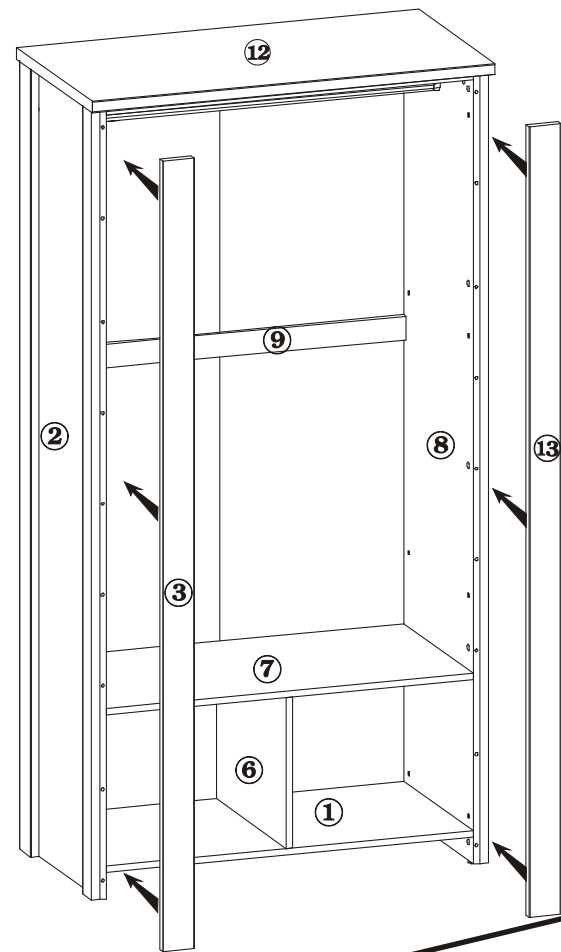

7

8

DELUXE

DX8

- (D)** Montageanleitung
- (GB)** Assembly instructions
- (ES)** Instrucciones de instalación
- (FR)** Instructions de montage
- (CZ)** Montážní návod
- (PL)** Instrukcja montażu
- (HU)** Összeszerelési útmutató
- (SK)** Montážny návod
- (RU)** Инструкции по монтажу
- (IT)** Istruzioni di montaggio
- (RO)** Instrucțiuni de asamblare
- (TR)** Montaj talimatı
- (NL)** Handleiding voor de montage

1980x1020x530

Lp.	A	Lp.	A
8	1948x500	16	
7	932x486	15	394x420
6	372x486	14	1478x420
5	1948x80	13	1948x80
4	1948x58	12	1020x530
3	1948x80	11	932x59
2	1948x500	10	1888x946
1	932x486	9	932x58