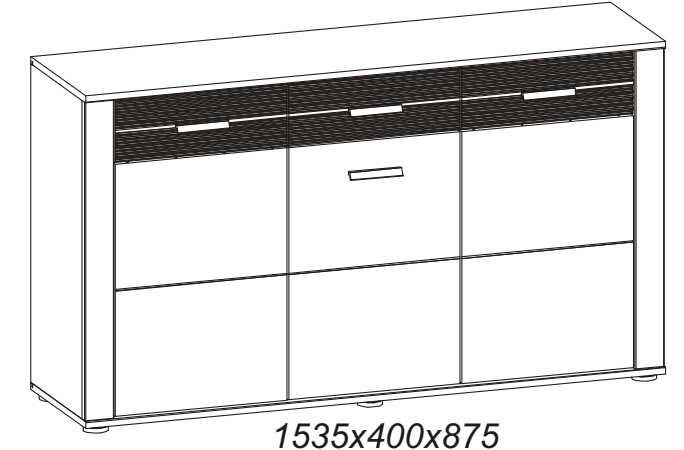

BAFLO

BA4

- (D)** Montageanleitung
- (GB)** Assembly instructions
- (ES)** Instrucciones de instalación
- (FR)** Instructions de montage
- (CZ)** Montážní návod
- (PL)** Instrukcja montażu
- (HU)** Összeszerelési útmutató
- (SK)** Montážny návod
- (RU)** Инструкции по монтажу
- (IT)** Istruzioni di montaggio
- (RO)** Instrucțiuni de asamblare
- (TR)** Montaj talimatı
- (NL)** Handleiding voor de montage

Lp.	A	Lp.	A
9	458x836	1	454x159
8	1995x400	1	357x413
7	359x819	1	391x120
6	528x836	15	350x120
5	510x330	14	350x120
4	373x819	13	1535x400
3	819x78	12	454x811
2	454x648	11	1535x400
1	454x811	10	359x819

2x	W1	2x	Z3	4x	M2	10x	B4	24x	Z5	12x	B1
8x	A4	18x	A2	15x	G1	4x	A1	8x	K1	4x	K5
4x24	A4	3x20	A2	4x	G1	6x12	A1	8x30	K1	4x	T2
18x	A3	4x	U1	4x	W2	4x	Z3	1kpl	P2	24x	M1
3,5x16	A3	4x	U1	4x	W2	4x	Z3	1kpl	P2	24x	M1
										24x	T1
										6x	N1
										1x	Z1