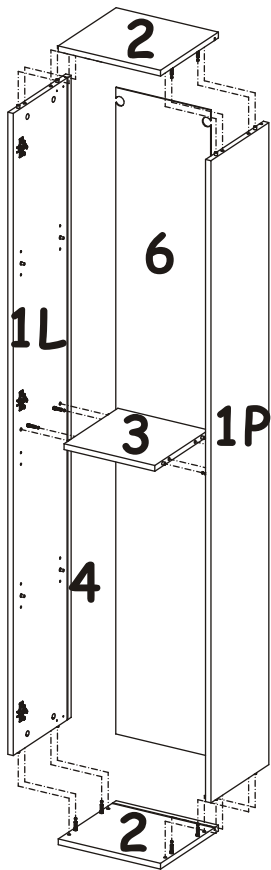

SWITCH SW1

NO	Dim.	Col.-No	Qty
1 L/P	1770 284	1	2
2	302 284	1	2
4	268 254	1	2
3	268 264	1	1
6	1782 280	1	1
5	296 1796	1	1

60 min

SWITCH - SW1

A1 X12 ø8x36	B4 X12	G5 X12	B5 X12 ø15x12	G7 X8	S1 X10
Z2 X10 ø5	D10 X8 USØ3,5x13	G2 X1	E1 X3 Ø26 H=0	E2 X3 H=0	ZR1 X2
D6 X4 USØ3,5x30	OD1 X1	KR2 X2			

SWITCH - SW1

1

SWITCH - SW1

2

3

3

SWITCH - SW1

4

5

SWITCH - SW1

5

6

SWITCH - SW1

7