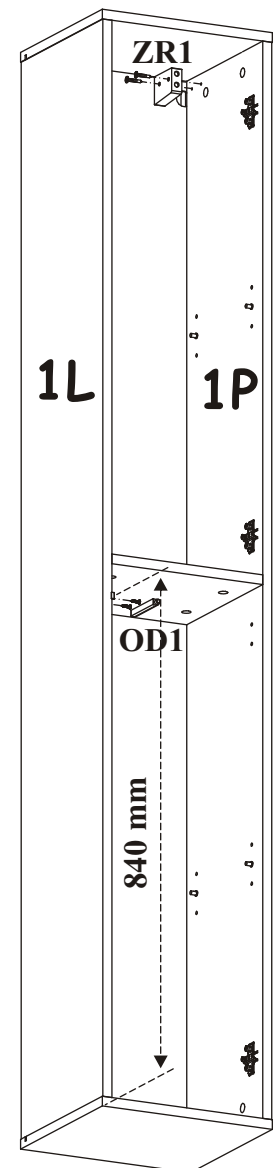

SWITCH SW1

NO	Dim.	Col.-No	Qty
1 L/P	1770 284	1	2
2	302 284	1	2
4	268 254	1	2
3	268 264	1	1
6	1782 280	1	1
5	296 1796	1	1

60 min

SWITCH - SW1

A1 X12 ø8x36	B4 X12	G5 X12	B5 X12 ø15x12	G7 X8	S1 X10
Z2 X10 ø5	D10 X8 USØ3,5x13	G2 X1	E1 X3 Ø26 H=0	E2 X3 H=0	ZR1 X2
D6 X4 USØ3,5x30	OD1 X1	KR2 X2			

SWITCH - SW1

1

SWITCH - SW1

2

3

3

SWITCH - SW1

4

5

SWITCH - SW1

5

6

SWITCH - SW1

7