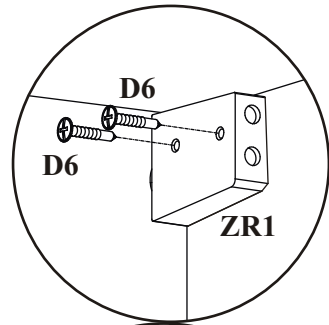

SWITCH SW1

NO	Dim.	Col.-No	Qty
1 L/P	1770 284	1	2
2	302 284	1	2
4	268 254	1	2
3	268 264	1	1
6	1782 280	1	1
5	296 1796	1	1

60 min

SWITCH - SW1

A1 X12 ø8x36	B4 X12	G5 X12	B5 X12 ø15x12	G7 X8	S1 X10
Z2 X10 ø5	D10 X8 USØ3,5x13	G2 X1	E1 X3 Ø26 H=0	E2 X3 H=0	ZR1 X2
D6 X4 USØ3,5x30	OD1 X1	KR2 X2			

SWITCH - SW1

1

SWITCH - SW1

2

3

3

SWITCH - SW1

4

5

SWITCH - SW1

5

6

SWITCH - SW1

7