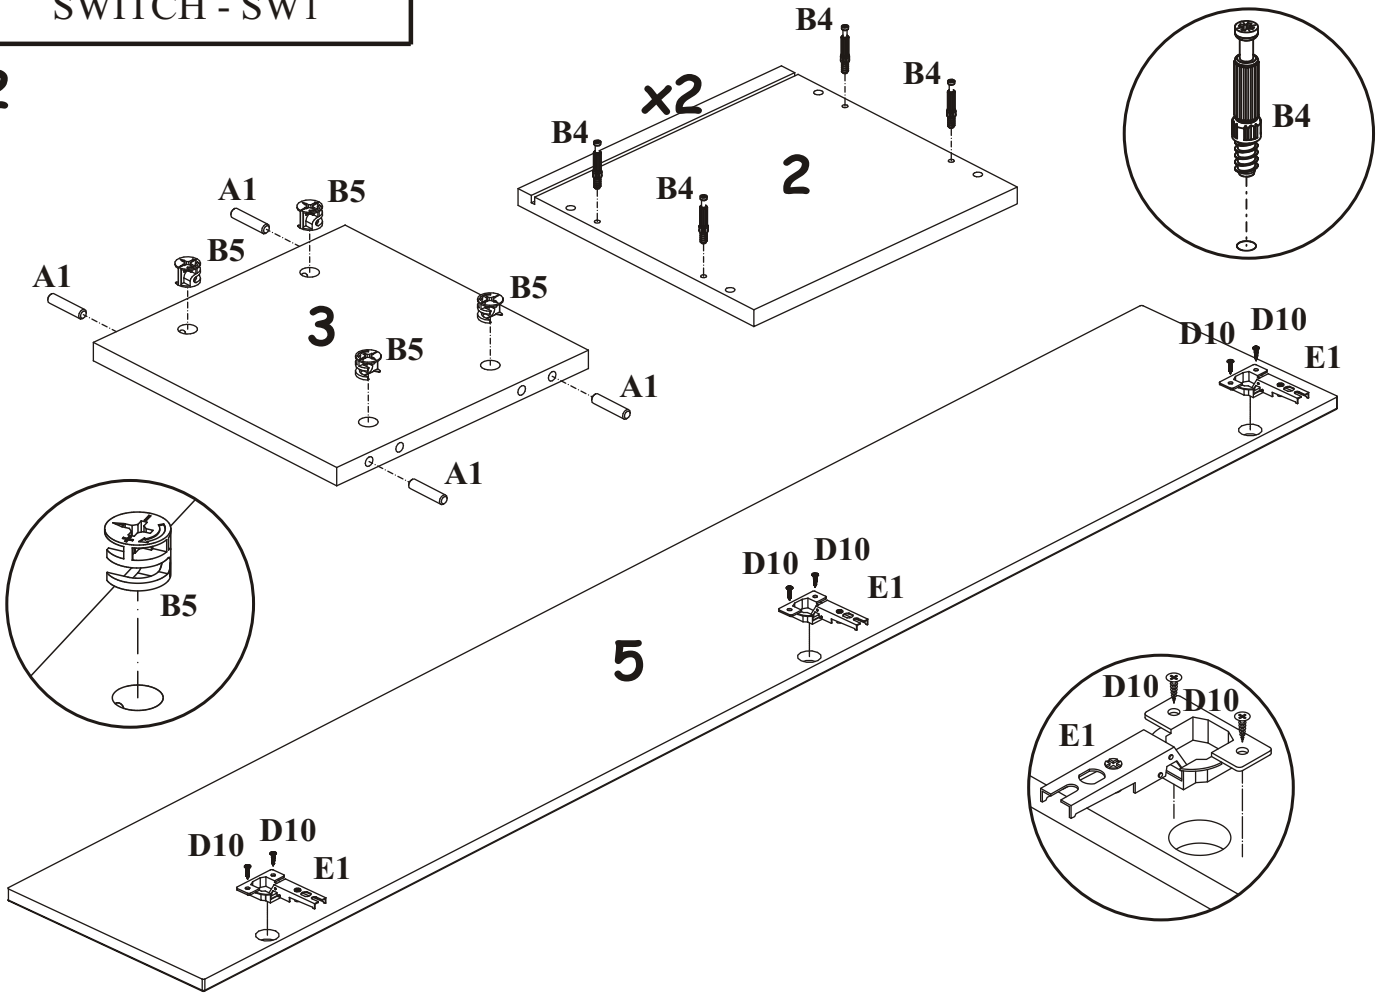

SWITCH SW1

NO	Dim.	Col.-No	Qty
1 L/P	1770 284	1	2
2	302 284	1	2
4	268 254	1	2
3	268 264	1	1
6	1782 280	1	1
5	296 1796	1	1

60 min

SWITCH - SW1

A1 X12 ø8x36	B4 X12	G5 X12	B5 X12 ø15x12	G7 X8	S1 X10
Z2 X10 ø5	D10 X8 USØ3,5x13	G2 X1	E1 X3 Ø26 H=0	E2 X3 H=0	ZR1 X2
D6 X4 USØ3,5x30	OD1 X1	KR2 X2			

SWITCH - SW1

1

SWITCH - SW1

2

3

3

SWITCH - SW1

4

5

SWITCH - SW1

5

6

SWITCH - SW1

7