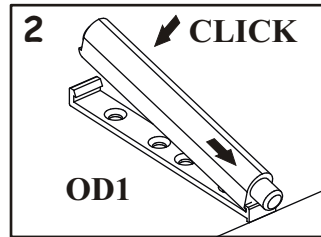

SWITCH - SW1

5