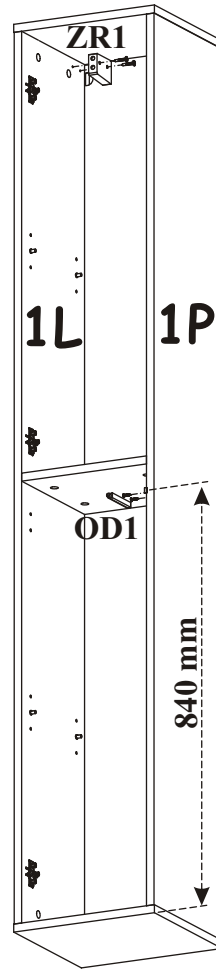

SWITCH SW1

NO	Dim.	Col.-No	Qty
1 L/P	1770 284	1	2
2	302 284	1	2
4	268 254	1	2
3	268 264	1	1
6	1782 280	1	1
5	296 1796	1	1

60 min

SWITCH - SW1

A1 X12 ø8x36	B4 X12	G5 X12	B5 X12 ø15x12	G7 X8	S1 X10
Z2 X10 ø5	D10 X8 USØ3,5x13	G2 X1	E1 X3 Ø26 H=0	E2 X3 H=0	ZR1 X2
D6 X4 USØ3,5x30	OD1 X1	KR2 X2			

SWITCH - SW1

1

SWITCH - SW1

2

3

3

SWITCH - SW1

4

5

SWITCH - SW1

5

6

SWITCH - SW1

7