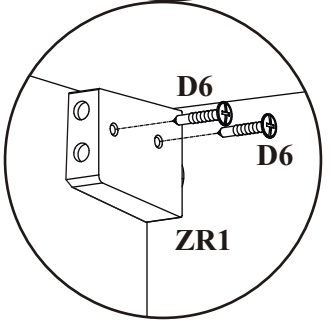

SWITCH SW1

NO	Dim.	Col.-No	Qty
1 L/P	1770 284	1	2
2	302 284	1	2
4	268 254	1	2
3	268 264	1	1
6	1782 280	1	1
5	296 1796	1	1

60 min

SWITCH - SW1

A1 X12 ø8x36	B4 X12	G5 X12	B5 X12 ø15x12	G7 X8	S1 X10
Z2 X10 ø5	D10 X8 USØ3,5x13	G2 X1	E1 X3 Ø26 H=0	E2 X3 H=0	ZR1 X2
D6 X4 USØ3,5x30	OD1 X1	KR2 X2			

SWITCH - SW1

1

SWITCH - SW1

2

3

3

SWITCH - SW1

4

5

SWITCH - SW1

5

6

SWITCH - SW1

7