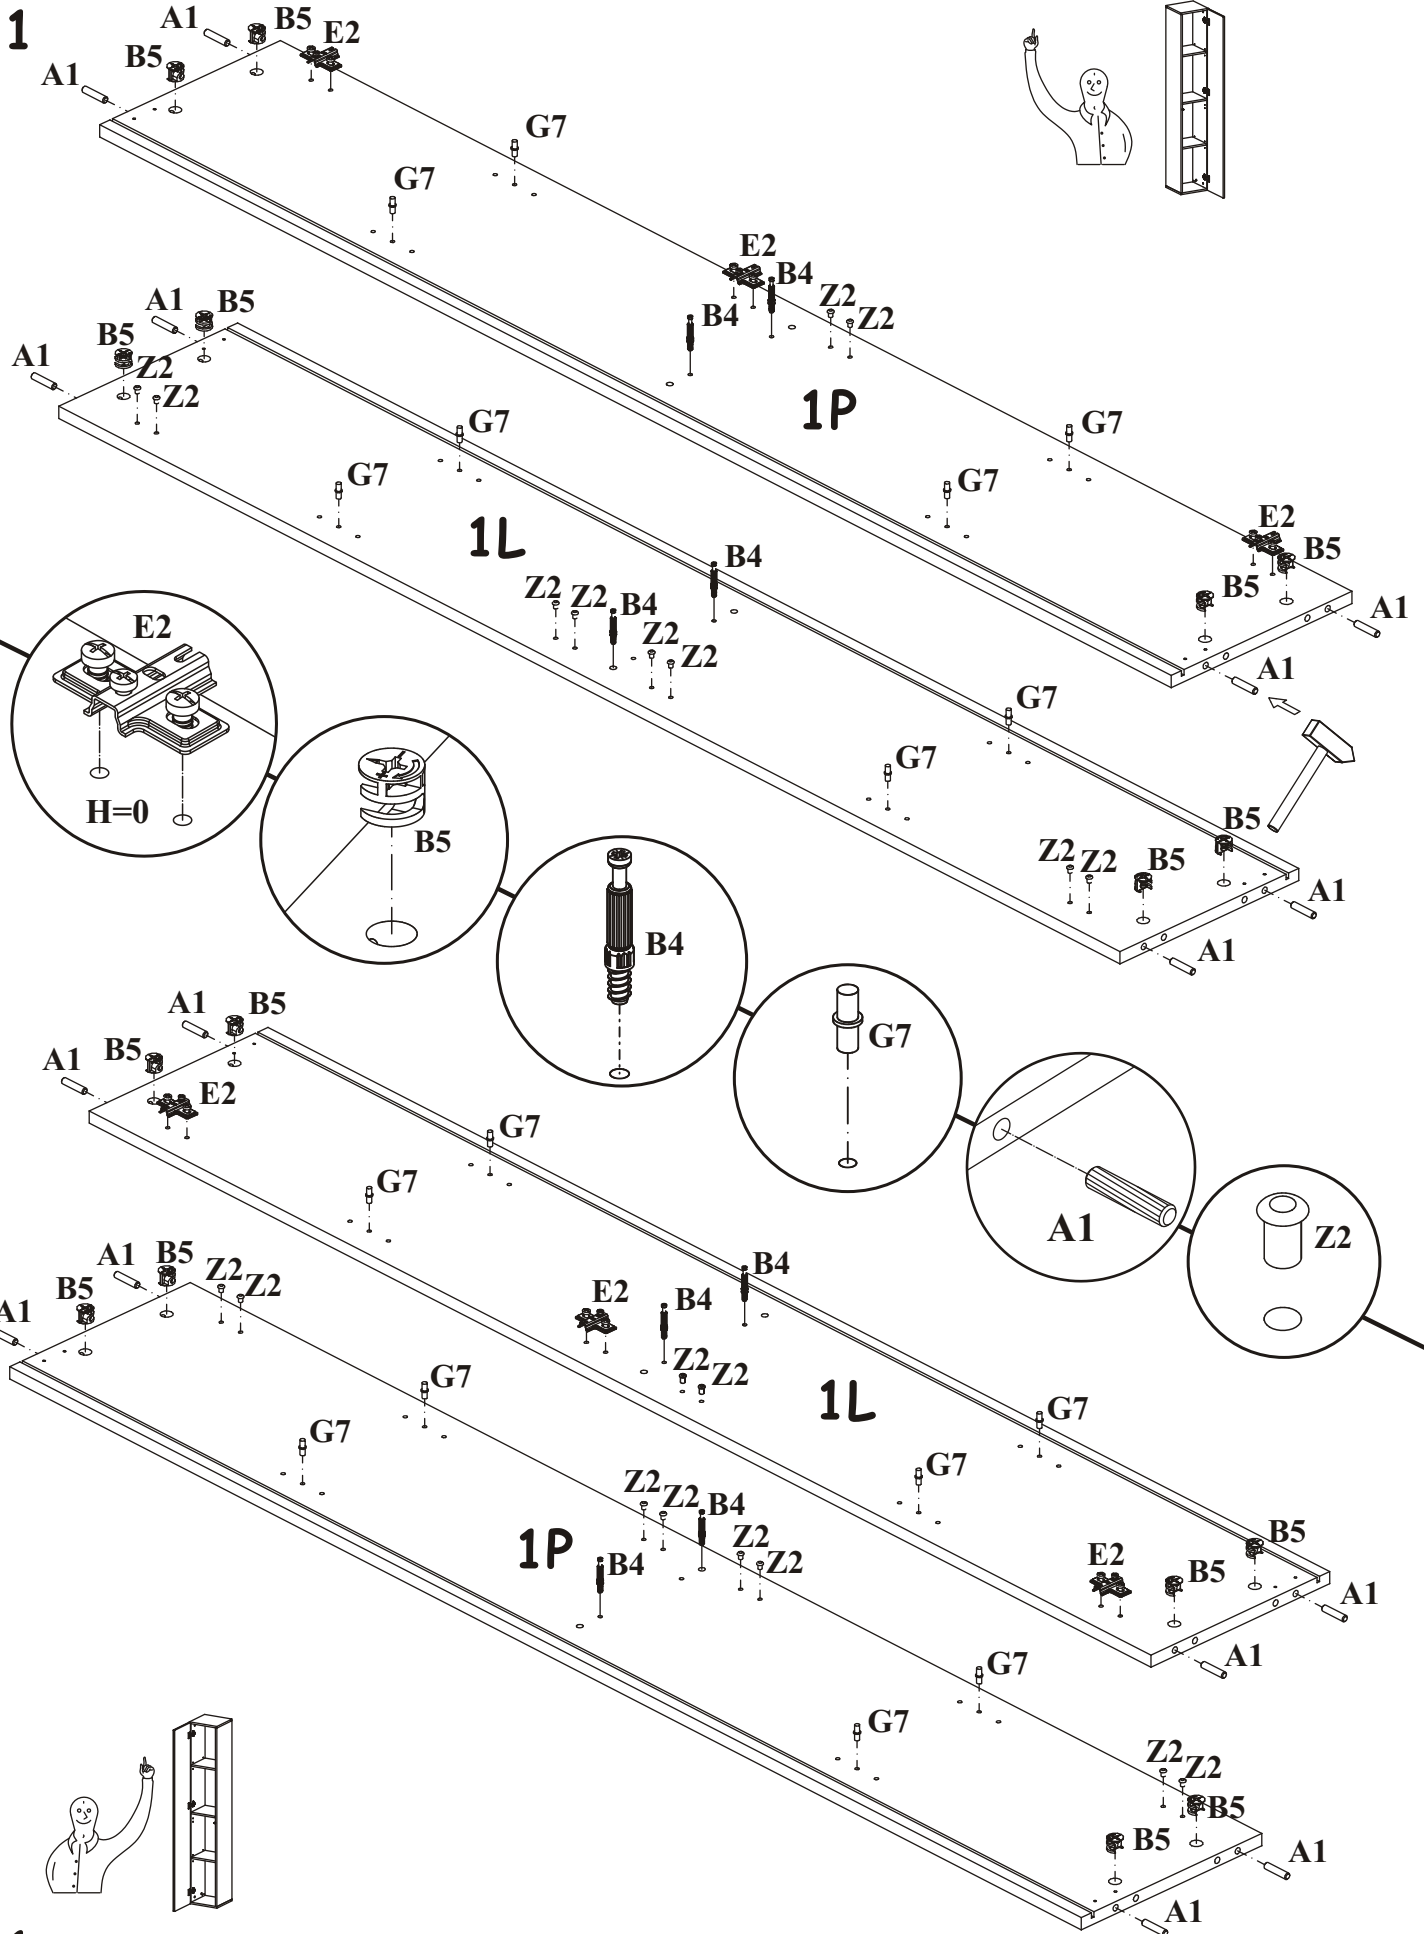

SWITCH SW1

NO	Dim.	Col.-No	Qty
1 L/P	1770 284	1	2
2	302 284	1	2
4	268 254	1	2
3	268 264	1	1
6	1782 280	1	1
5	296 1796	1	1

60 min

SWITCH - SW1

A1 X12 ø8x36	B4 X12	G5 X12	B5 X12 ø15x12	G7 X8	S1 X10
Z2 X10 ø5	D10 X8 USØ3,5x13	G2 X1	E1 X3 Ø26 H=0	E2 X3 H=0	ZR1 X2
D6 X4 USØ3,5x30	OD1 X1	KR2 X2			

SWITCH - SW1

1

SWITCH - SW1

2

3

3

SWITCH - SW1

4

5

SWITCH - SW1

5

6

SWITCH - SW1

7