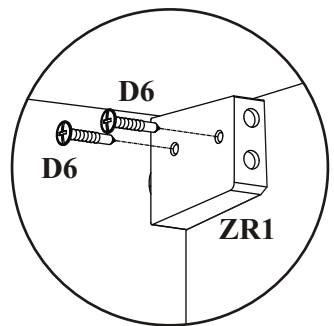

SWITCH SW1

NO	Dim.	Col.-No	Qty
1 L/P	1770 284	1	2
2	302 284	1	2
4	268 254	1	2
3	268 264	1	1
6	1782 280	1	1
5	296 1796	1	1

60 min

SWITCH - SW1

A1 X12 ø8x36	B4 X12	G5 X12	B5 X12 ø15x12	G7 X8	S1 X10
Z2 X10 ø5	D10 X8 USØ3,5x13	G2 X1	E1 X3 Ø26 H=0	E2 X3 H=0	ZR1 X2
D6 X4 USØ3,5x30	OD1 X1	KR2 X2			

SWITCH - SW1

1

SWITCH - SW1

2

3

3

SWITCH - SW1

4

5

SWITCH - SW1

5

6

SWITCH - SW1

7