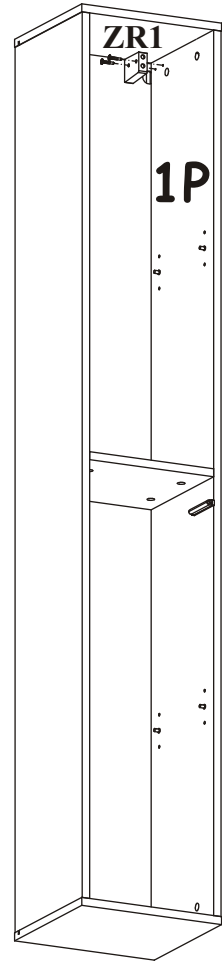

SWITCH SW1

NO	Dim.	Col.-No	Qty
1 L/P	1770 284	1	2
2	302 284	1	2
4	268 254	1	2
3	268 264	1	1
6	1782 280	1	1
5	296 1796	1	1

60 min

SWITCH - SW1

A1 X12 ø8x36	B4 X12	G5 X12	B5 X12 ø15x12	G7 X8	S1 X10
Z2 X10 ø5	D10 X8 USØ3,5x13	G2 X1	E1 X3 Ø26 H=0	E2 X3 H=0	ZR1 X2
D6 X4 USØ3,5x30	OD1 X1	KR2 X2			

SWITCH - SW1

1

SWITCH - SW1

2

3

3

SWITCH - SW1

4

5

SWITCH - SW1

5

6

SWITCH - SW1

7