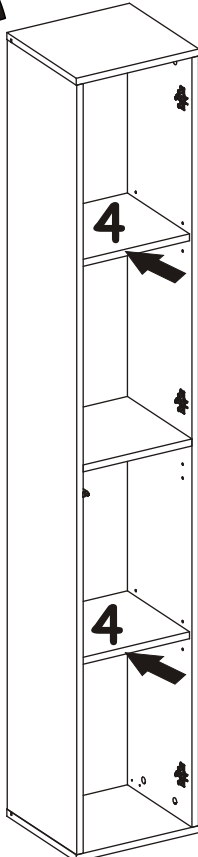

SWITCH SW1

NO	Dim.	Col.-No	Qty
1 L/P	1770 284	1	2
2	302 284	1	2
4	268 254	1	2
3	268 264	1	1
6	1782 280	1	1
5	296 1796	1	1

60 min

SWITCH - SW1

A1 X12 ø8x36	B4 X12	G5 X12	B5 X12 ø15x12	G7 X8	S1 X10
Z2 X10 ø5	D10 X8 USØ3,5x13	G2 X1	E1 X3 Ø26 H=0	E2 X3 H=0	ZR1 X2
D6 X4 USØ3,5x30	OD1 X1	KR2 X2			

SWITCH - SW1

1

SWITCH - SW1

2

3

3

SWITCH - SW1

4

5

SWITCH - SW1

5

6

SWITCH - SW1

7