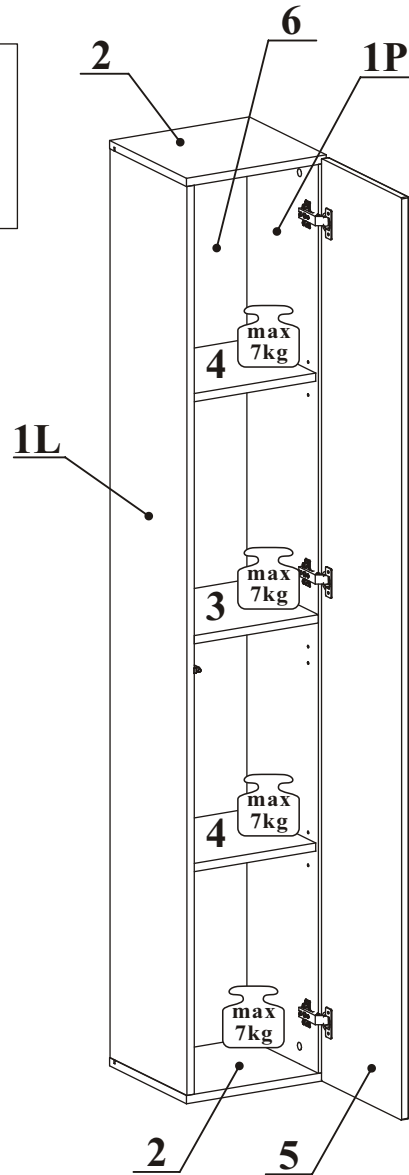

SWITCH SW1

NO	Dim.	Col.-No	Qty
1 L/P	1770 284	1	2
2	302 284	1	2
4	268 254	1	2
3	268 264	1	1
6	1782 280	1	1
5	296 1796	1	1

60 min

SWITCH - SW1

A1 X12 ø8x36	B4 X12	G5 X12	B5 X12 ø15x12	G7 X8	S1 X10
Z2 X10 ø5	D10 X8 USØ3,5x13	G2 X1	E1 X3 Ø26 H=0	E2 X3 H=0	ZR1 X2
D6 X4 USØ3,5x30	OD1 X1	KR2 X2			

SWITCH - SW1

1

SWITCH - SW1

2

3

3

SWITCH - SW1

4

5

SWITCH - SW1

5

6

SWITCH - SW1

7