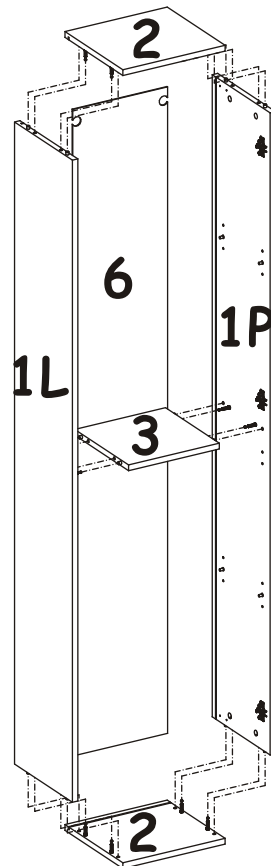

SWITCH SW1

NO	Dim.	Col.-No	Qty
1 L/P	1770 284	1	2
2	302 284	1	2
4	268 254	1	2
3	268 264	1	1
6	1782 280	1	1
5	296 1796	1	1

60 min

SWITCH - SW1

A1 X12 ø8x36	B4 X12	G5 X12	B5 X12 ø15x12	G7 X8	S1 X10
Z2 X10 ø5	D10 X8 USØ3,5x13	G2 X1	E1 X3 Ø26 H=0	E2 X3 H=0	ZR1 X2
D6 X4 USØ3,5x30	OD1 X1	KR2 X2			

SWITCH - SW1

1

SWITCH - SW1

2

3

3

SWITCH - SW1

4

5

SWITCH - SW1

5

6

SWITCH - SW1

7