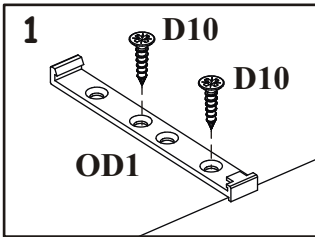

SWITCH SW1

NO	Dim.	Col.-No	Qty
1 L/P	1770 284	1	2
2	302 284	1	2
4	268 254	1	2
3	268 264	1	1
6	1782 280	1	1
5	296 1796	1	1

60 min

SWITCH - SW1

A1 X12 ø8x36	B4 X12	G5 X12	B5 X12 ø15x12	G7 X8	S1 X10
Z2 X10 ø5	D10 X8 USØ3,5x13	G2 X1	E1 X3 Ø26 H=0	E2 X3 H=0	ZR1 X2
D6 X4 USØ3,5x30	OD1 X1	KR2 X2			

SWITCH - SW1

1

SWITCH - SW1

2

3

3

SWITCH - SW1

4

5

SWITCH - SW1

5

6

SWITCH - SW1

7