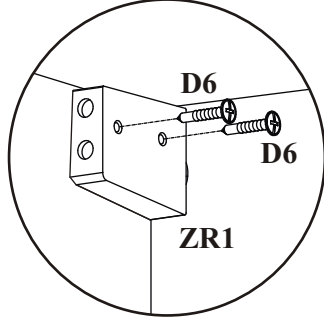

SWITCH SW1

NO	Dim.	Col.-No	Qty
1 L/P	1770 284	1	2
2	302 284	1	2
4	268 254	1	2
3	268 264	1	1
6	1782 280	1	1
5	296 1796	1	1

60 min

SWITCH - SW1

A1 X12 ø8x36	B4 X12	G5 X12	B5 X12 ø15x12	G7 X8	S1 X10
Z2 X10 ø5	D10 X8 USØ3,5x13	G2 X1	E1 X3 Ø26 H=0	E2 X3 H=0	ZR1 X2
D6 X4 USØ3,5x30	OD1 X1	KR2 X2			

SWITCH - SW1

1

SWITCH - SW1

2

3

3

SWITCH - SW1

4

5

SWITCH - SW1

5

6

SWITCH - SW1

7