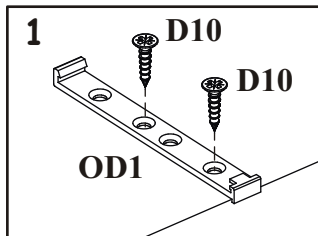

SWITCH SW1

NO	Dim.	Col.-No	Qty
1 L/P	1770 284	1	2
2	302 284	1	2
4	268 254	1	2
3	268 264	1	1
6	1782 280	1	1
5	296 1796	1	1

60 min

SWITCH - SW1

A1 X12 ø8x36	B4 X12	G5 X12	B5 X12 ø15x12	G7 X8	S1 X10
Z2 X10 ø5	D10 X8 USØ3,5x13	G2 X1	E1 X3 Ø26 H=0	E2 X3 H=0	ZR1 X2
D6 X4 USØ3,5x30	OD1 X1	KR2 X2			

SWITCH - SW1

1

SWITCH - SW1

2

3

3

SWITCH - SW1

4

5

SWITCH - SW1

5

6

SWITCH - SW1

7