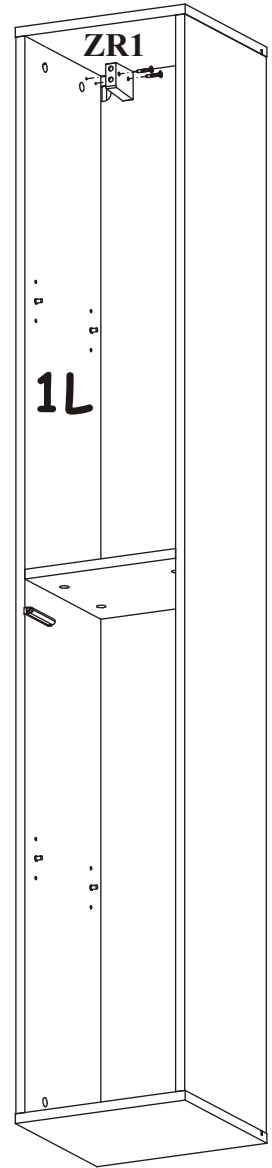

SWITCH SW1

NO	Dim.	Col.-No	Qty
1 L/P	1770 284	1	2
2	302 284	1	2
4	268 254	1	2
3	268 264	1	1
6	1782 280	1	1
5	296 1796	1	1

60 min

SWITCH - SW1

A1 X12 ø8x36	B4 X12	G5 X12	B5 X12 ø15x12	G7 X8	S1 X10
Z2 X10 ø5	D10 X8 USØ3,5x13	G2 X1	E1 X3 Ø26 H=0	E2 X3 H=0	ZR1 X2
D6 X4 USØ3,5x30	OD1 X1	KR2 X2			

SWITCH - SW1

1

SWITCH - SW1

2

3

3

SWITCH - SW1

4

5

SWITCH - SW1

5

6

SWITCH - SW1

7