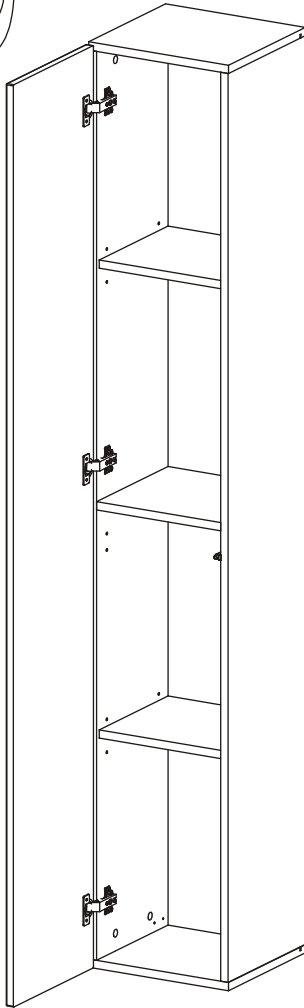

SWITCH SW1

NO	Dim.	Col.-No	Qty
1 L/P	1770 284	1	2
2	302 284	1	2
4	268 254	1	2
3	268 264	1	1
6	1782 280	1	1
5	296 1796	1	1

60 min

SWITCH - SW1

A1 X12 ø8x36	B4 X12	G5 X12	B5 X12 ø15x12	G7 X8	S1 X10
Z2 X10 ø5	D10 X8 USØ3,5x13	G2 X1	E1 X3 Ø26 H=0	E2 X3 H=0	ZR1 X2
D6 X4 USØ3,5x30	OD1 X1	KR2 X2			

SWITCH - SW1

1

SWITCH - SW1

2

3

3

SWITCH - SW1

4

5

SWITCH - SW1

5

6

SWITCH - SW1

7