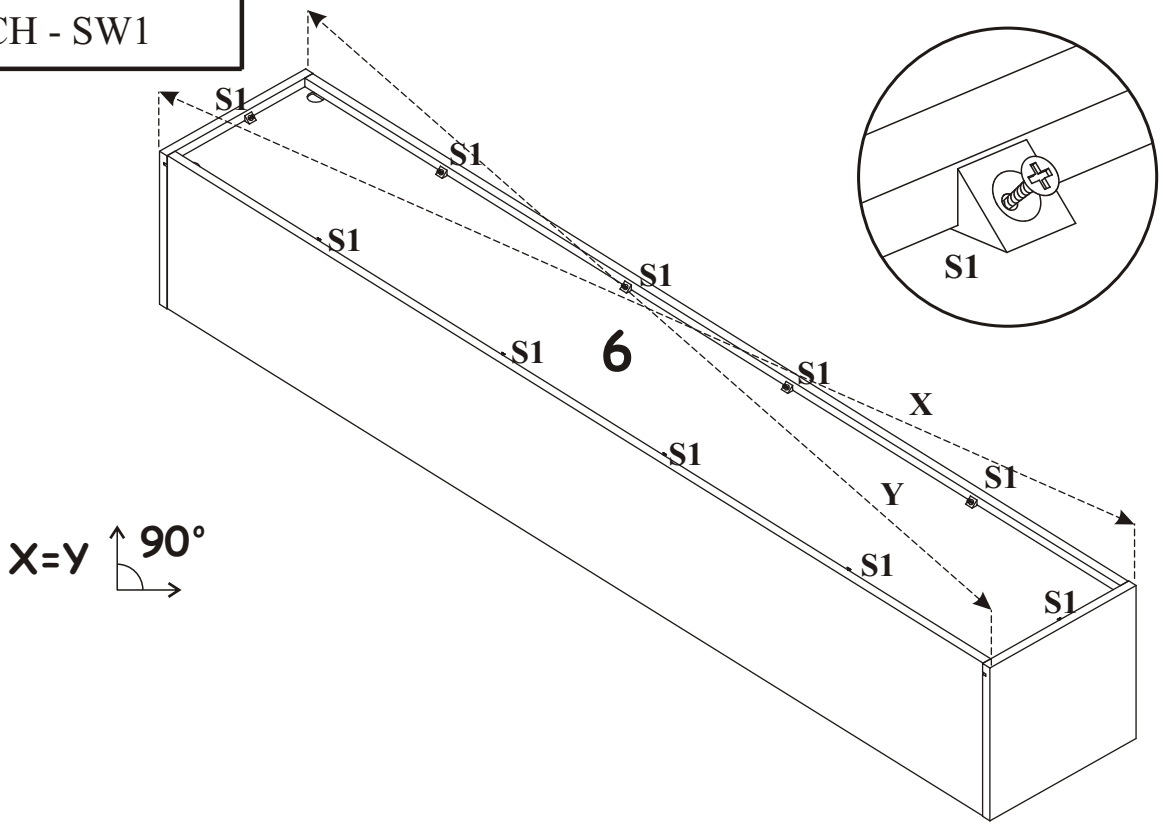

SWITCH SW1

NO	Dim.	Col.-No	Qty
1 L/P	1770 284	1	2
2	302 284	1	2
4	268 254	1	2
3	268 264	1	1
6	1782 280	1	1
5	296 1796	1	1

60 min

SWITCH - SW1

A1 X12 ø8x36	B4 X12	G5 X12	B5 X12 ø15x12	G7 X8	S1 X10
Z2 X10 ø5	D10 X8 USØ3,5x13	G2 X1	E1 X3 Ø26 H=0	E2 X3 H=0	ZR1 X2
D6 X4 USØ3,5x30	OD1 X1	KR2 X2			

SWITCH - SW1

1

SWITCH - SW1

2

3

3

SWITCH - SW1

4